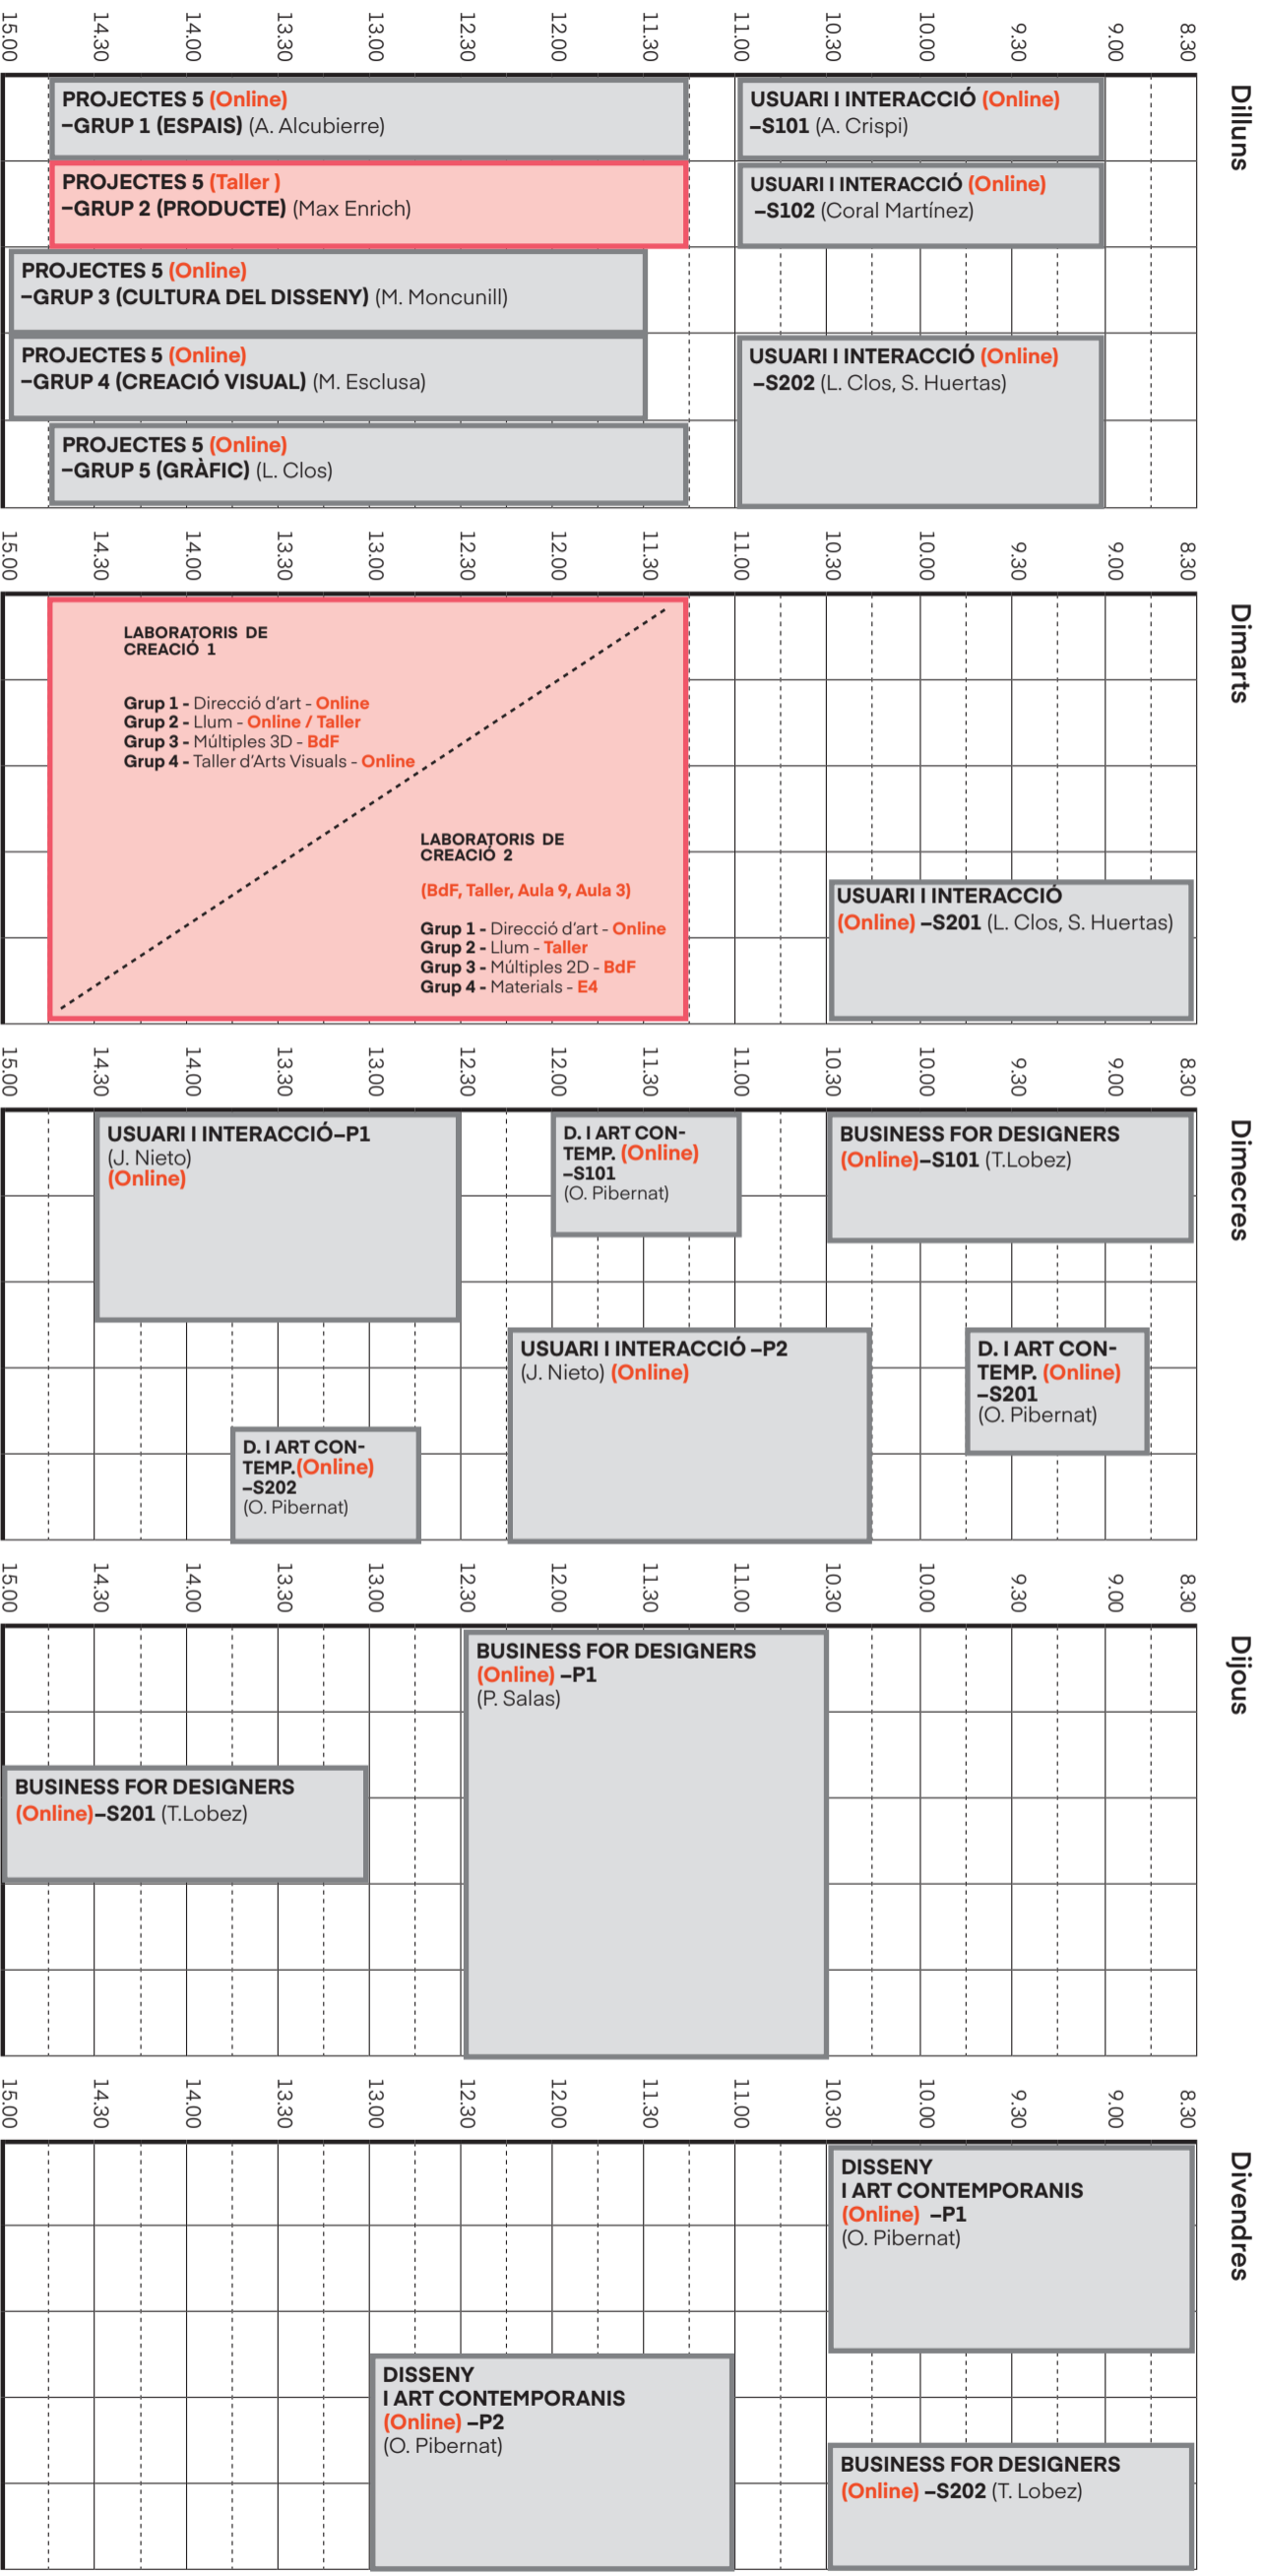

3r curs > 1r Semestre

Assignatures amb docència telemàtica
Assignatures presencials