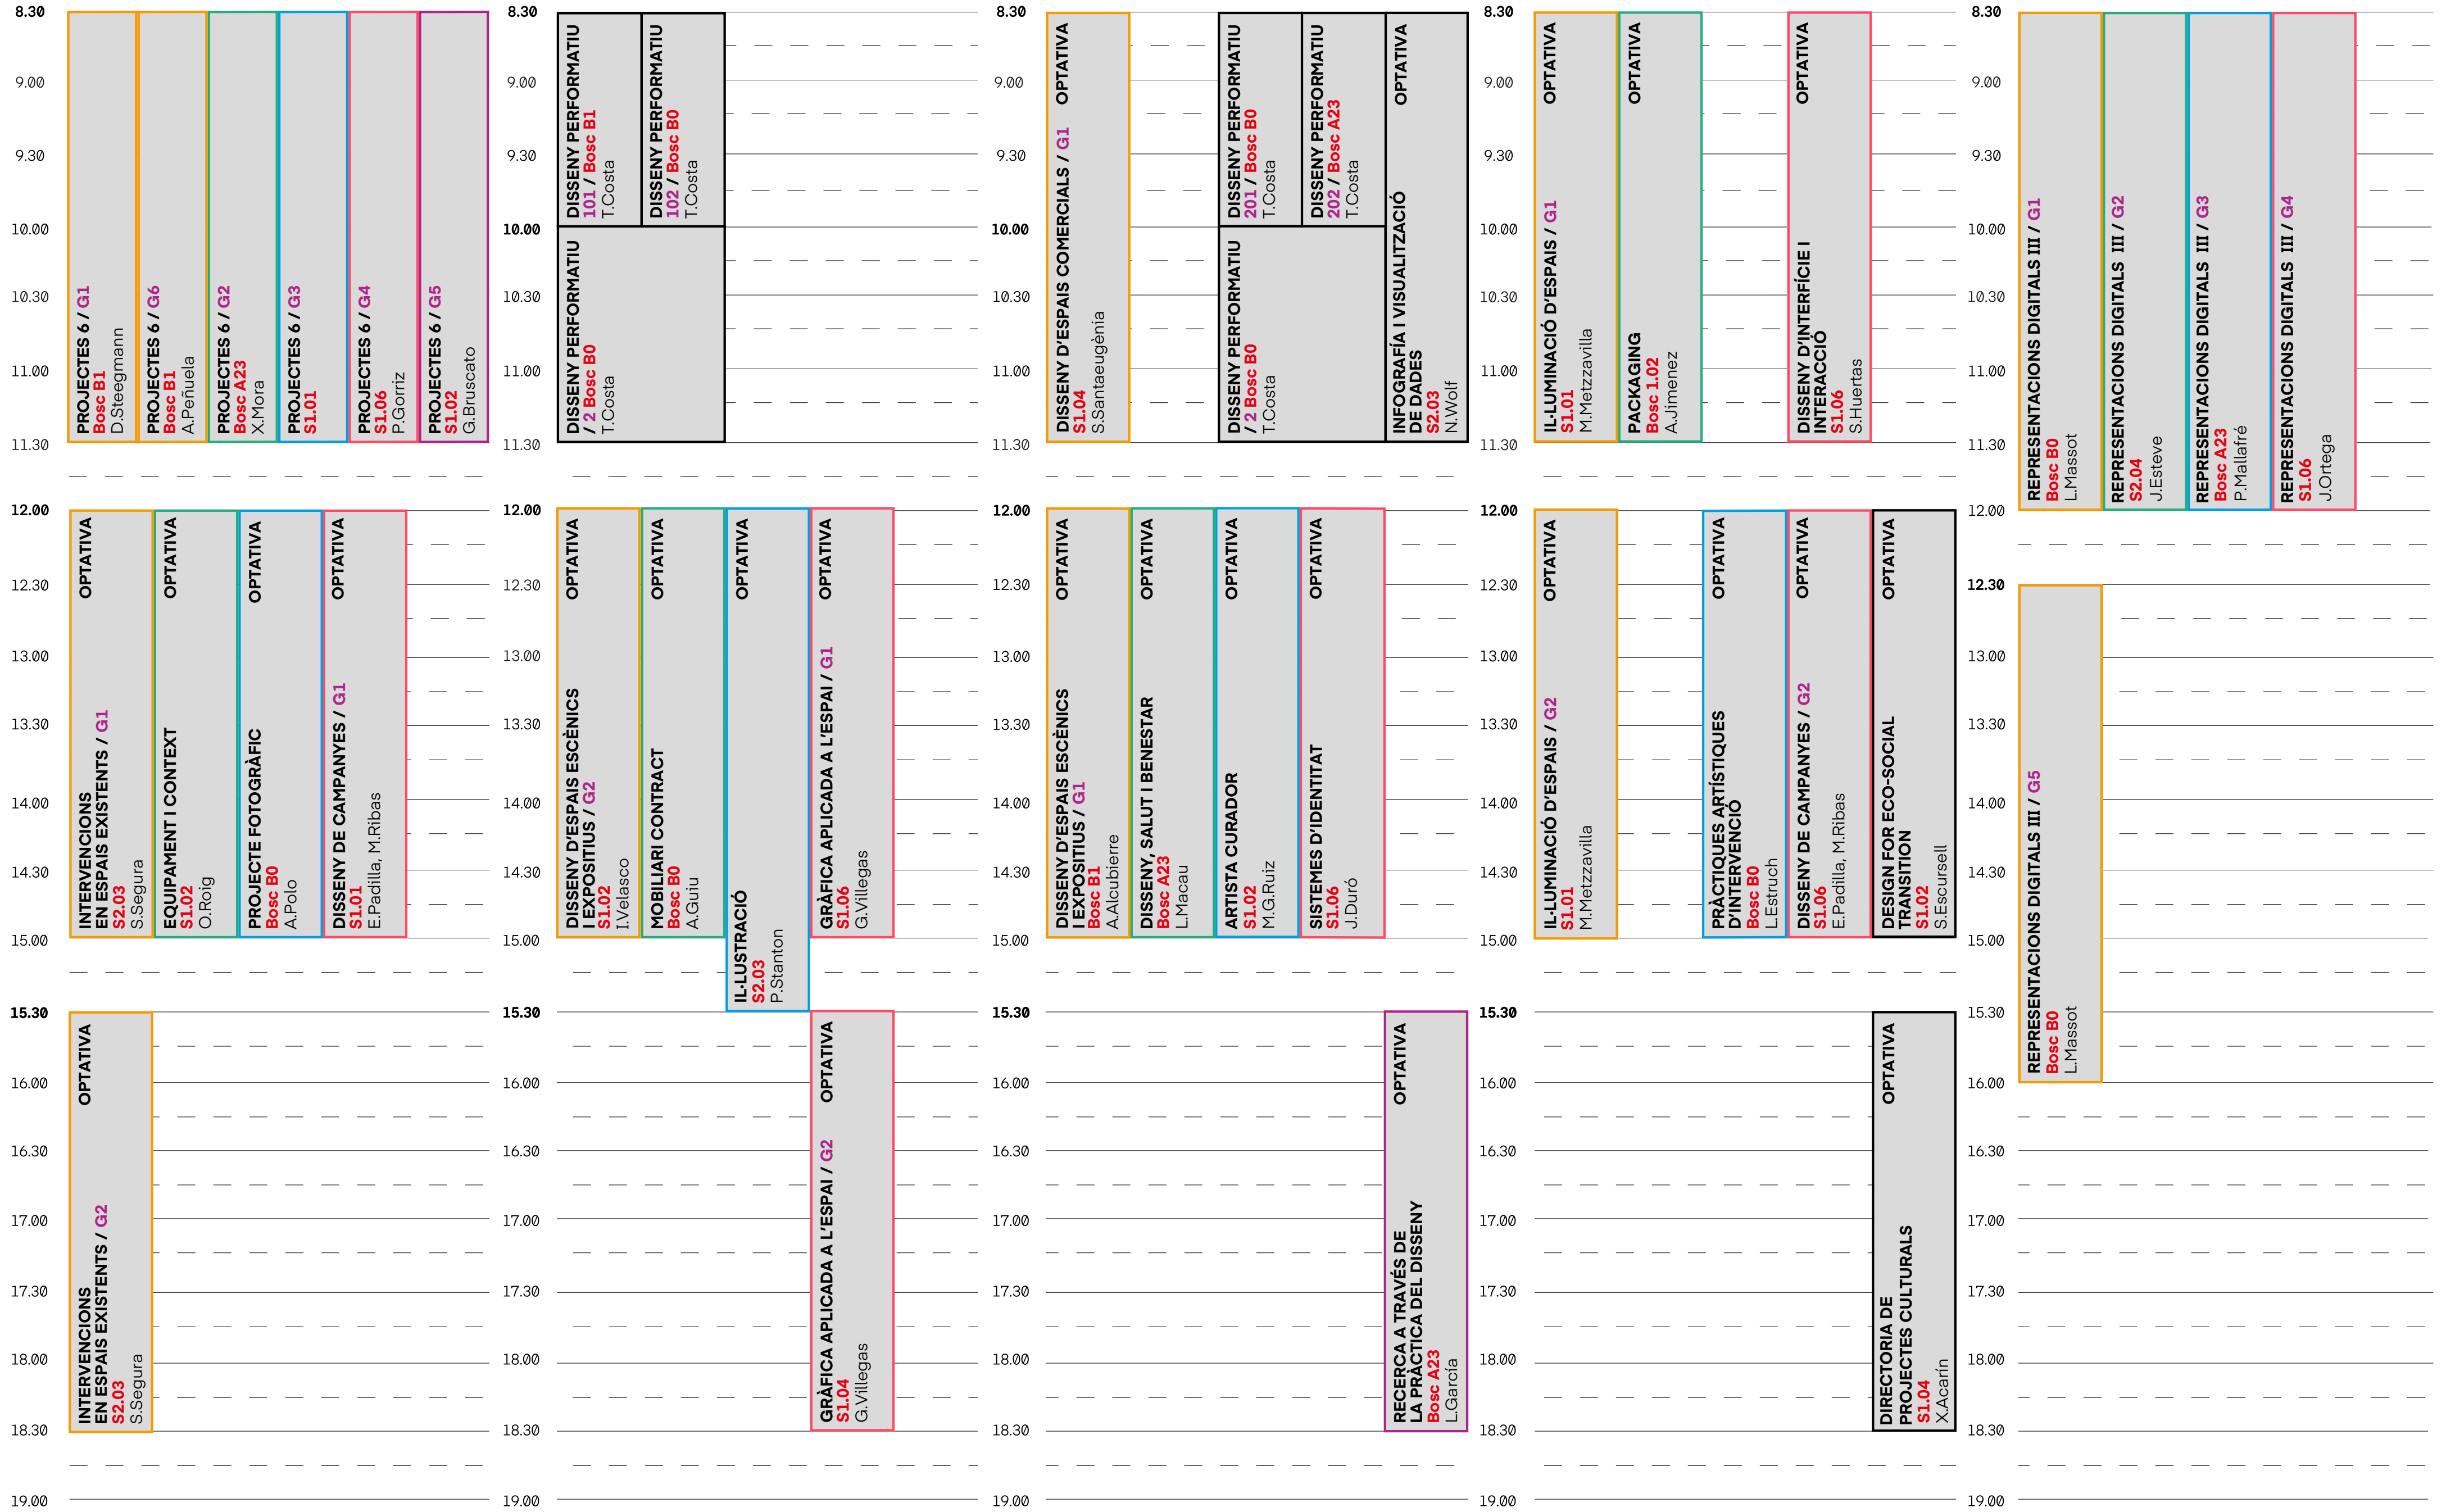

Curs 2026 — 2027 1r — 1r Semestre

Dilluns

Dimarts

Dimecres

Dijous

Divendres

Curs 2026 — 2027 1r — 2n Semestre

Dilluns

Dimarts

Dimecres

Dijous

Divendres

Curs 2026 — 2027 2n — 1r Semestre

Dilluns

Dimarts

Dimecres

Dijous

Divendres

Curs 2026 — 2027 2n — 2n Semestre

Curs 2026 — 2027 3r — 1r Semestre

Curs 2026 — 2027 3r — 2n Semestre

Dilluns

Dimarts

Dimecres

Dijous

Divendres

Curs 2026 — 2027 4r — 2n Semestre

Dilluns

Dimarts

Dimecres

Dijous

Divendres