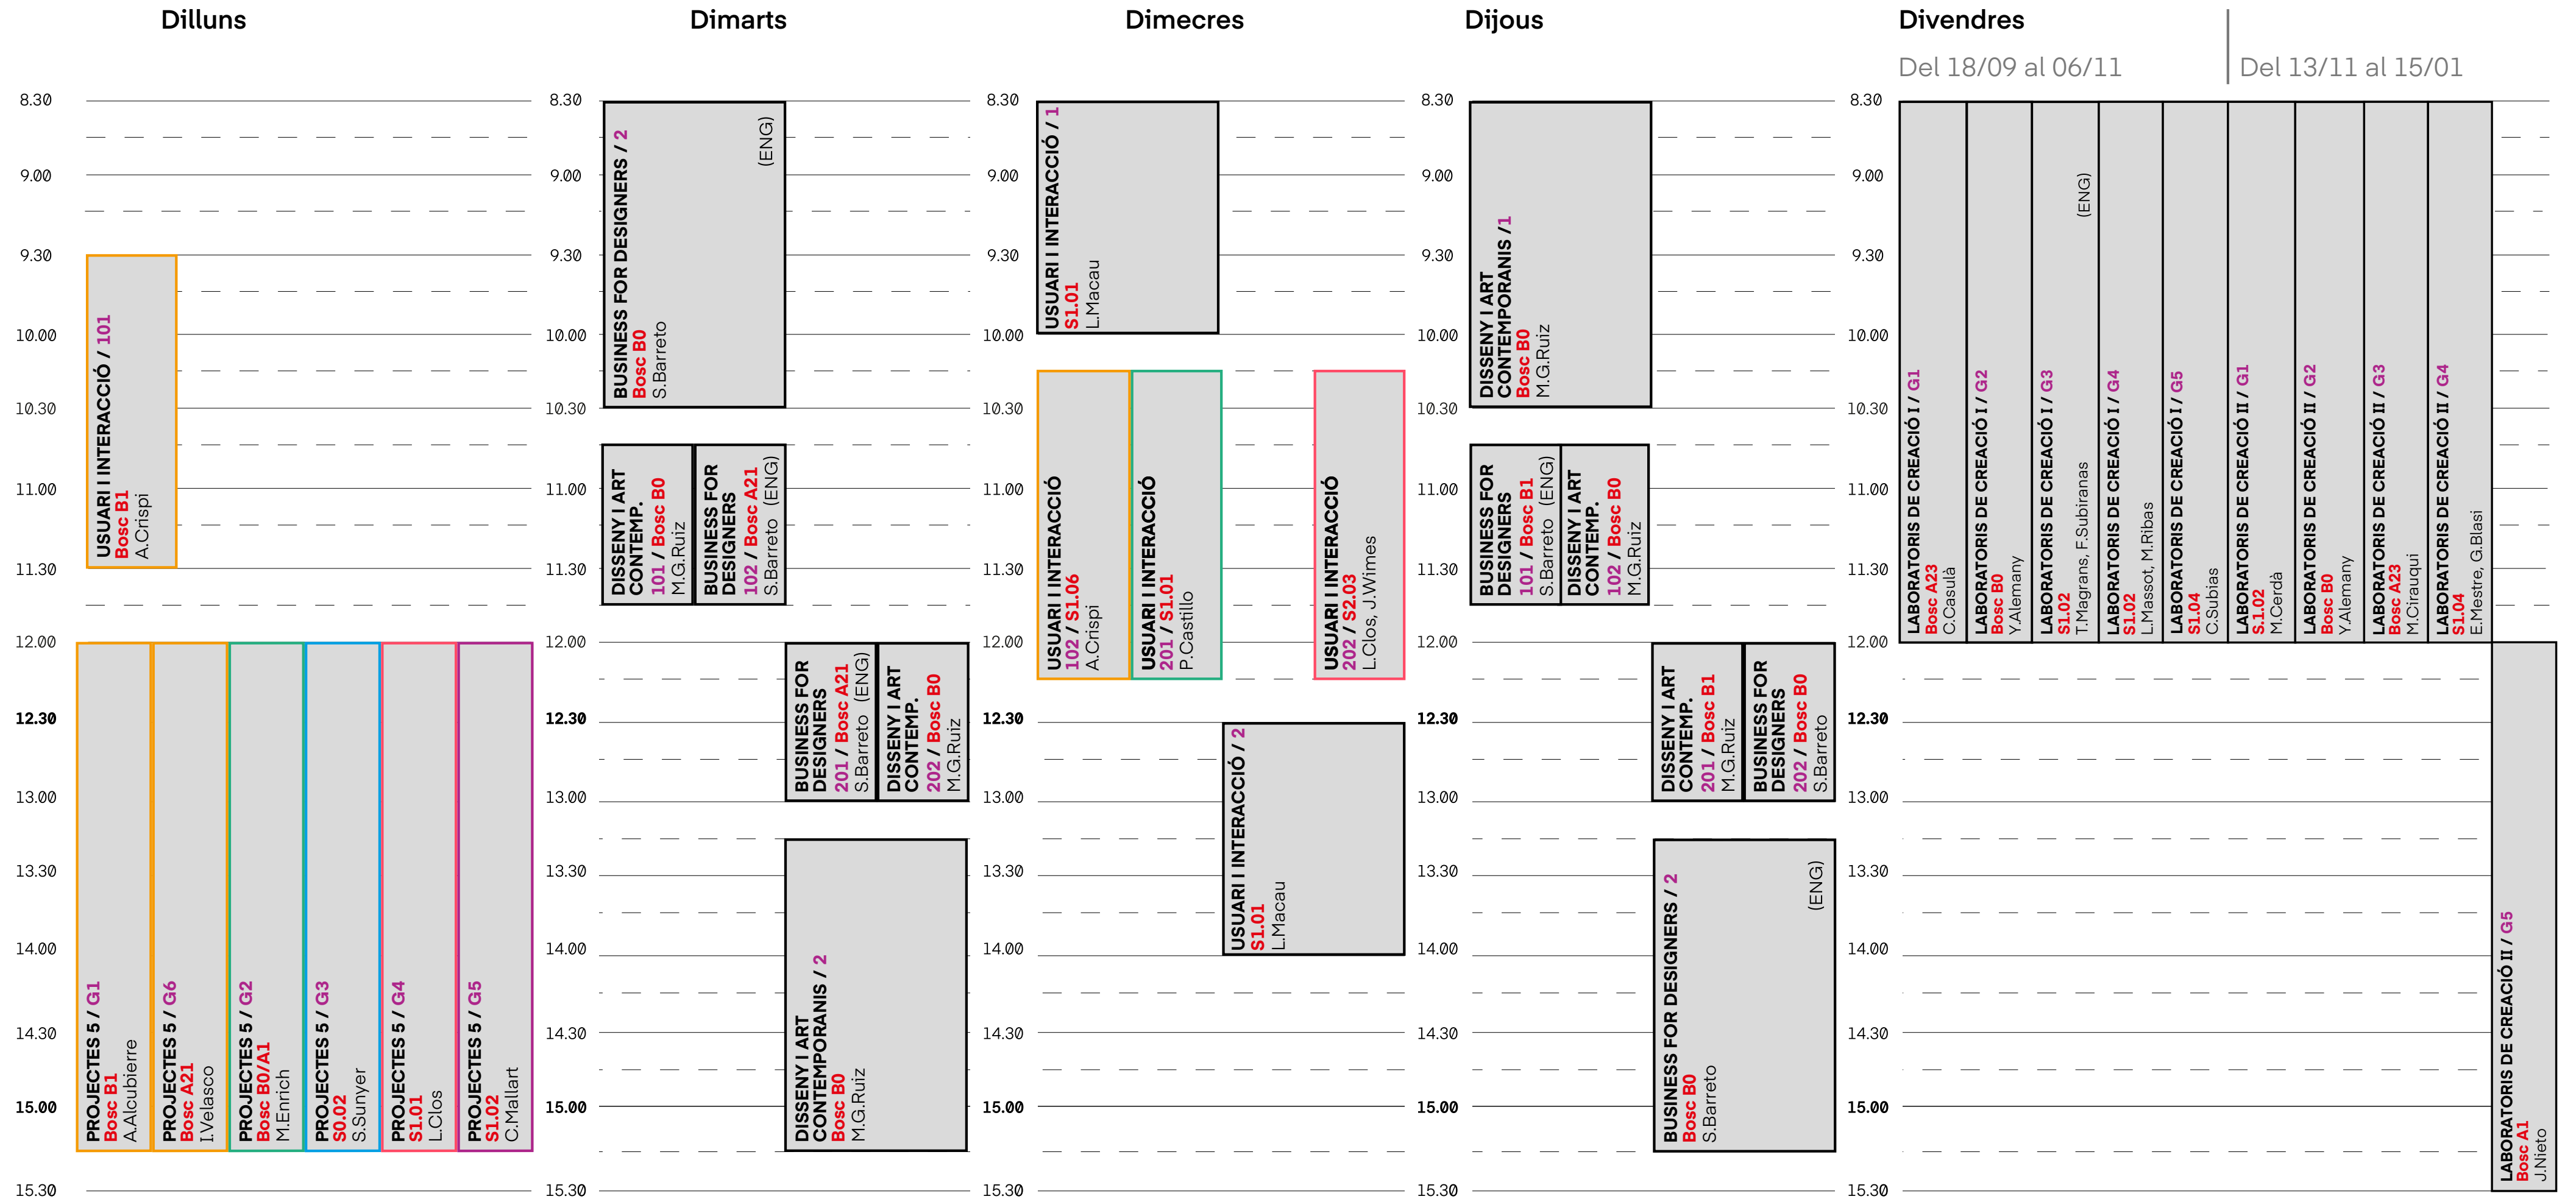

Curs 2026 — 2027 1r — 1r Semestre

Dilluns

Dimarts

Dimecres

Dijous

Divendres

Curs 2026 — 2027 1r — 2n Semestre

Dilluns

Dimarts

Dimecres

Dijous

Divendres

Curs 2026 — 2027 2n — 1r Semestre

Dilluns

Dimarts

Dimecres

Dijous

Divendres

Curs 2026 — 2027 2n — 2n Semestre

Curs 2026 — 2027 3r — 1r Semestre

Curs 2026 — 2027 3r — 2n Semestre

Dilluns

Dimarts

Dimecres

Dijous

Divendres

Curs 2026 — 2027 4r — 2n Semestre

Dilluns

Dimarts

Dimecres

Dijous

Divendres