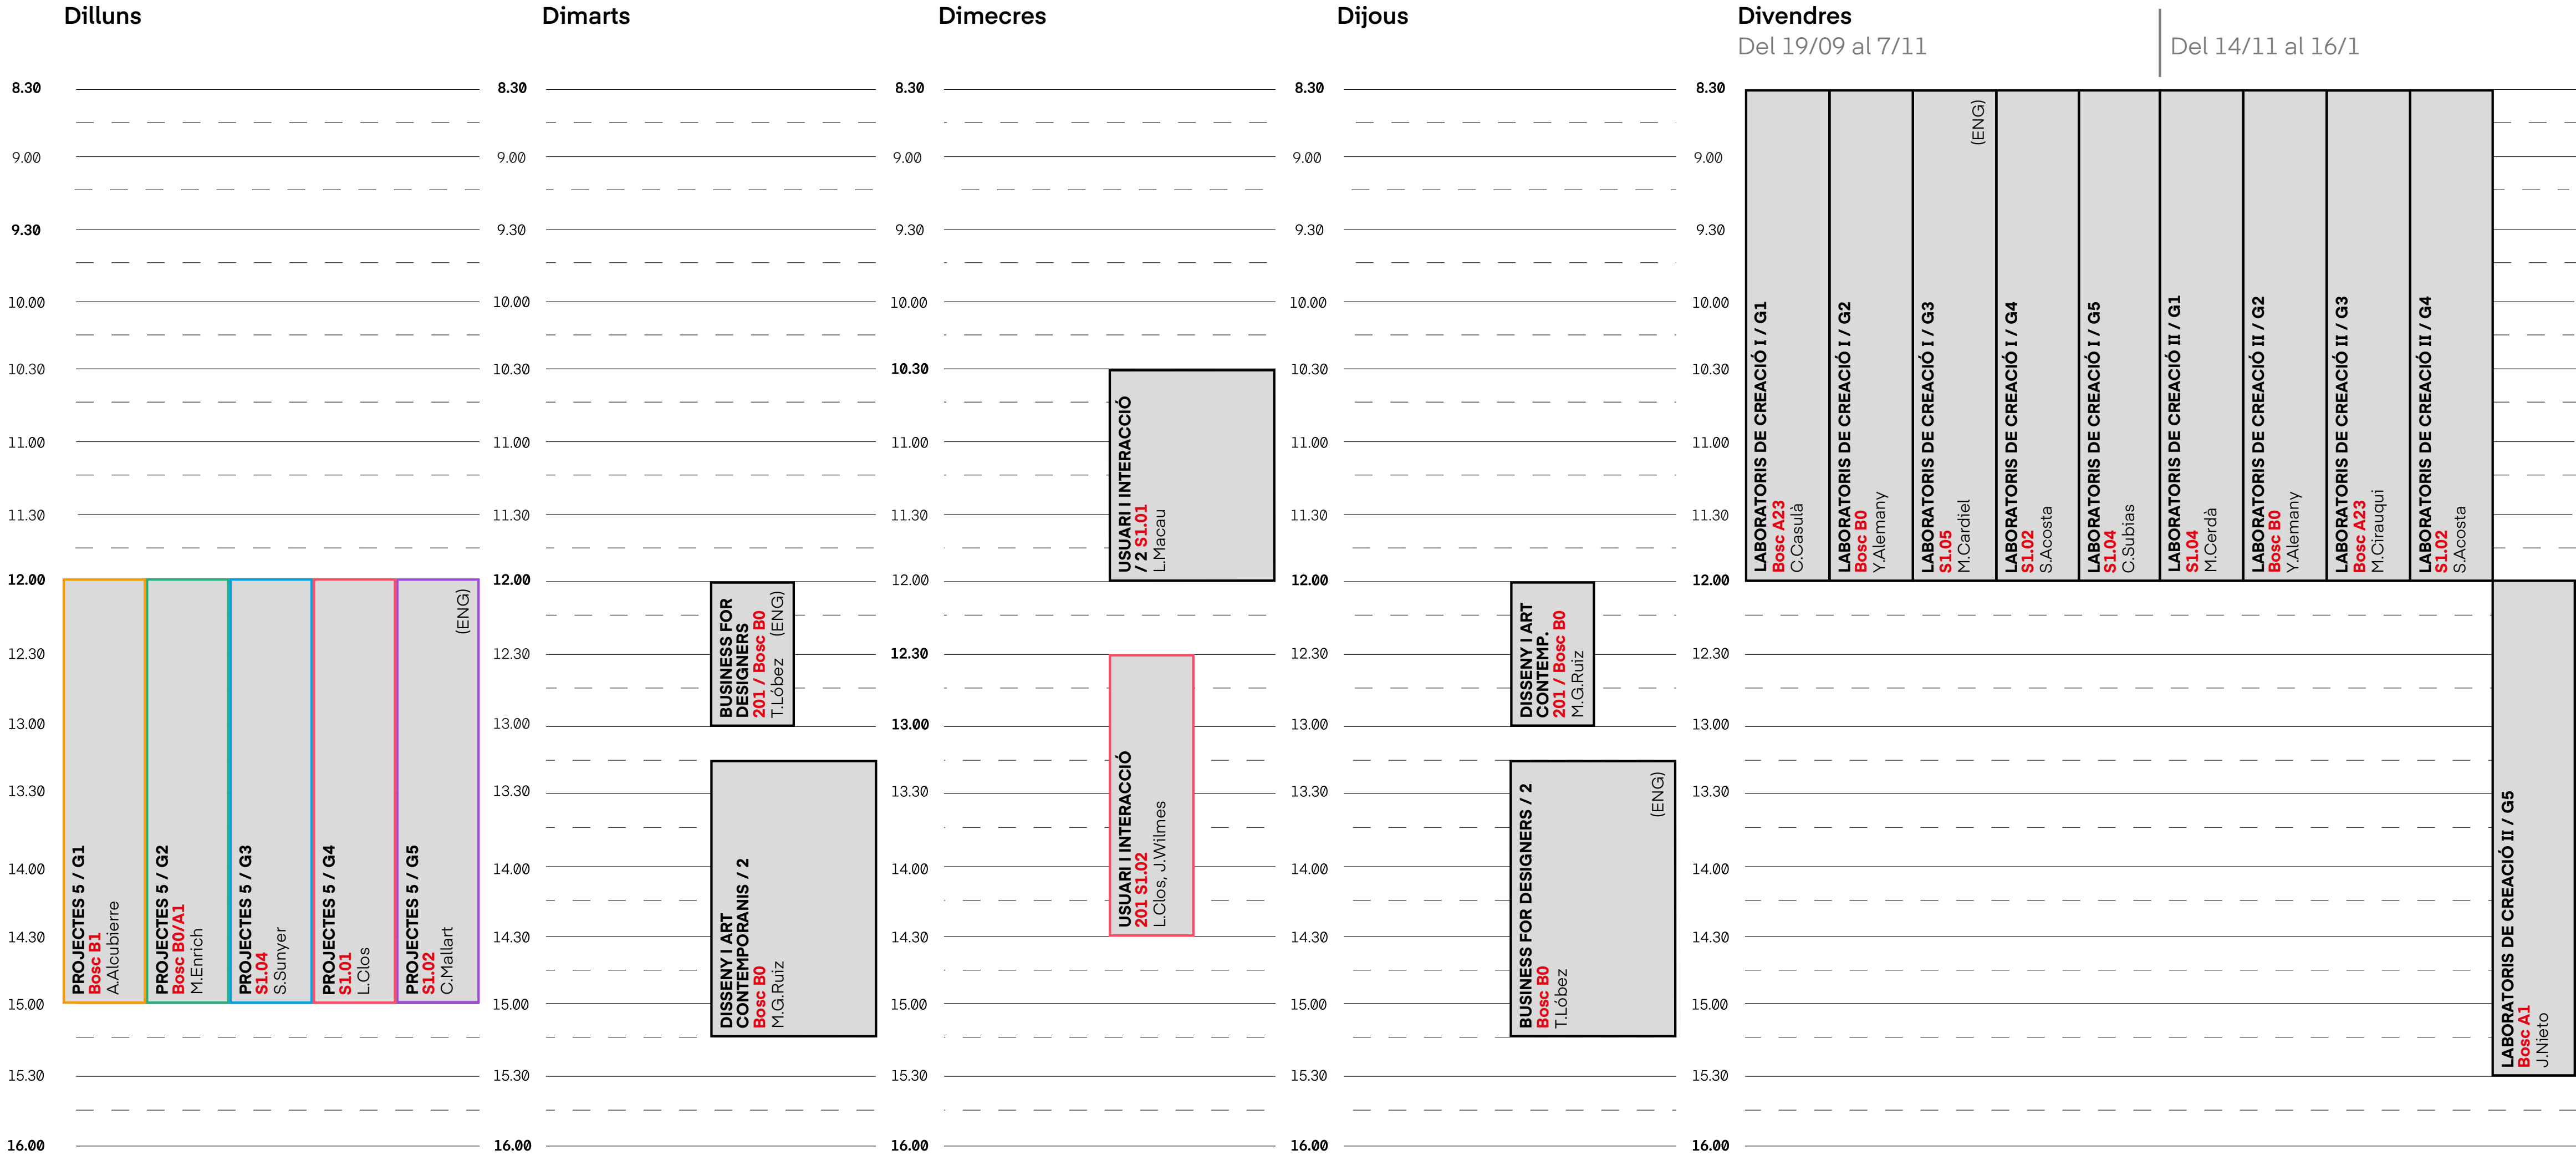

Agrupació 33 — Creació Visual i D. Gràfic

Curs 2025 — 2026 3r — 1r Semestre

Del 14/11 al 16/11

LABORATORIS DE CREACIÓ I / G1 Bosc A23 C.Casulà	LABORATORIS DE CREACIÓ I / G2 Bosc B0 Y.Alemany	LABORATORIS DE CREACIÓ I / G3 S1.05 M.Cardiel	LABORATORIS DE CREACIÓ I / G4 S1.02 S.Acosta	LABORATORIS DE CREACIÓ I / G5 S1.04 C.Subias	LABORATORIS DE CREACIÓ II / G1 S1.04 M.Cerdà	LABORATORIS DE CREACIÓ II / G2 Bosc B0 Y.Alemany	LABORATORIS DE CREACIÓ II / G3 Bosc A23 M.Cirauqui	LABORATORIS DE CREACIÓ II / G4 S1.02 S.Acosta
LABORATORIS DE CREACIÓ II / G5 Bosc A1 J.Nieto								

Agrupació 33 — Creació Visual i D. Gràfic

Curs 2025 — 2026 3r — 2n Semestre