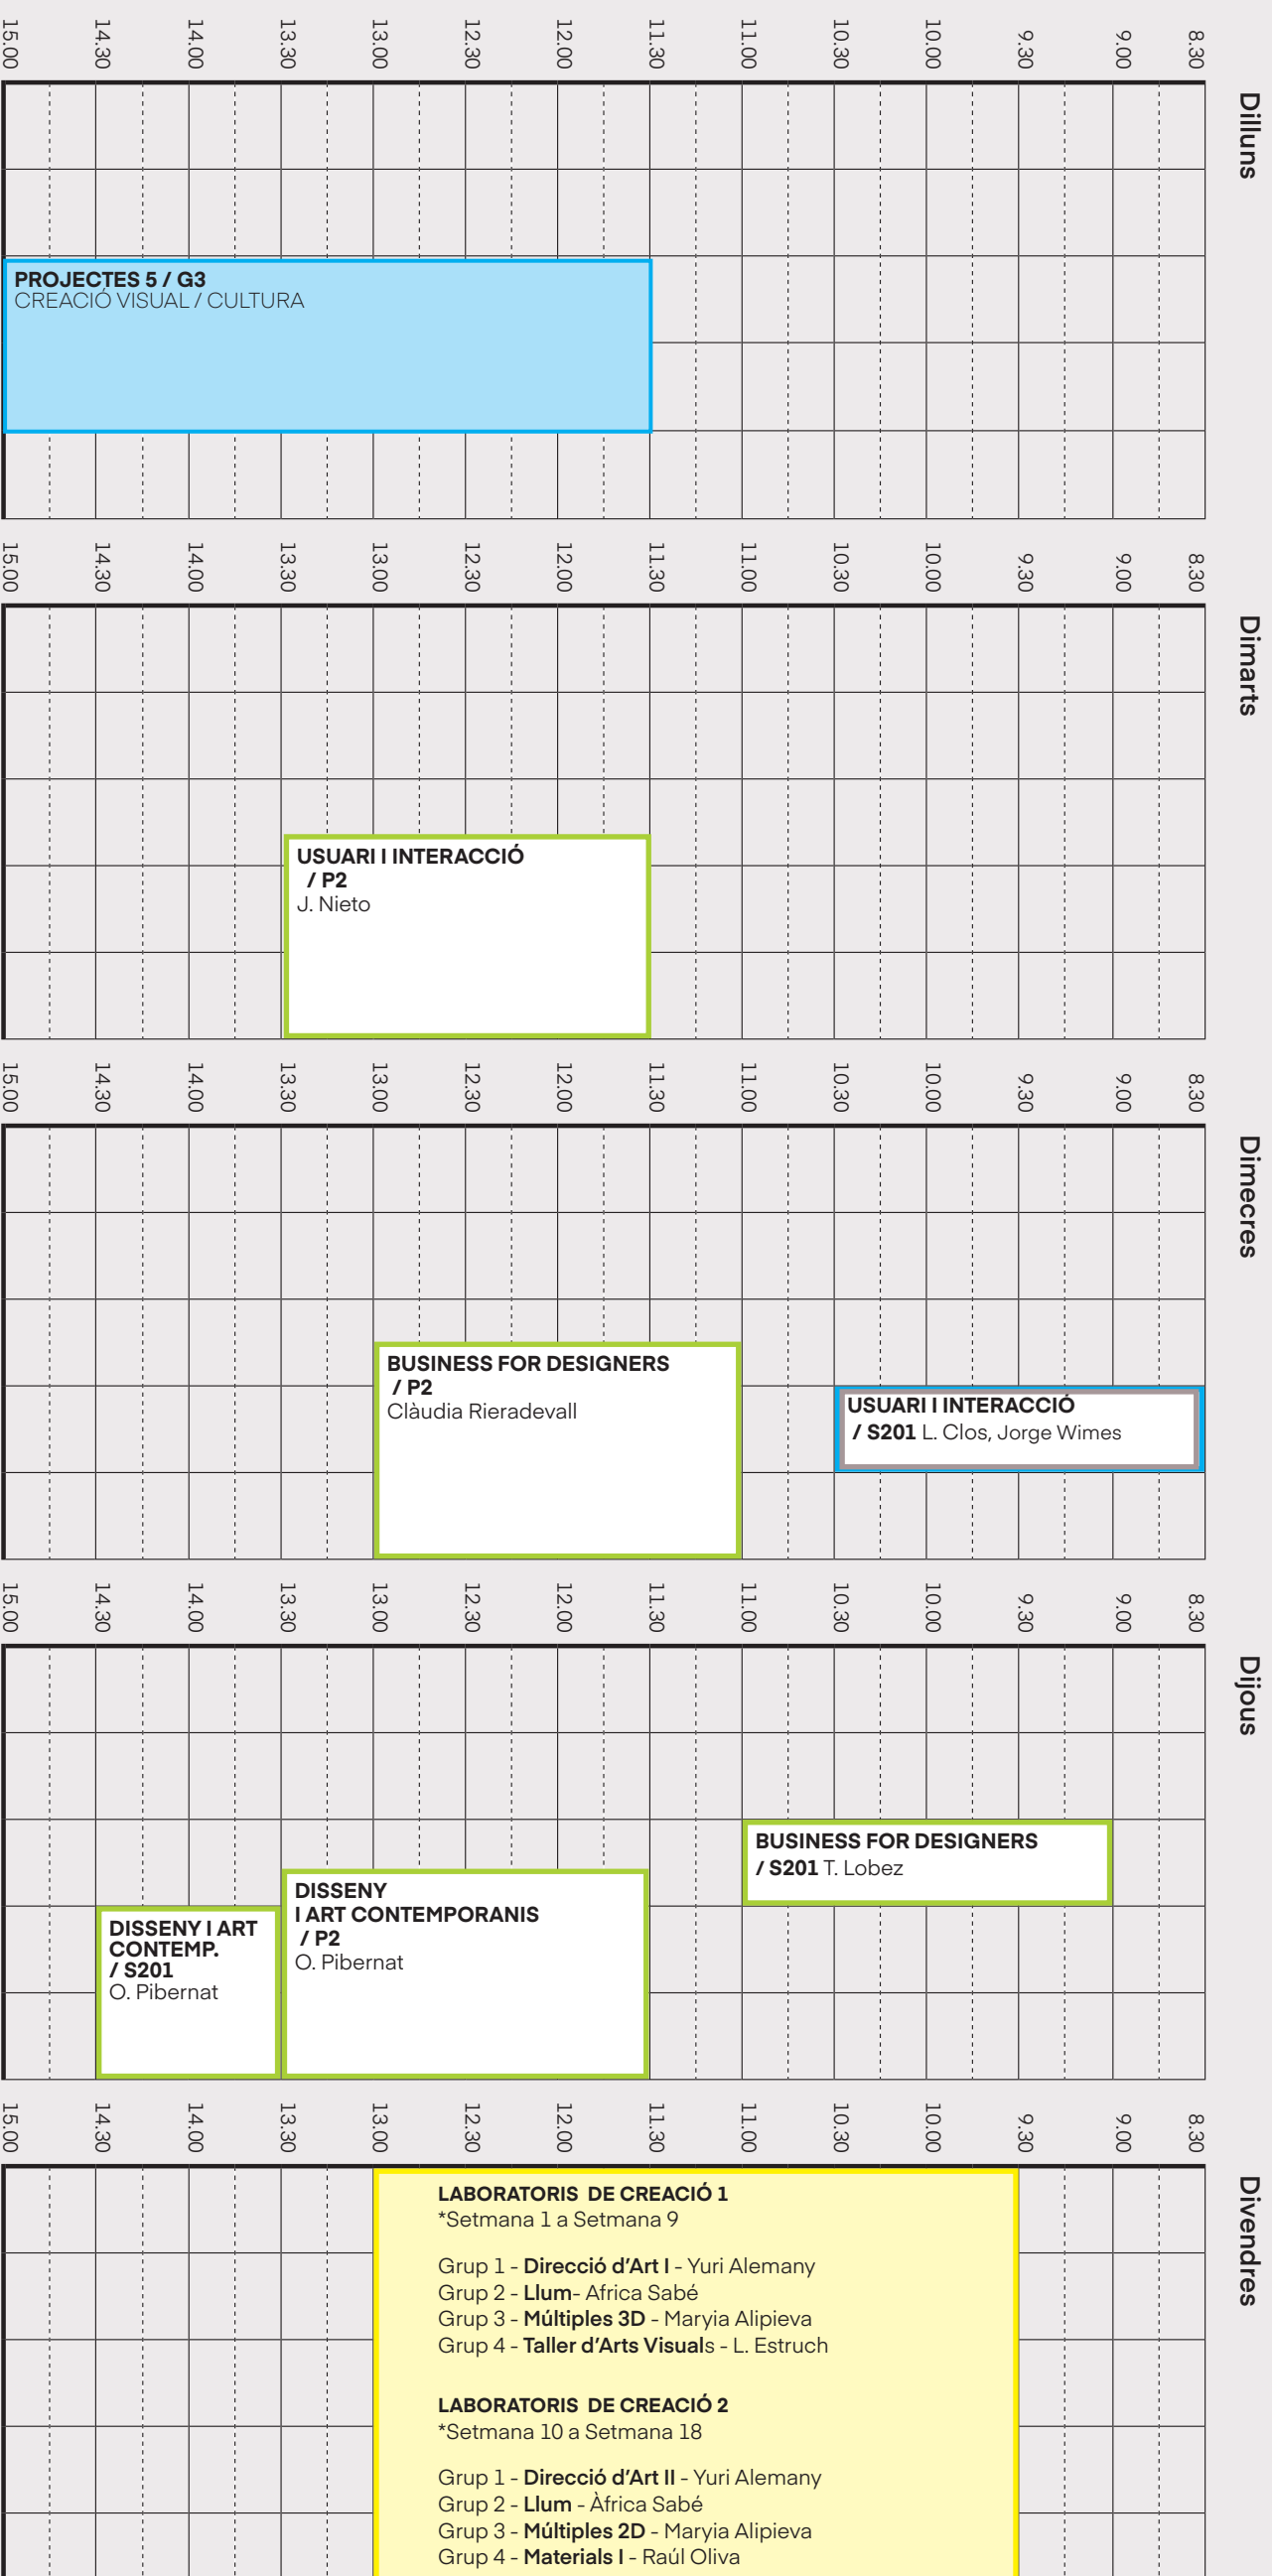

Curs 2022 - 2023

3r > 1r Semestre - Creació Visual / Cultura

Agrupació 34

- Assígnatures comunes
- Itinerari recomanat per a la menció Disseny d'espais (agrupació 31)
- Itinerari recomanat per a la menció Disseny de producte (agrupació 32)
- Itinerari recomanat per a la menció Cultura del disseny (agrupació 33)
- Itinerari recomanat per a la menció Creació Visual (agrupació 34)
- Itinerari recomanat per a la menció Disseny gràfic (agrupació 35)