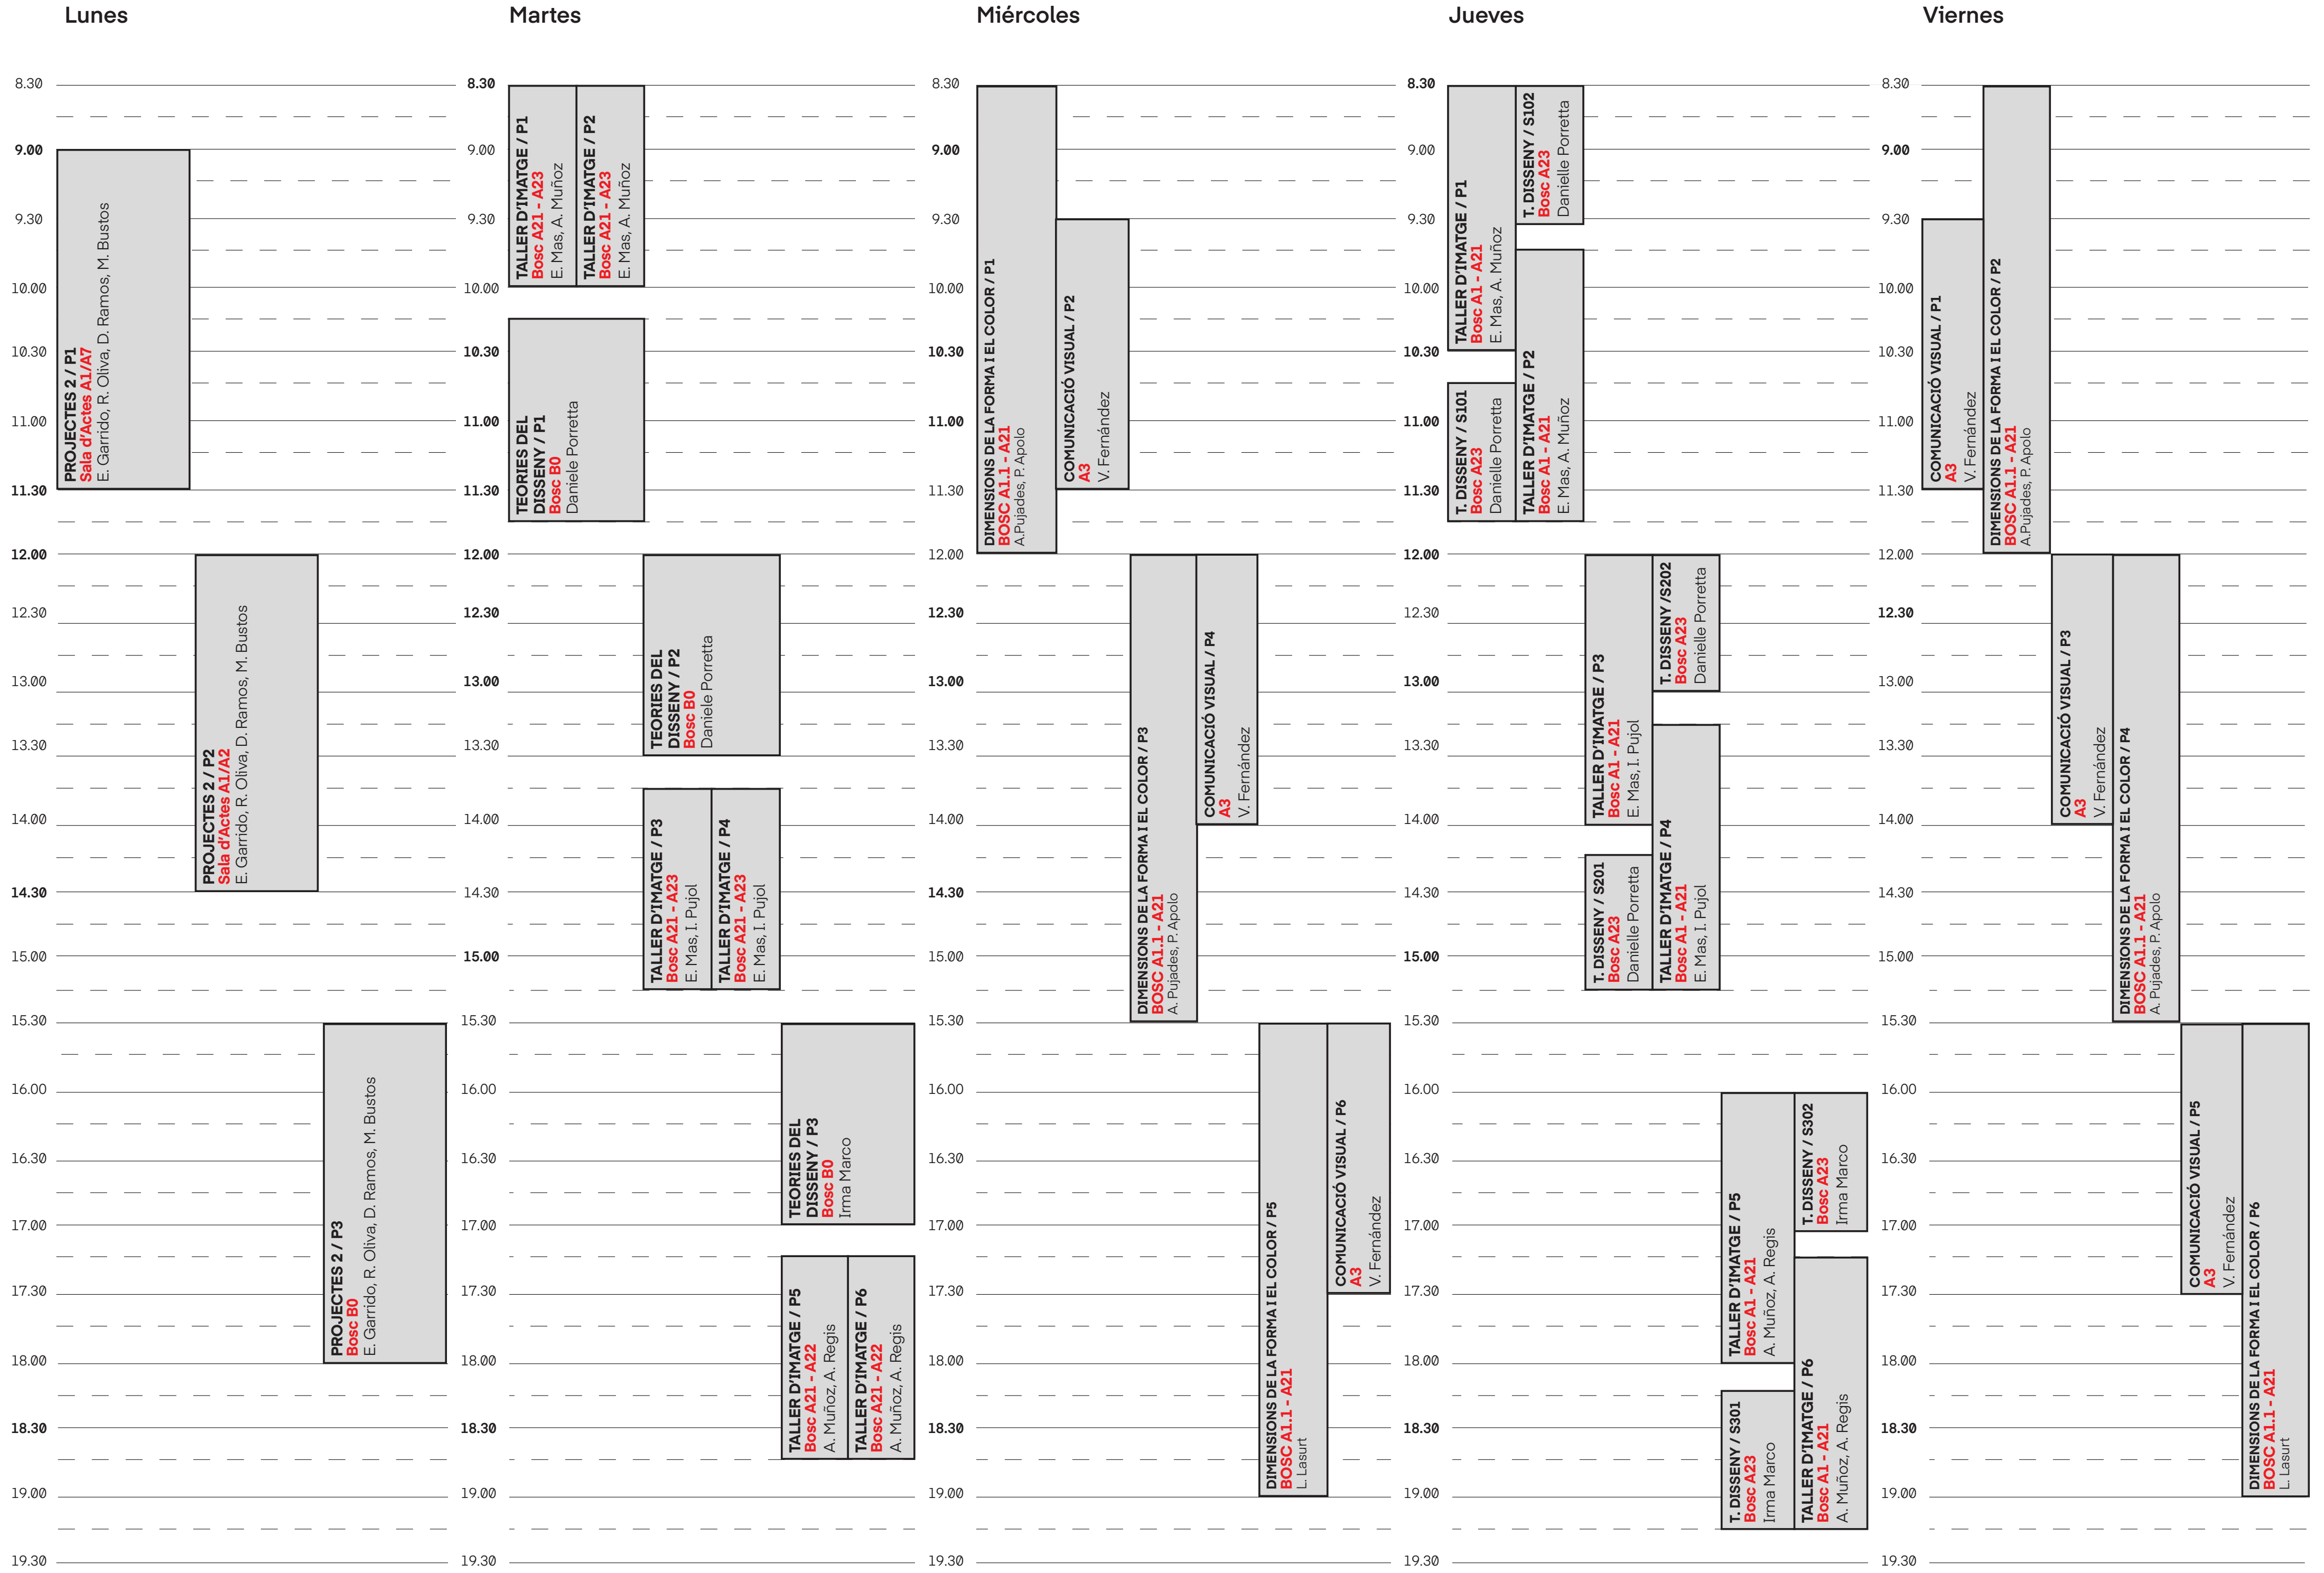

Curs 2024 — 2025 1r — 1r Semestre

Curs 2024 — 2025 1r — 2n Semestre

Curs 2024 — 2025 2n — 1r Semestre

Curs 2024 — 2025 2n — 2n Semestre

Curs 2024 — 2025 3r — 1r Semestre

Curs 2024 — 2025 3r — 2n Semestre

Curs 2024 — 2025 4t — 1r Semestre

Curs 2024 — 2025 4t — 2n Semestre

Lunes

Martes

Miércoles

Jueves

Viernes