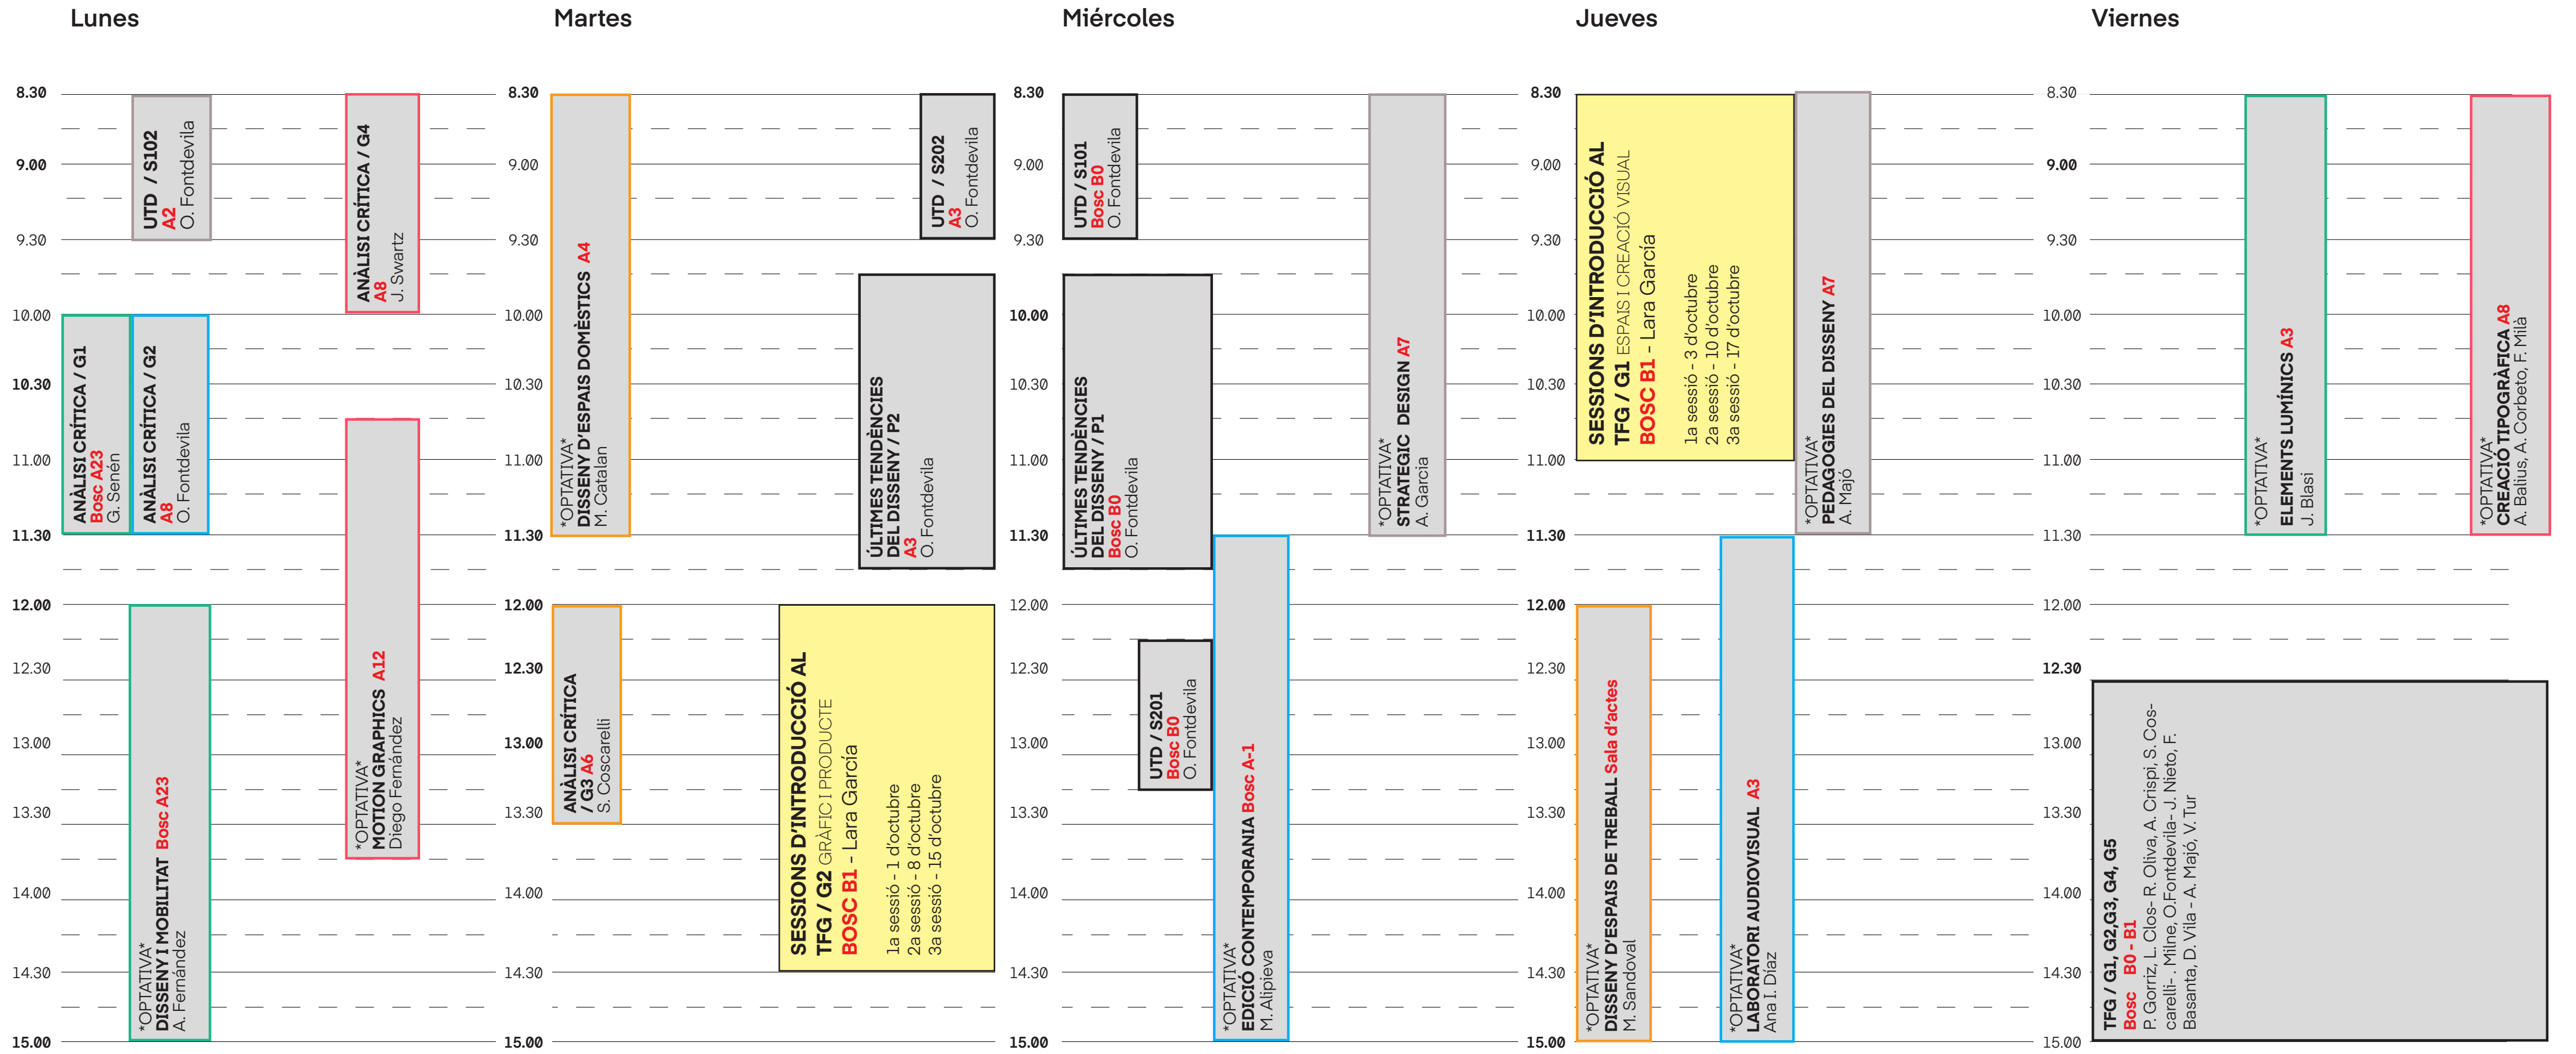

Curs 2024 — 2025 1r — 1r Semestre

Curs 2024 — 2025 1r — 2n Semestre

Curs 2024 — 2025 2n — 1r Semestre

Curs 2024 — 2025 2n — 2n Semestre

Curs 2024 — 2025 3r — 1r Semestre

Curs 2024 — 2025 3r — 2n Semestre

Curs 2024 — 2025 4t — 1r Semestre

Curs 2024 — 2025 4t — 2n Semestre

Lunes

Martes

Miércoles

Jueves

Viernes