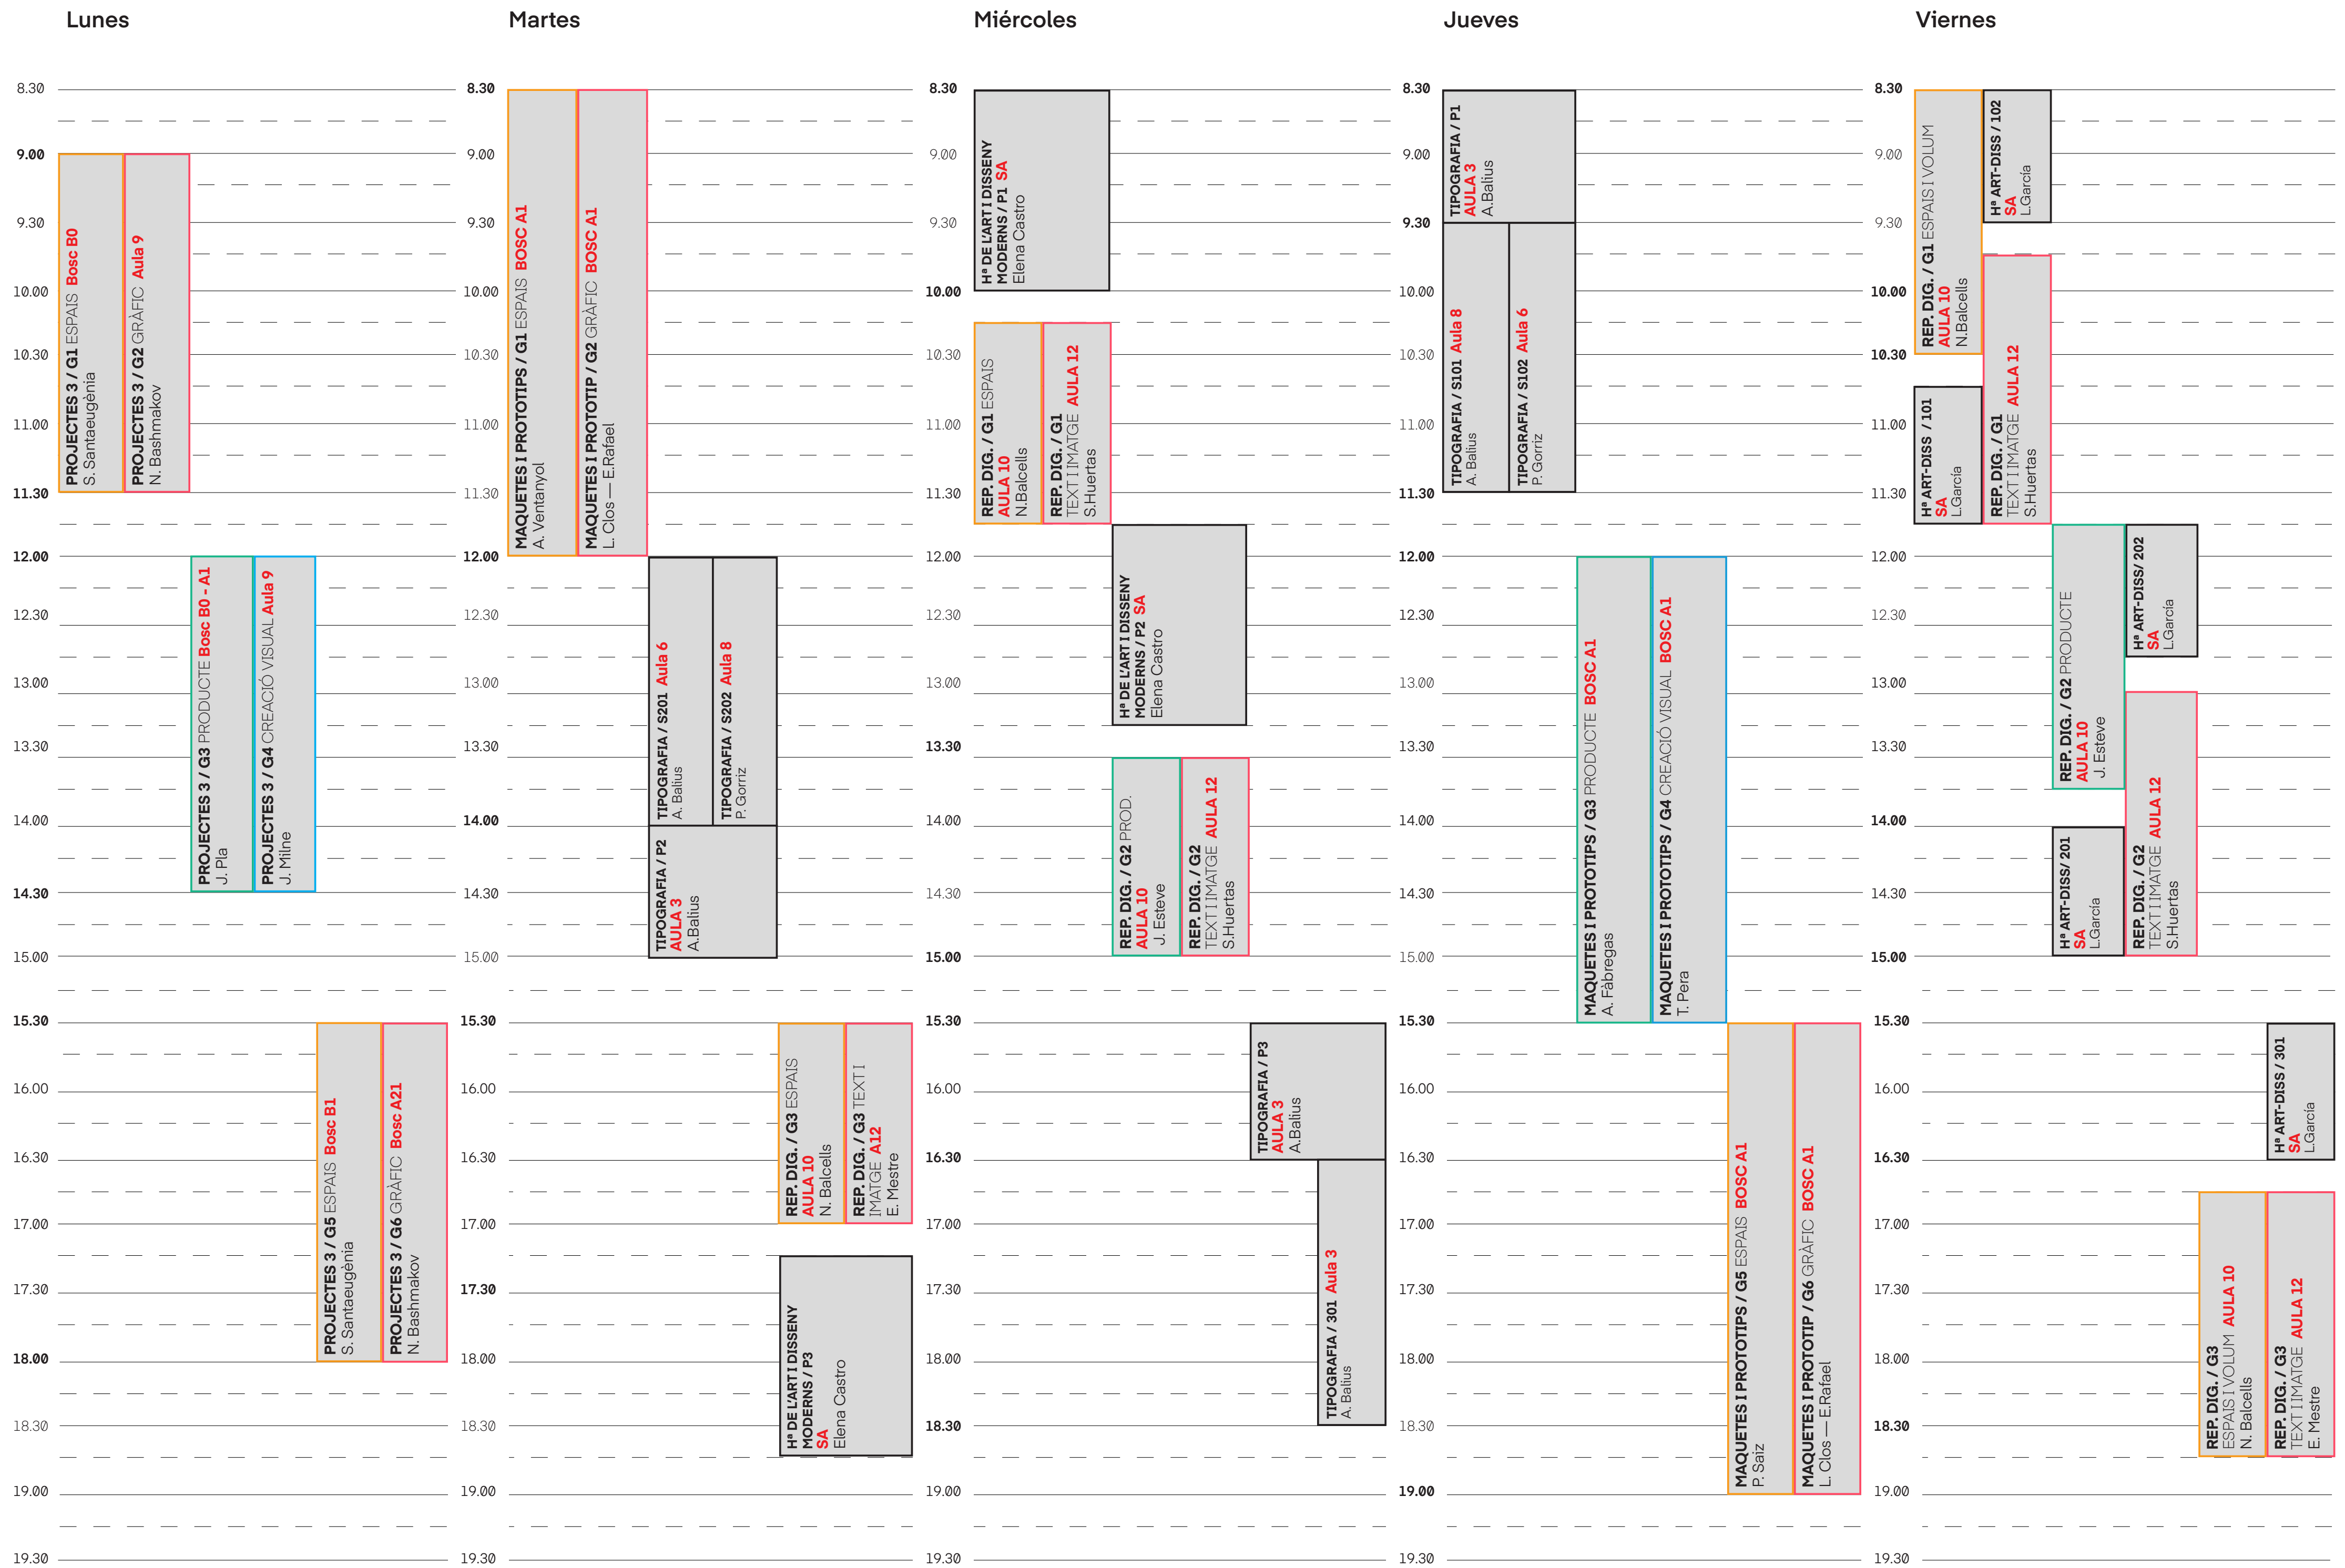

Curs 2024 — 2025 1r — 1r Semestre

Curs 2024 — 2025 1r — 2n Semestre

Curs 2024 — 2025 2n — 1r Semestre

Curs 2024 — 2025 2n — 2n Semestre

Curs 2024 — 2025 3r — 1r Semestre

Curs 2024 — 2025 3r — 2n Semestre

Curs 2024 — 2025 4t — 1r Semestre

Curs 2024 — 2025 4t — 2n Semestre

Lunes

Martes

Miércoles

Jueves

Viernes