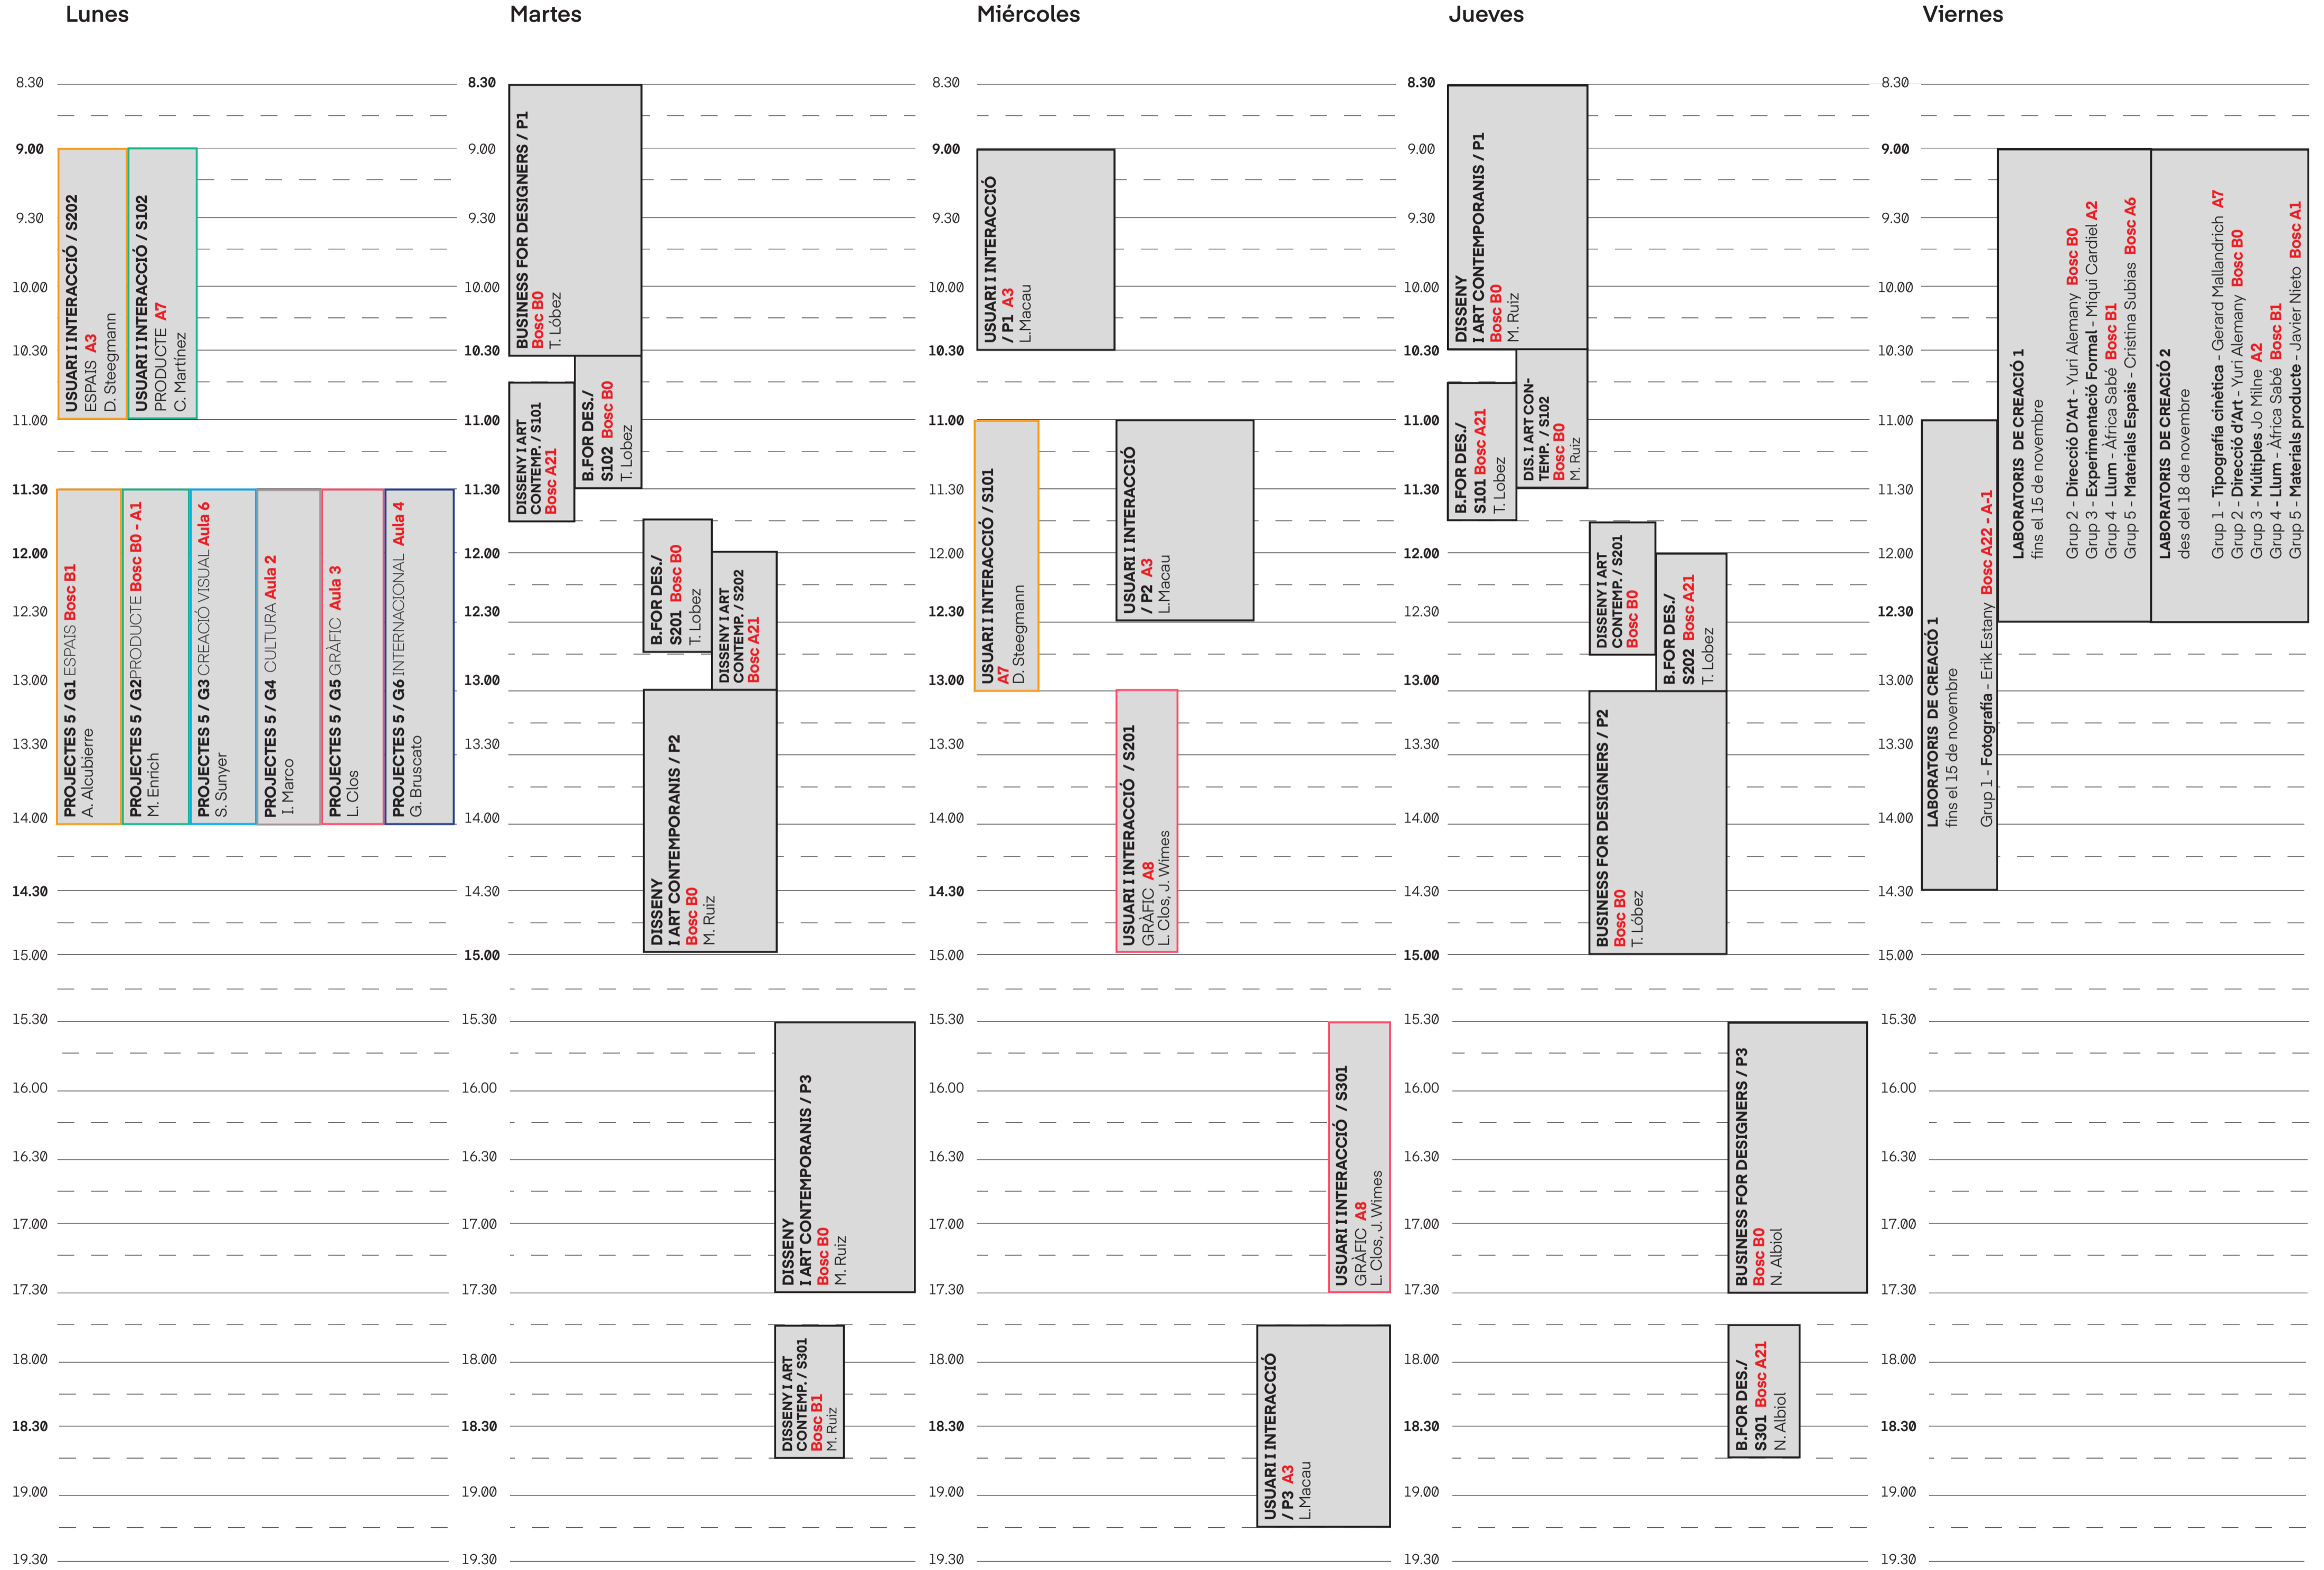

Curs 2024 — 2025 1r — 1r Semestre

Curs 2024 — 2025 1r — 2n Semestre

Curs 2024 — 2025 2n — 1r Semestre

Curs 2024 — 2025 2n — 2n Semestre

Curs 2024 — 2025 3r — 1r Semestre

Curs 2024 — 2025 3r — 2n Semestre

Curs 2024 — 2025 4t — 1r Semestre

Curs 2024 — 2025 4t — 2n Semestre

Lunes

Martes

Miércoles

Jueves

Viernes