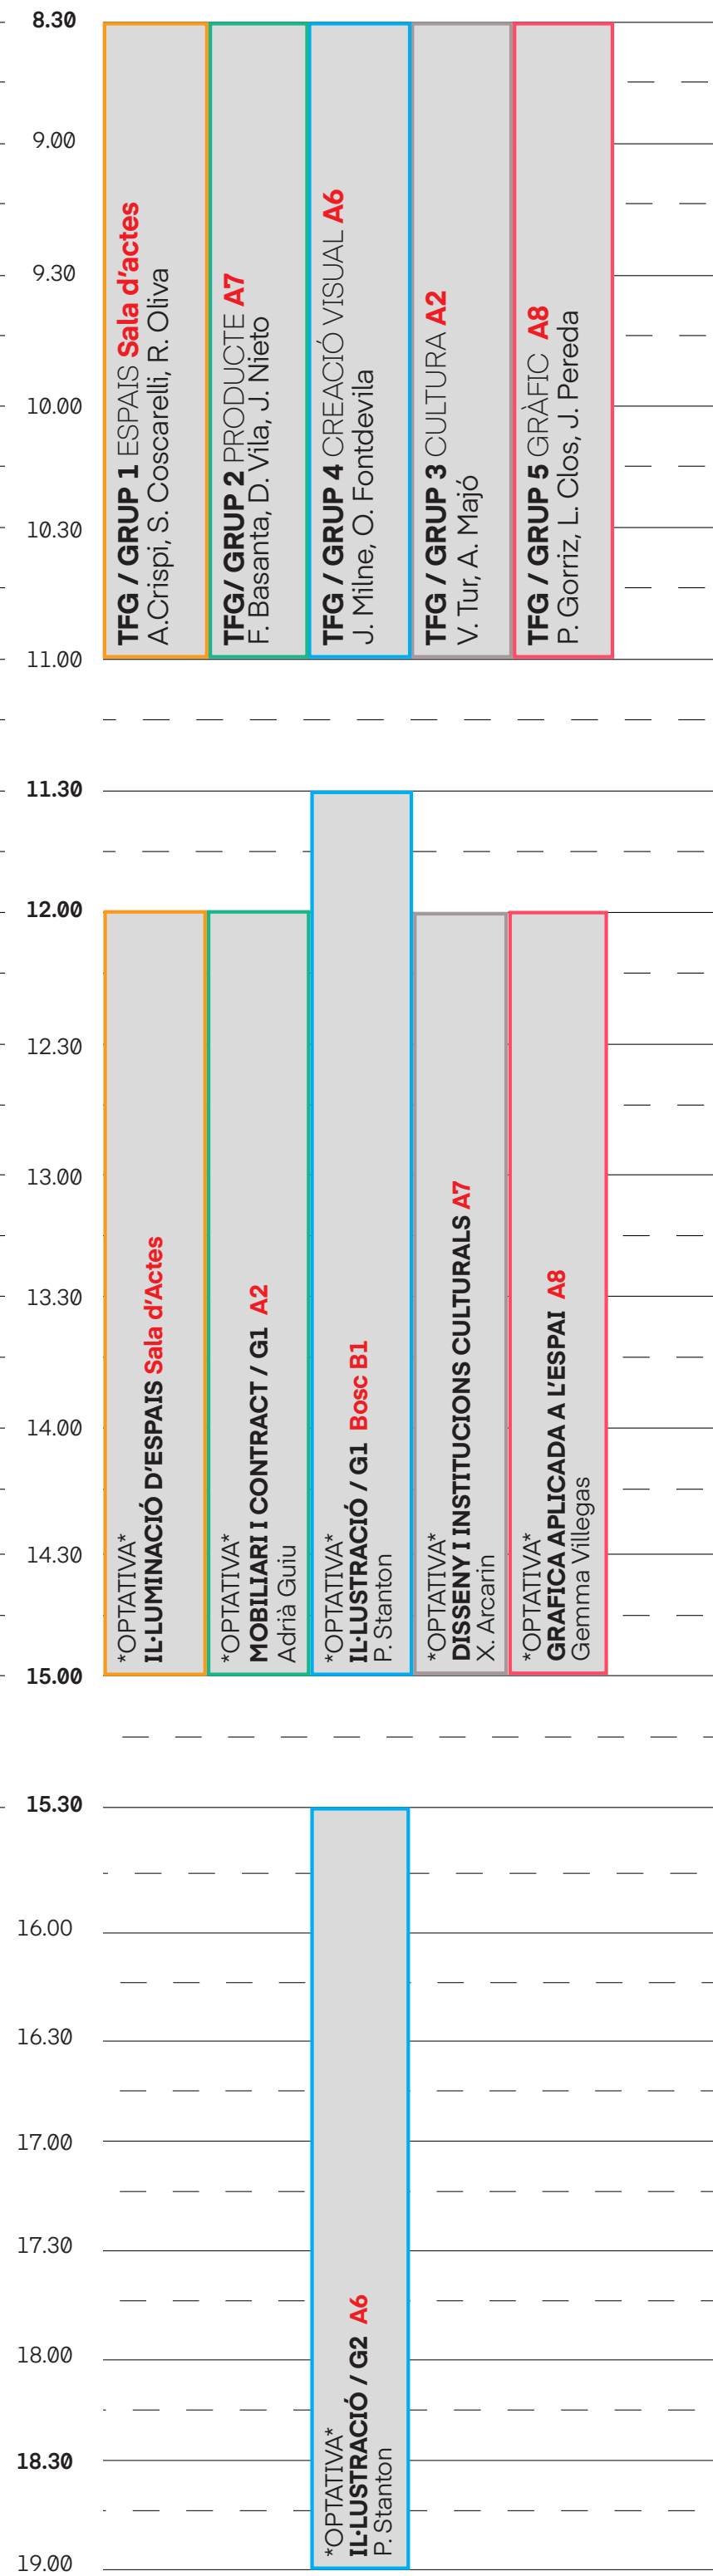

Curs 2024 — 2025 1r — 1r Semestre

Curs 2024 — 2025 1r — 2n Semestre

Curs 2024 — 2025 2n — 1r Semestre

Curs 2024 — 2025 2n — 2n Semestre

Curs 2024 — 2025 3r — 1r Semestre

Curs 2024 — 2025 3r — 2n Semestre

Curs 2024 — 2025 4t — 1r Semestre

Curs 2024 — 2025 4t — 2n Semestre

Lunes

Martes

Miércoles

Jueves

Viernes