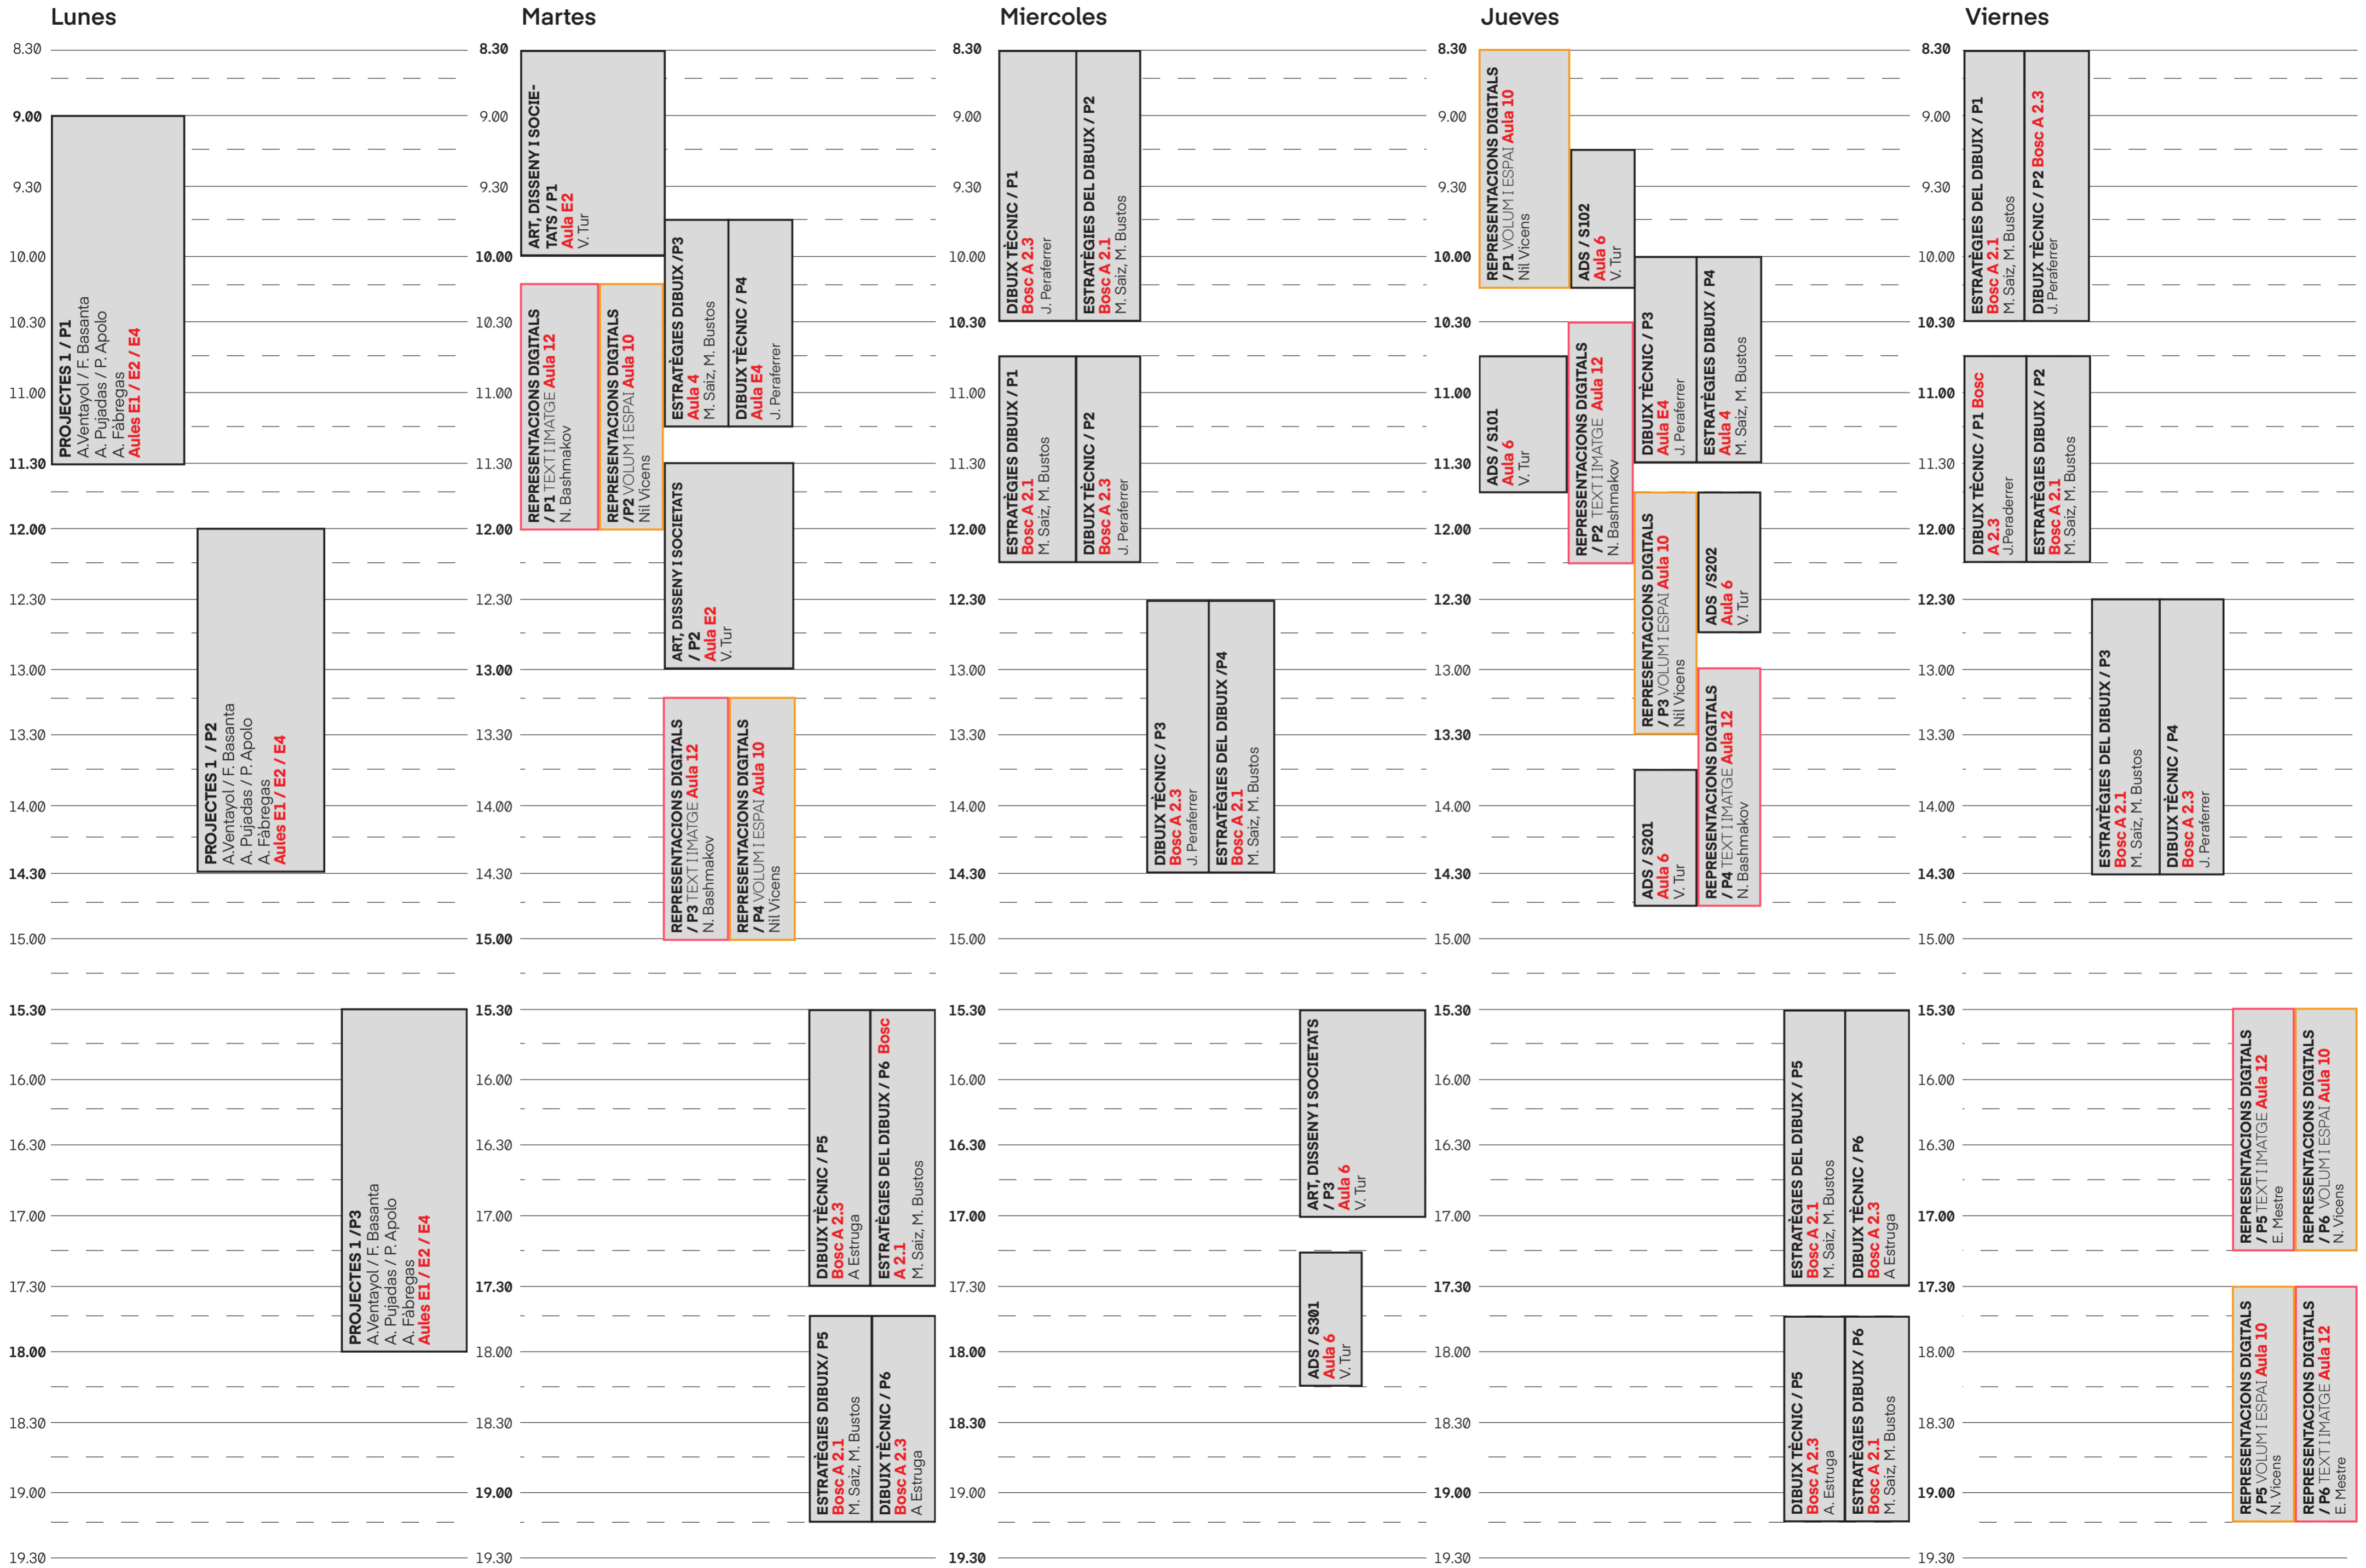

Curs 2023 — 2024 1r — 1r Semestre

Curs 2023 — 2024 1r — 2n Semestre

Curs 2023 — 2024 2n — 1r Semestre

Curs 2023 — 2024 2n — 2n Semestre

Lunes

Martes

Miercoles

Jueves

Viernes

Curs 2023 — 2024 3r — 1r Semestre

Curs 2023 — 2024 4t — 1r Semestre

Lunes

Martes

Miercoles

Jueves

Viernes

Curs 2023 — 2024 4t — 2n Semestre

Lunes

Martes

Miercoles

Jueves

Viernes