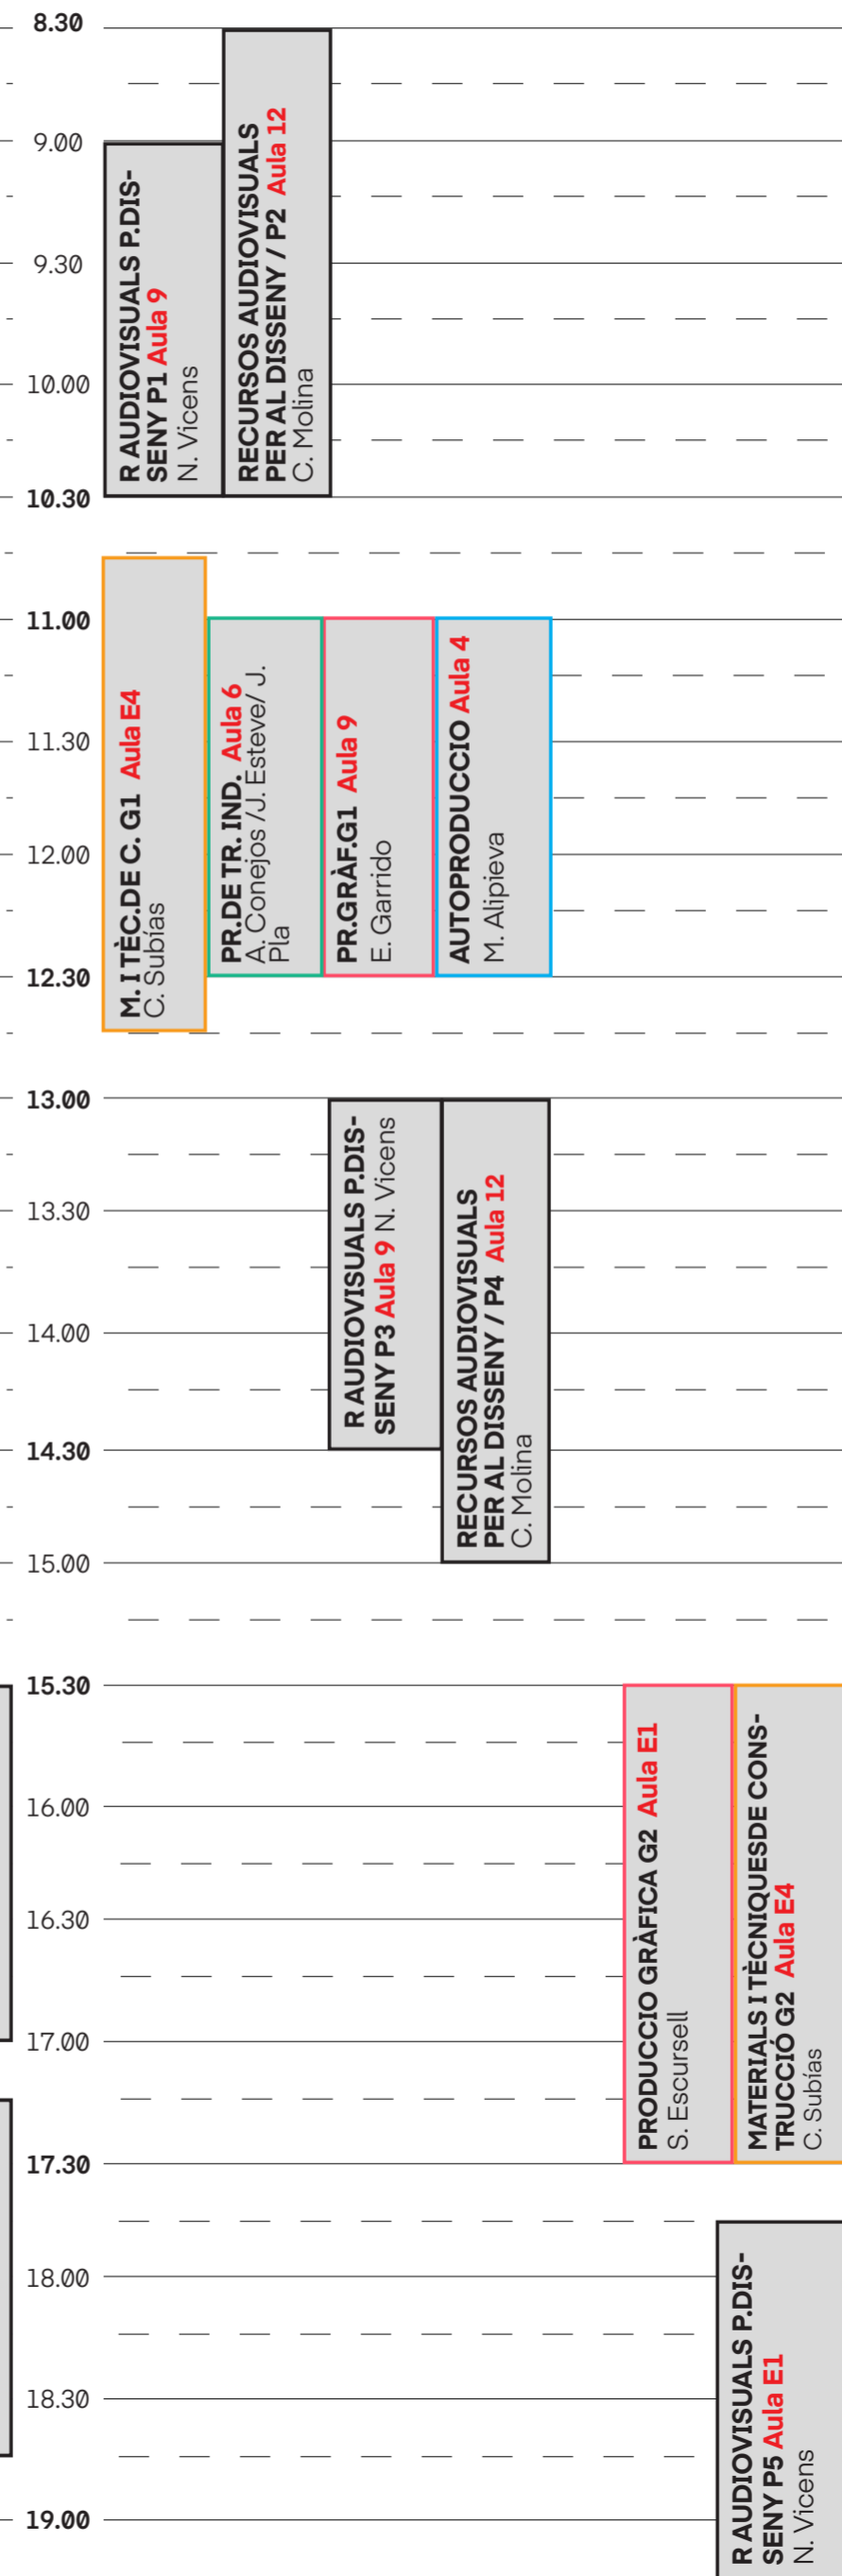

Curs 2023 — 2024 1r — 1r Semestre

Curs 2023 — 2024 1r — 2n Semestre

Curs 2023 — 2024 2n — 1r Semestre

Curs 2023 — 2024 2n — 2n Semestre

Lunes

Martes

Miercoles

Jueves

Viernes

Curs 2023 — 2024 3r — 1r Semestre

Curs 2023 — 2024 4t — 1r Semestre

Lunes

Martes

Miercoles

Jueves

Viernes

Curs 2023 — 2024 4t — 2n Semestre

Lunes

Martes

Miercoles

Jueves

Viernes