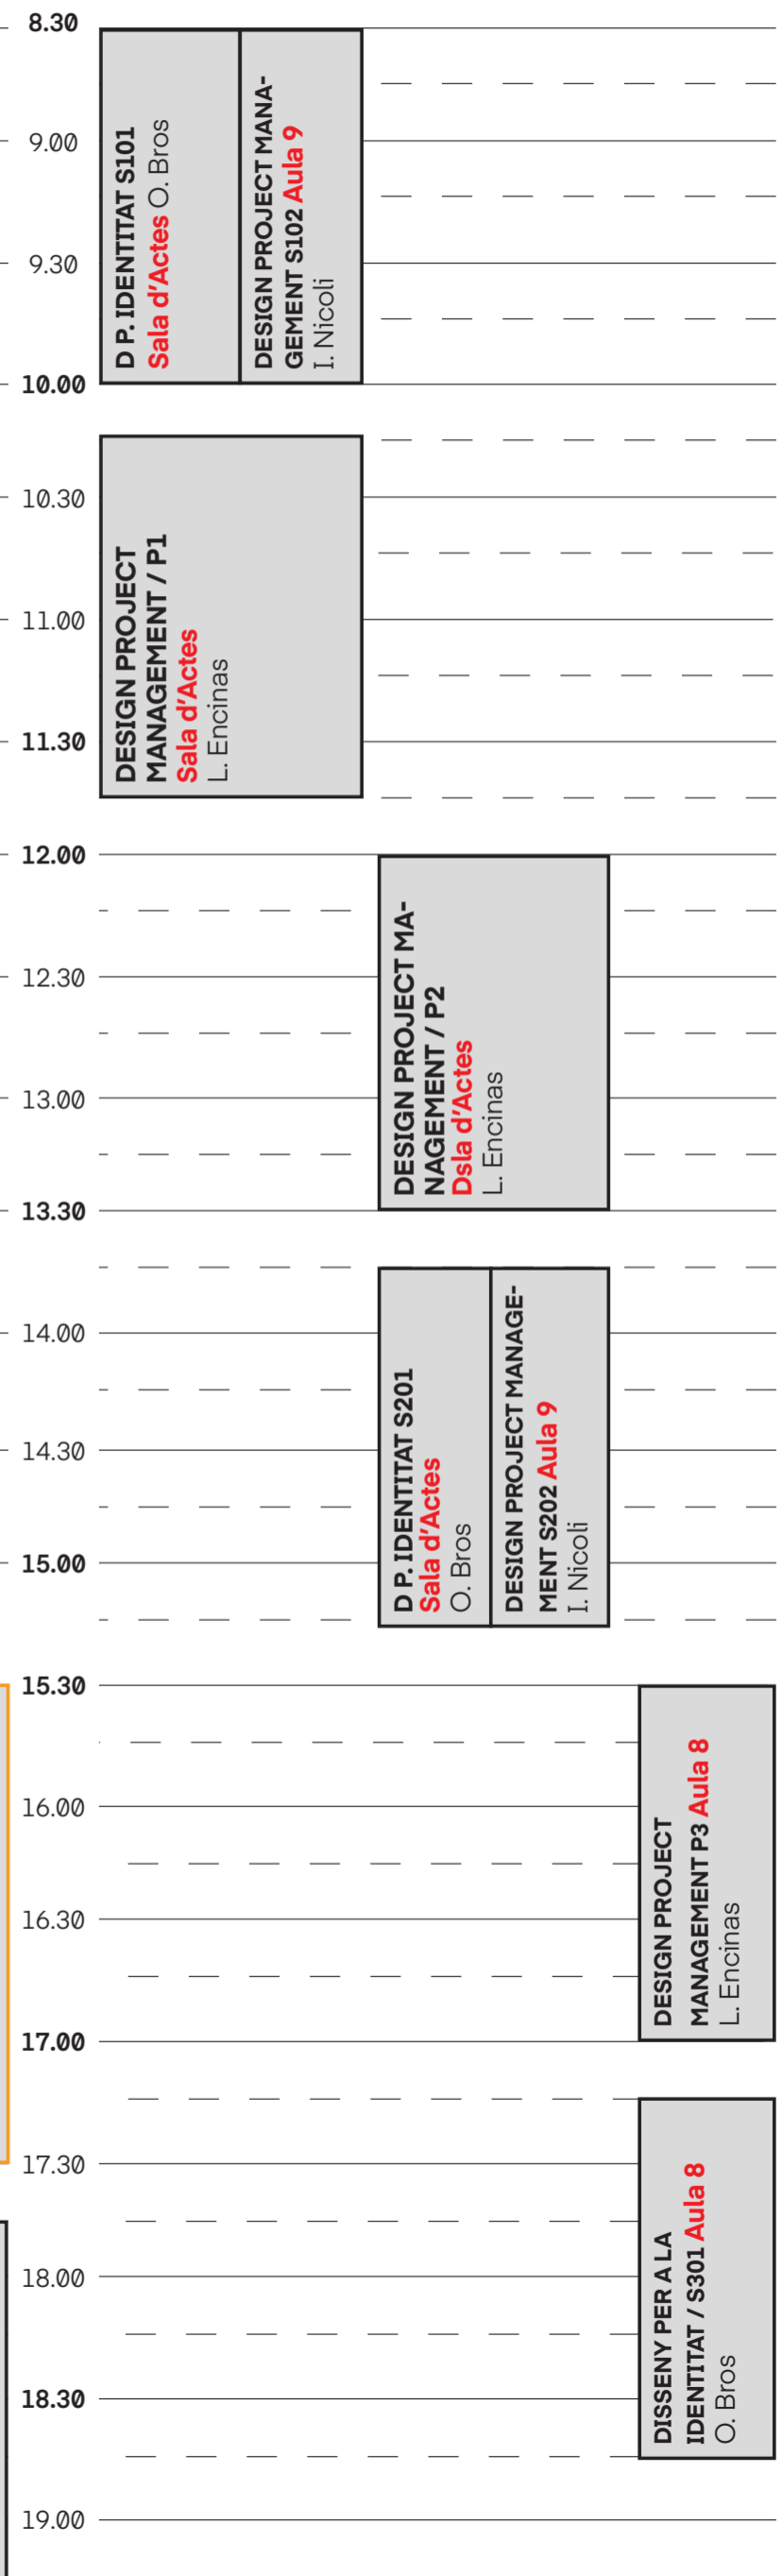

Curs 2023 — 2024 1r — 1r Semestre

Curs 2023 — 2024 1r — 2n Semestre

Curs 2023 — 2024 2n — 1r Semestre

Curs 2023 — 2024 2n — 2n Semestre

Lunes

Martes

Miercoles

Jueves

Viernes

Curs 2023 — 2024 3r — 1r Semestre

Curs 2023 — 2024 4t — 1r Semestre

Lunes

Martes

Miercoles

Jueves

Viernes

Curs 2023 — 2024 4t — 2n Semestre

Lunes

Martes

Miercoles

Jueves

Viernes