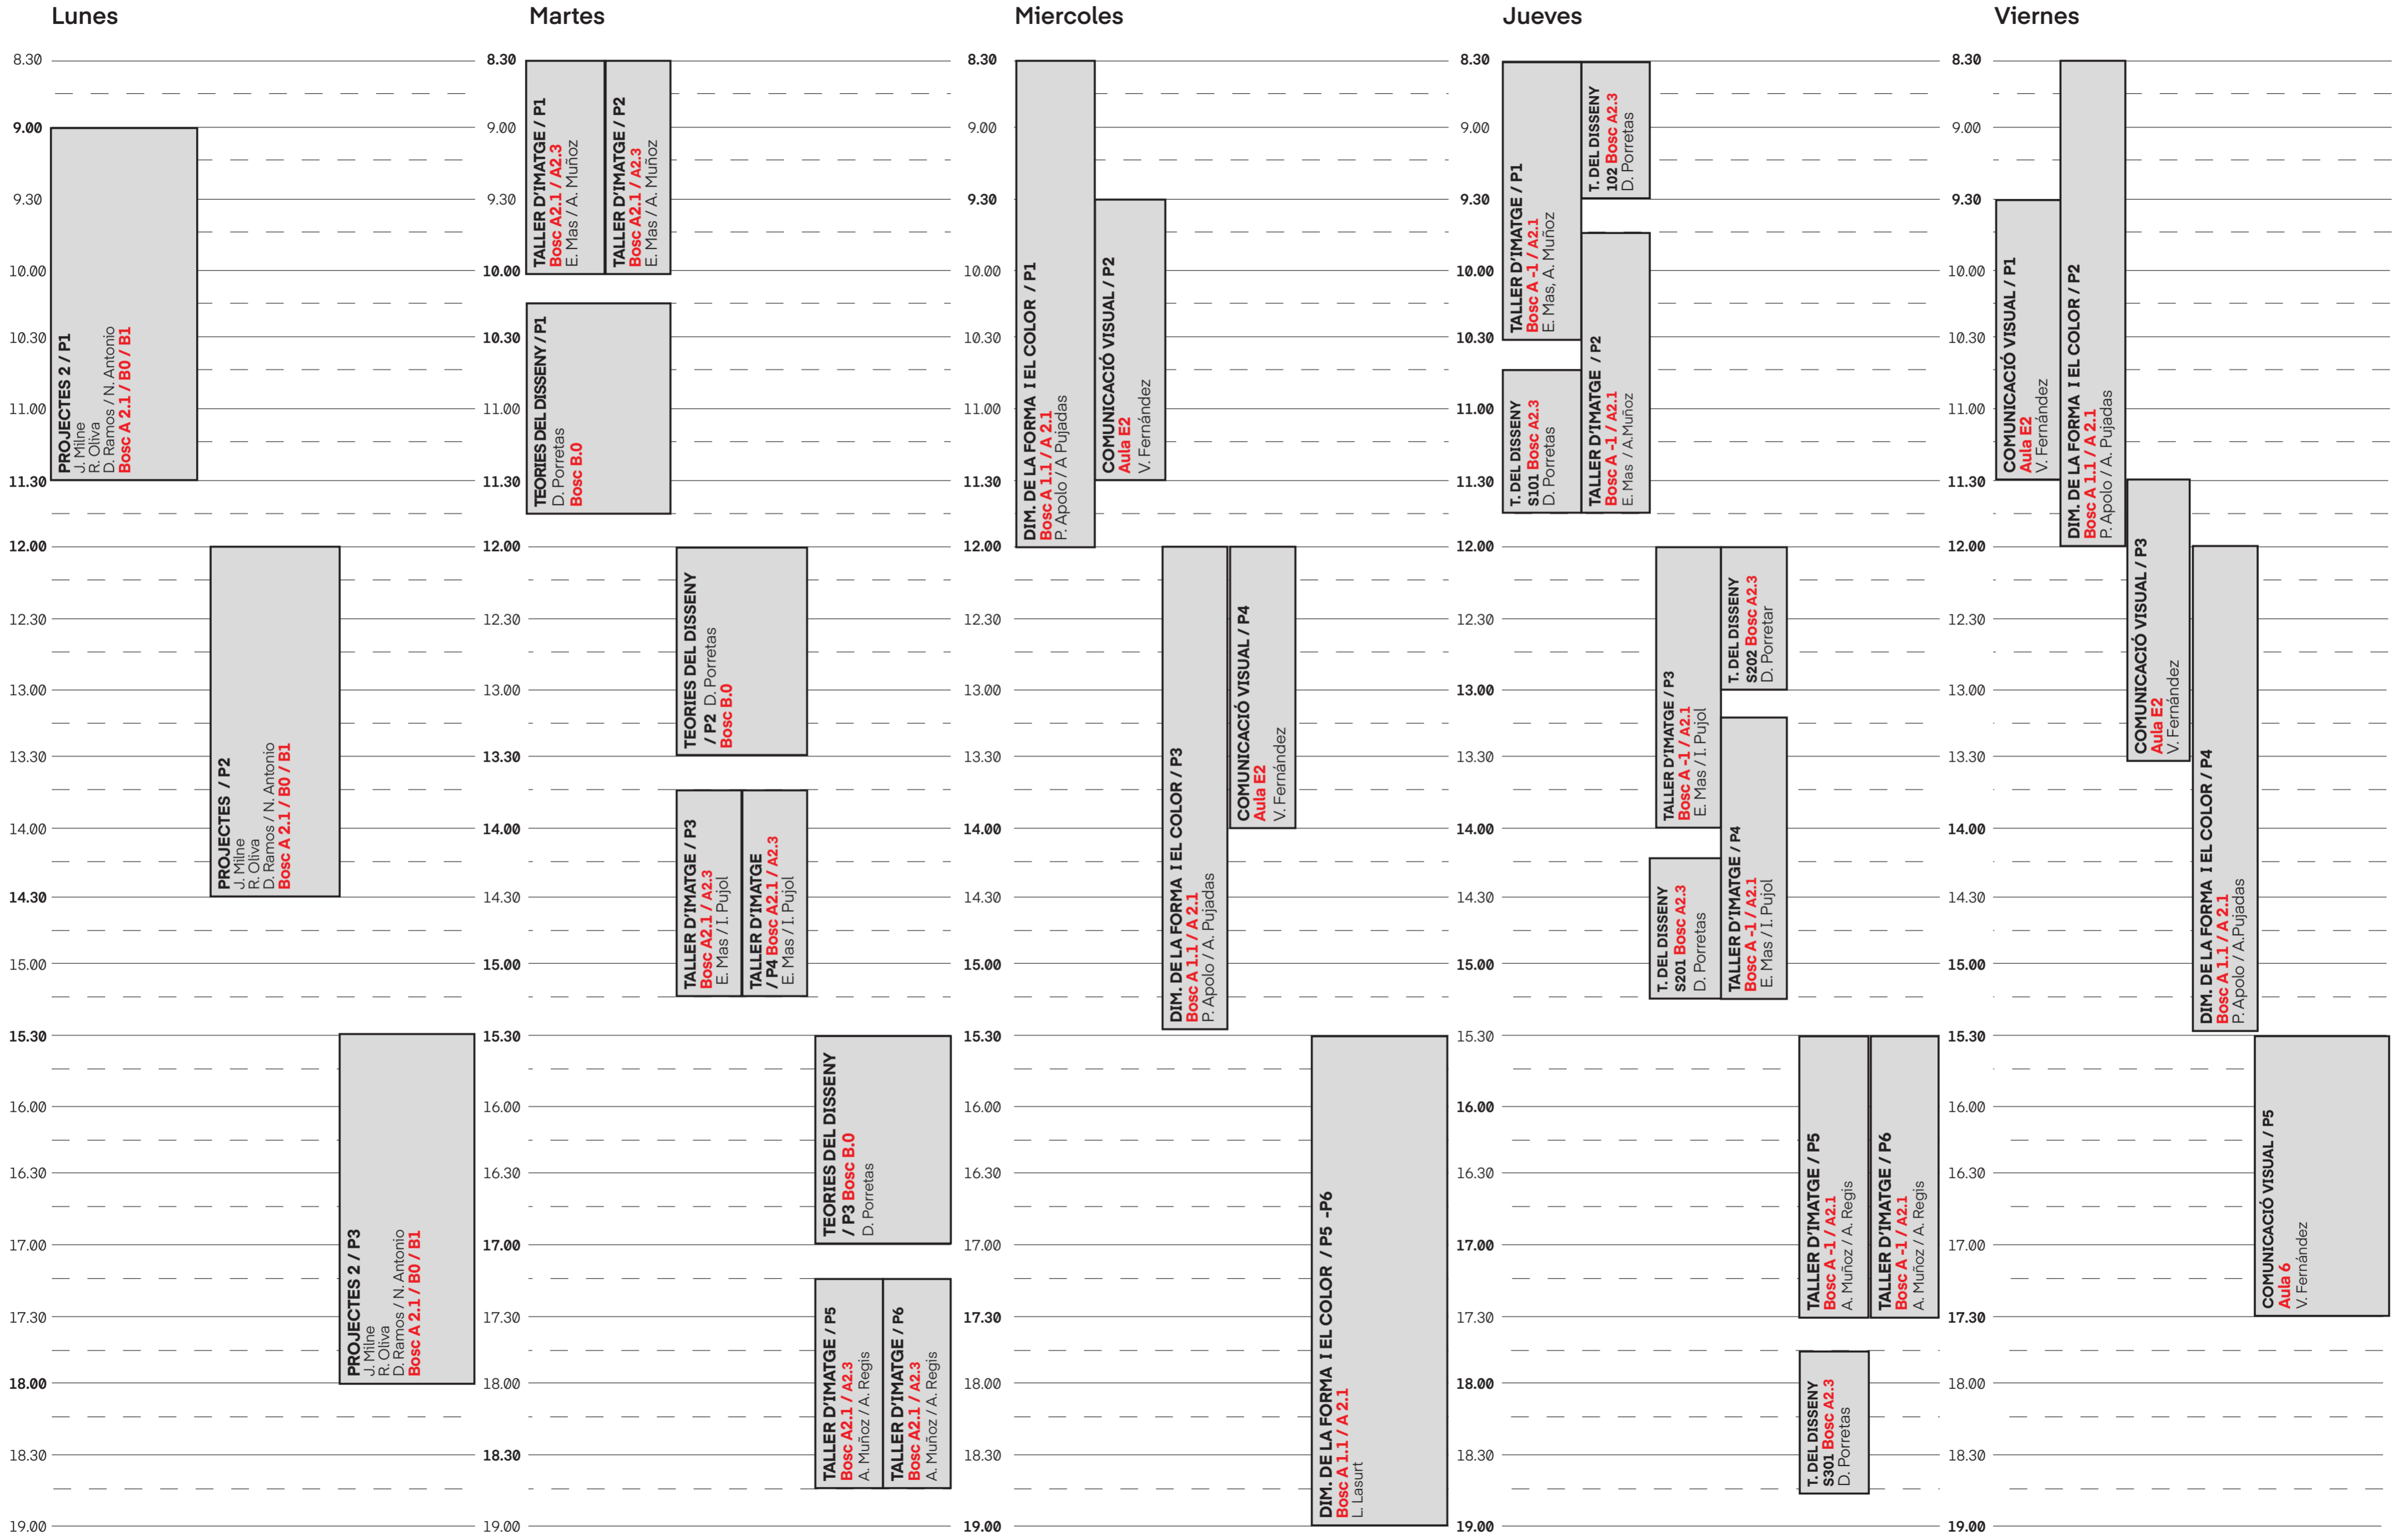

Curs 2023 — 2024 1r — 1r Semestre

Curs 2023 — 2024 1r — 2n Semestre

Curs 2023 — 2024 2n — 1r Semestre

Curs 2023 — 2024 2n — 2n Semestre

Lunes

Martes

Miercoles

Jueves

Viernes

Curs 2023 — 2024 3r — 1r Semestre

Curs 2023 — 2024 4t — 1r Semestre

Lunes

Martes

Miercoles

Jueves

Viernes

Curs 2023 — 2024 4t — 2n Semestre

Lunes

Martes

Miercoles

Jueves

Viernes