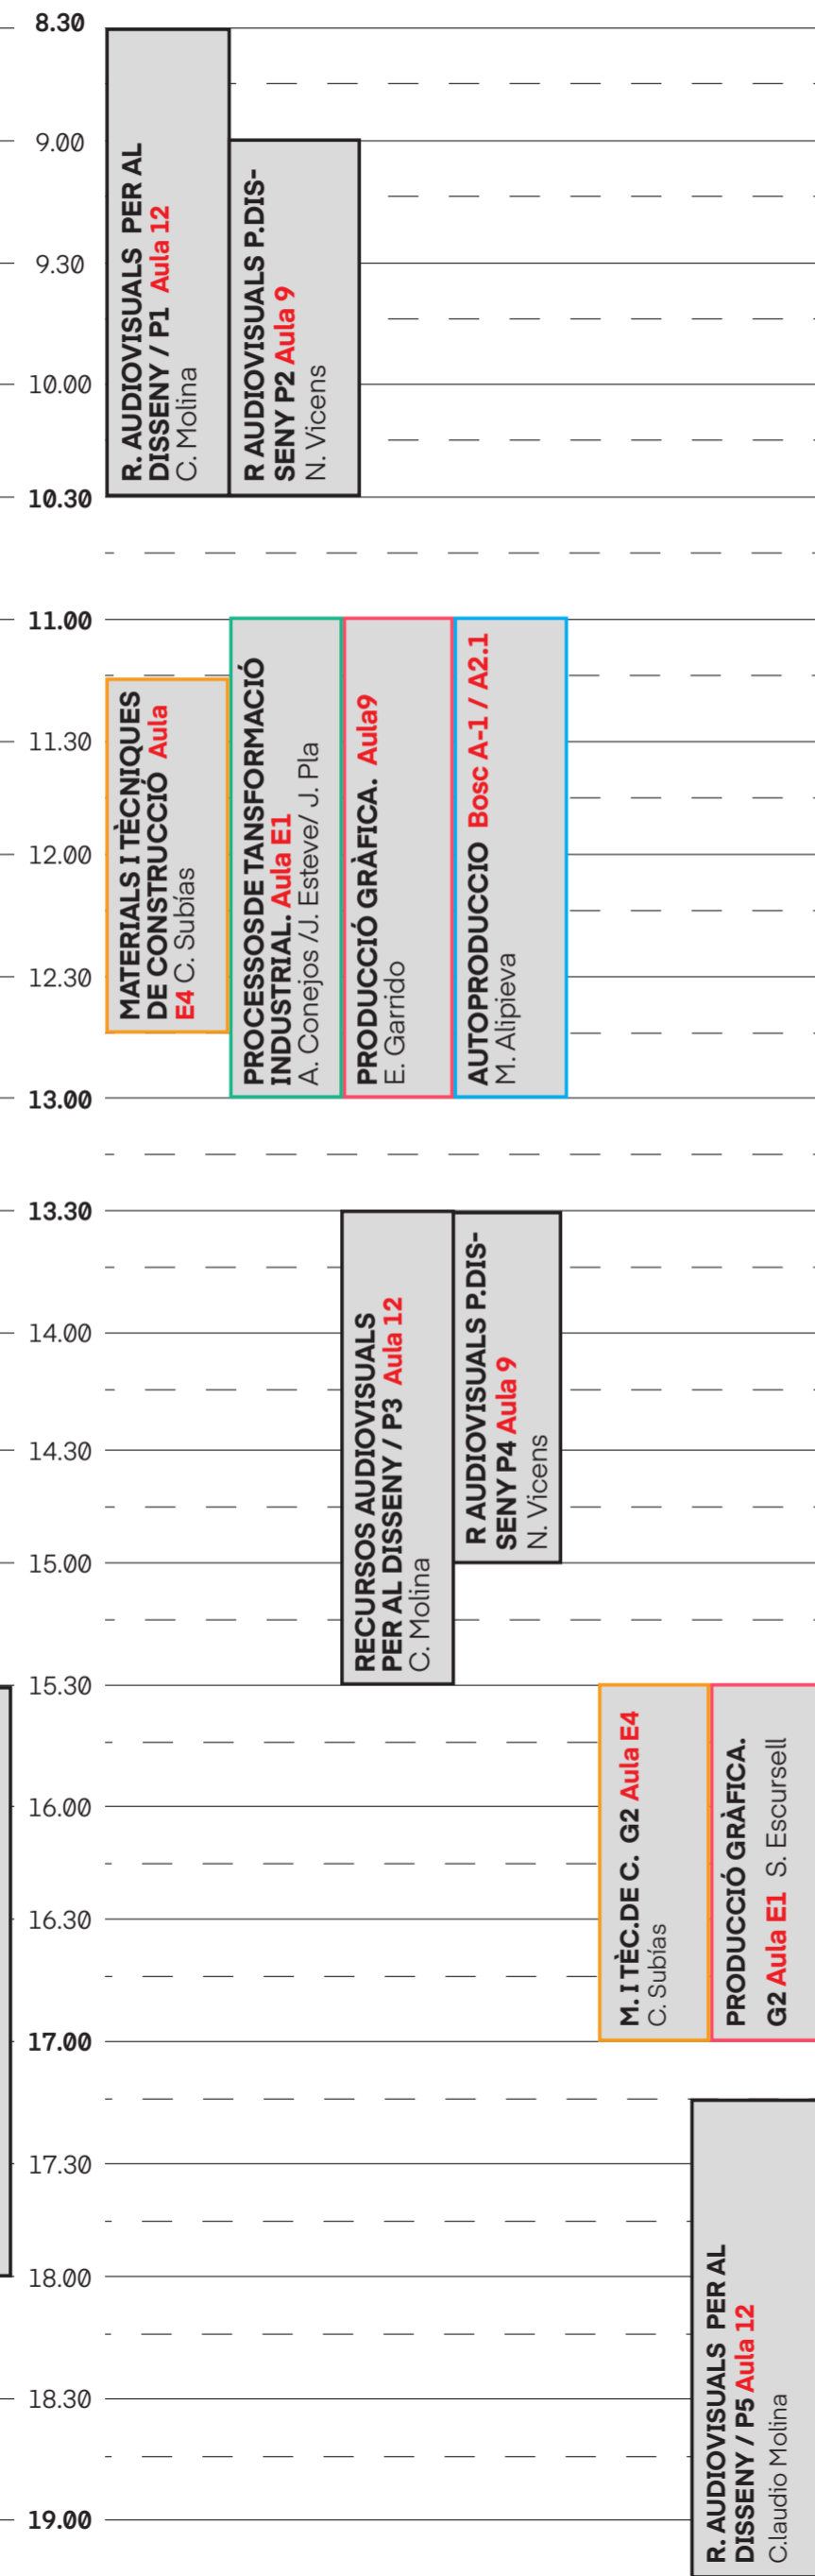

Curs 2023 — 2024 1r — 1r Semestre

Curs 2023 — 2024 1r — 2n Semestre

Curs 2023 — 2024 2n — 1r Semestre

Curs 2023 — 2024 2n — 2n Semestre

Lunes

Martes

Miercoles

Jueves

Viernes

Curs 2023 — 2024 3r — 1r Semestre

Curs 2023 — 2024 4t — 1r Semestre

Lunes

Martes

Miercoles

Jueves

Viernes

Curs 2023 — 2024 4t — 2n Semestre

Lunes

Martes

Miercoles

Jueves

Viernes