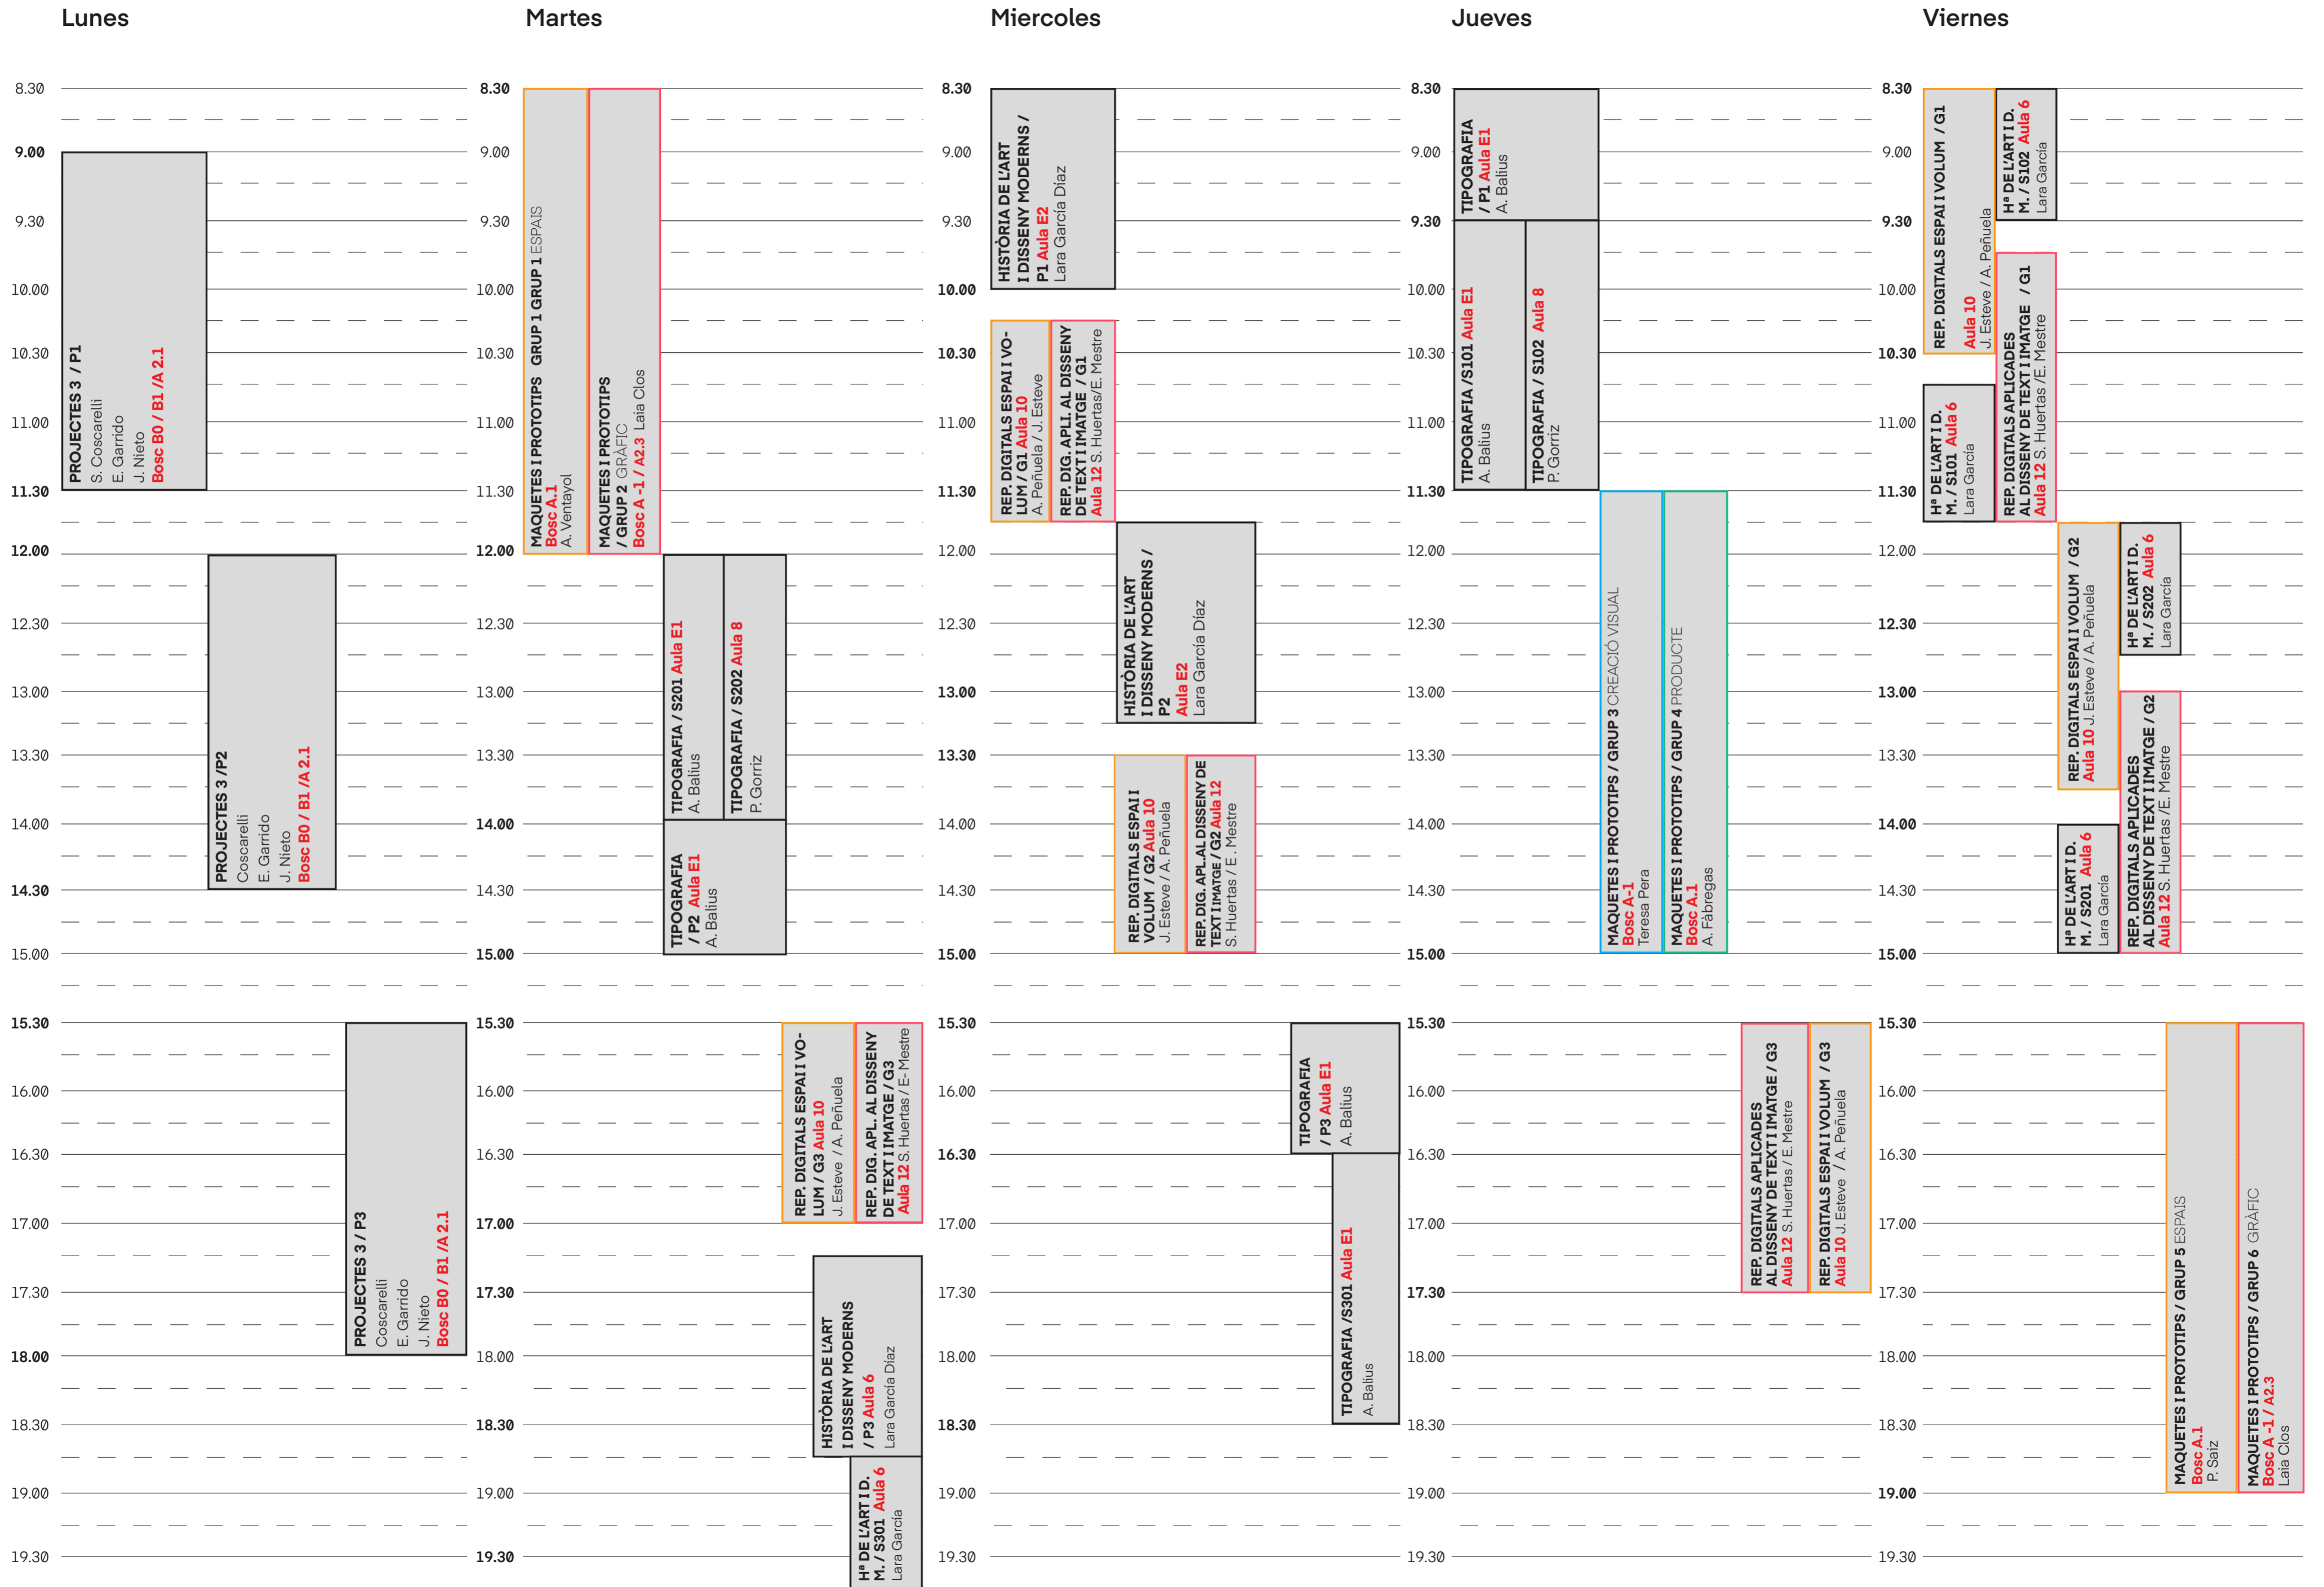

Curs 2023 — 2024 1r — 1r Semestre

Curs 2023 — 2024 1r — 2n Semestre

Curs 2023 — 2024 2n — 1r Semestre

Curs 2023 — 2024 2n — 2n Semestre

Lunes

Martes

Miercoles

Jueves

Viernes

Curs 2023 — 2024 3r — 1r Semestre

Curs 2023 — 2024 4t — 1r Semestre

Lunes

Martes

Miercoles

Jueves

Viernes

Curs 2023 — 2024 4t — 2n Semestre

Lunes

Martes

Miercoles

Jueves

Viernes