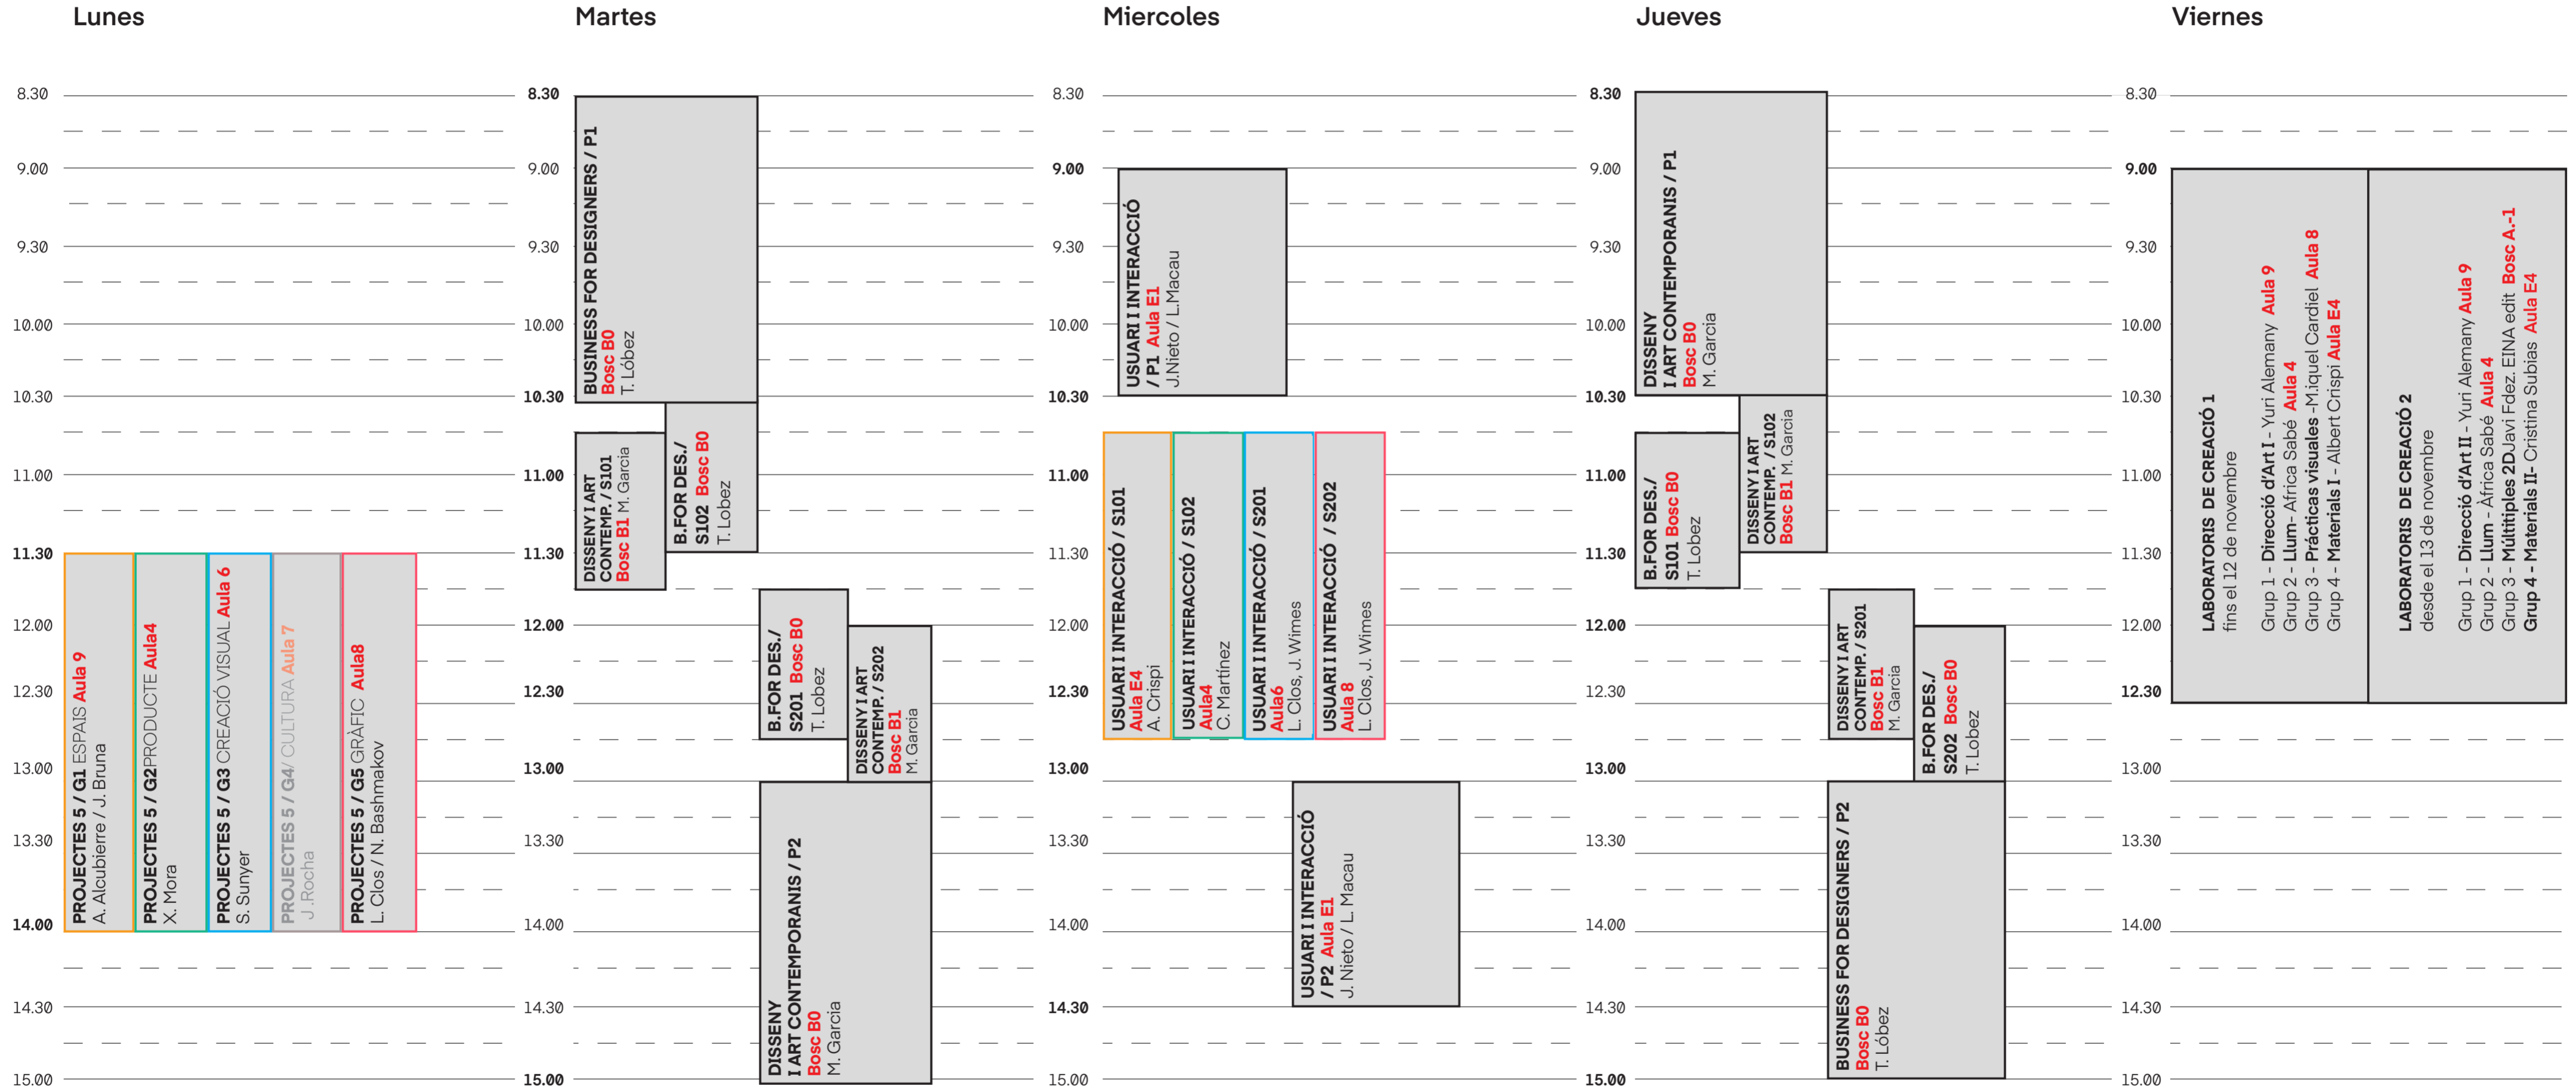

Curs 2023 — 2024 1r — 1r Semestre

Curs 2023 — 2024 1r — 2n Semestre

Curs 2023 — 2024 2n — 1r Semestre

Curs 2023 — 2024 2n — 2n Semestre

Lunes

Martes

Miercoles

Jueves

Viernes

Curs 2023 — 2024 3r — 1r Semestre

Curs 2023 — 2024 4t — 1r Semestre

Lunes

Martes

Miercoles

Jueves

Viernes

Curs 2023 — 2024 4t — 2n Semestre

Lunes

Martes

Miercoles

Jueves

Viernes