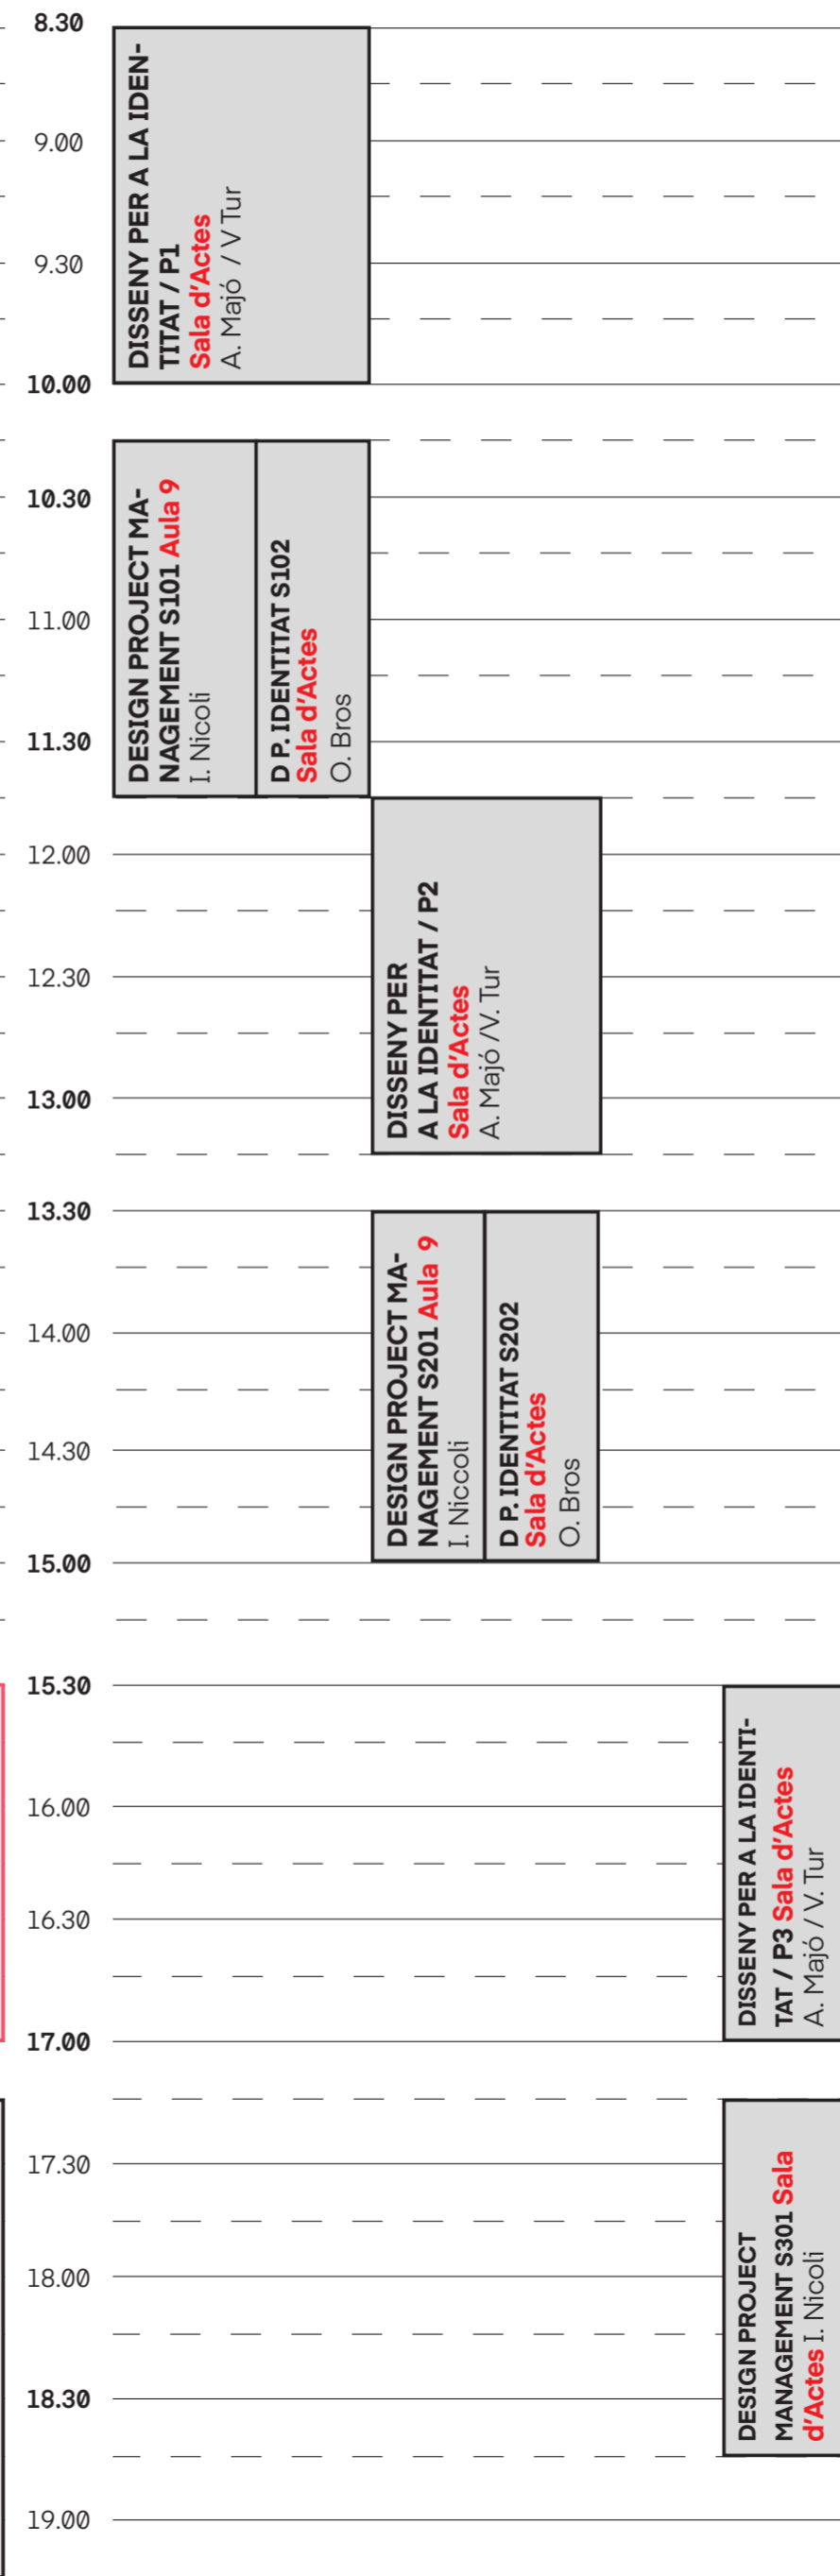

Curs 2023 — 2024 1r — 1r Semestre

Curs 2023 — 2024 1r — 2n Semestre

Curs 2023 — 2024 2n — 1r Semestre

Curs 2023 — 2024 2n — 2n Semestre

Lunes

Martes

Miercoles

Jueves

Viernes

Curs 2023 — 2024 3r — 1r Semestre

Curs 2023 — 2024 4t — 1r Semestre

Lunes

Martes

Miercoles

Jueves

Viernes

Curs 2023 — 2024 4t — 2n Semestre

Lunes

Martes

Miercoles

Jueves

Viernes