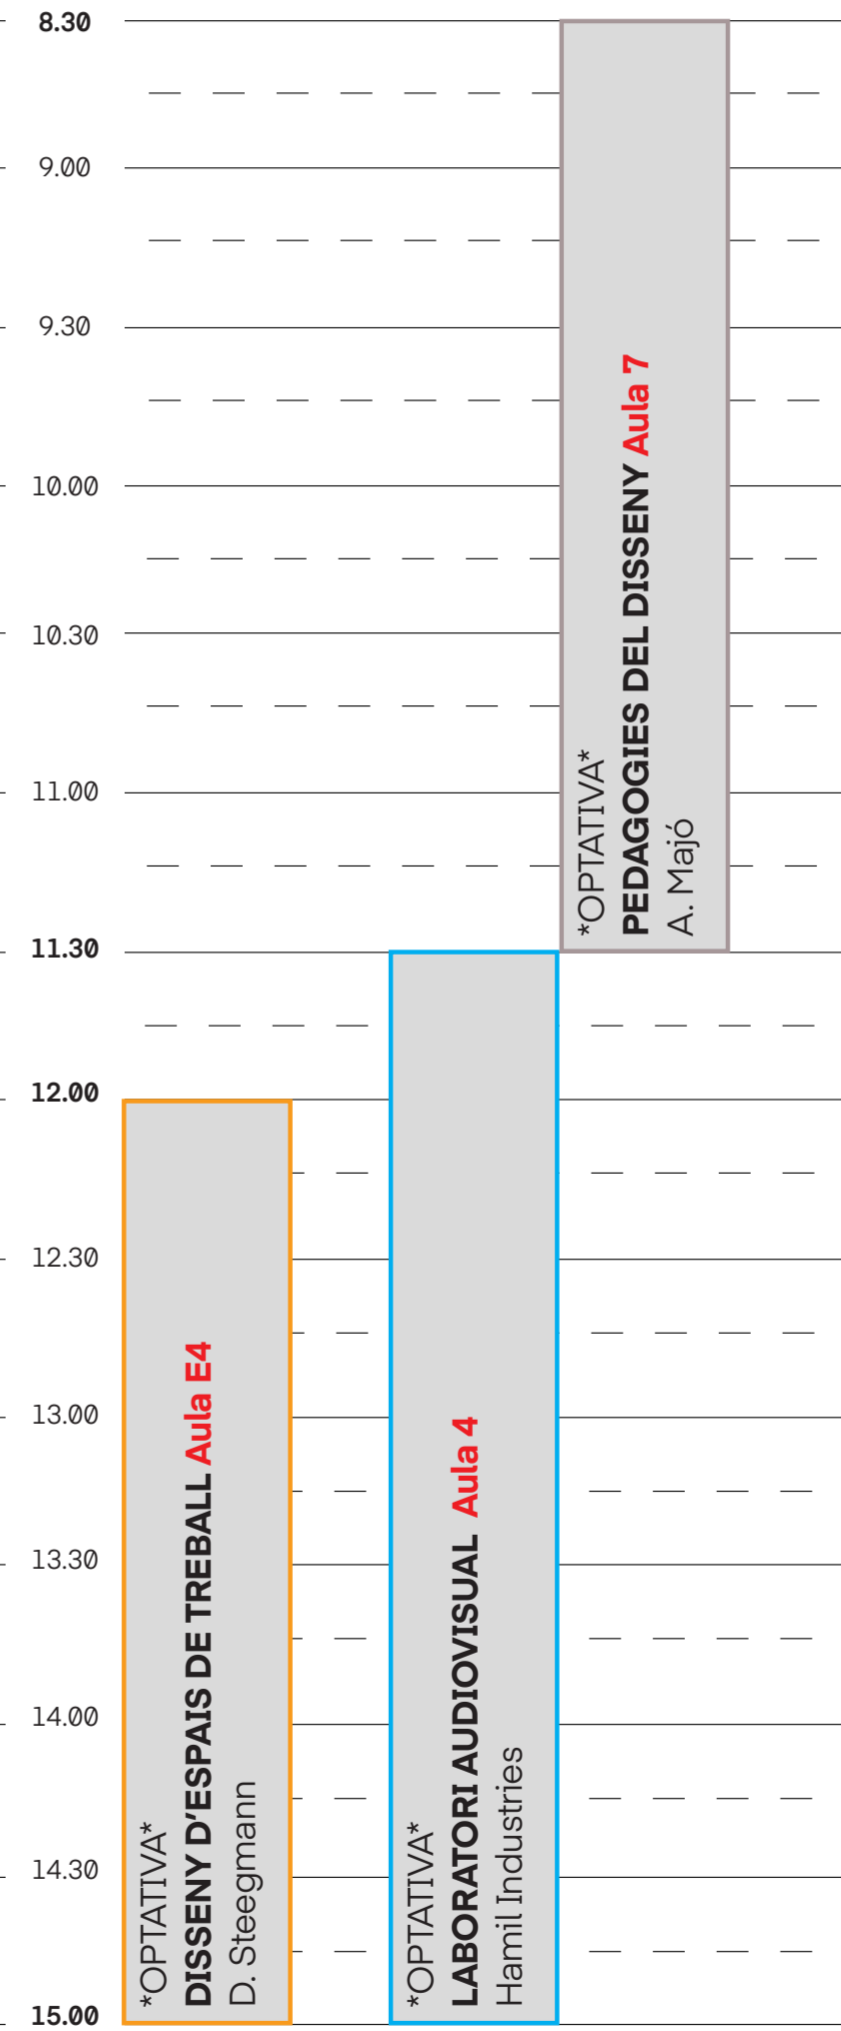

# Curs 2023 — 2024 4t — 1r Semestre

Lunes

Martes

Miercoles

Jueves

Viernes

# Curs 2023 — 2024 4t — 2n Semestre

Lunes

Martes

Miercoles

Jueves

Viernes