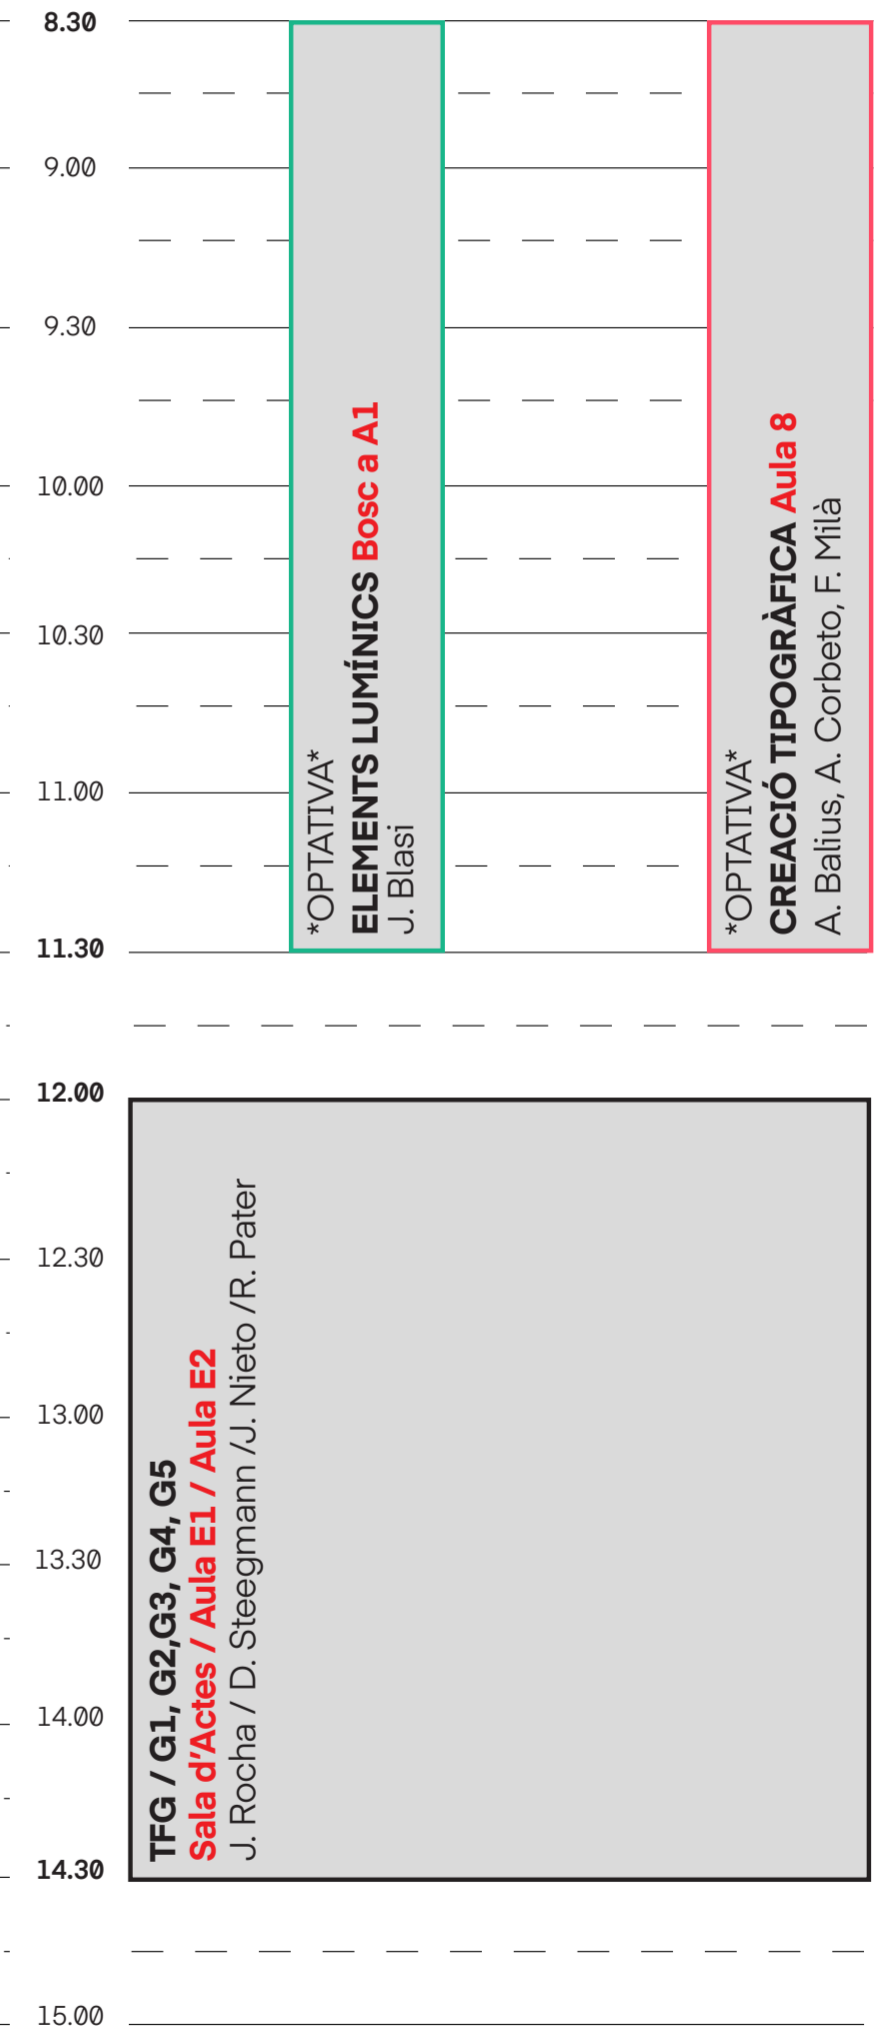

# Curs 2023 — 2024 4t — 1r Semestre

Lunes

Martes

Miercoles

Jueves

Viernes

# Curs 2023 — 2024 4t — 2n Semestre

Lunes

Martes

Miercoles

Jueves

Viernes