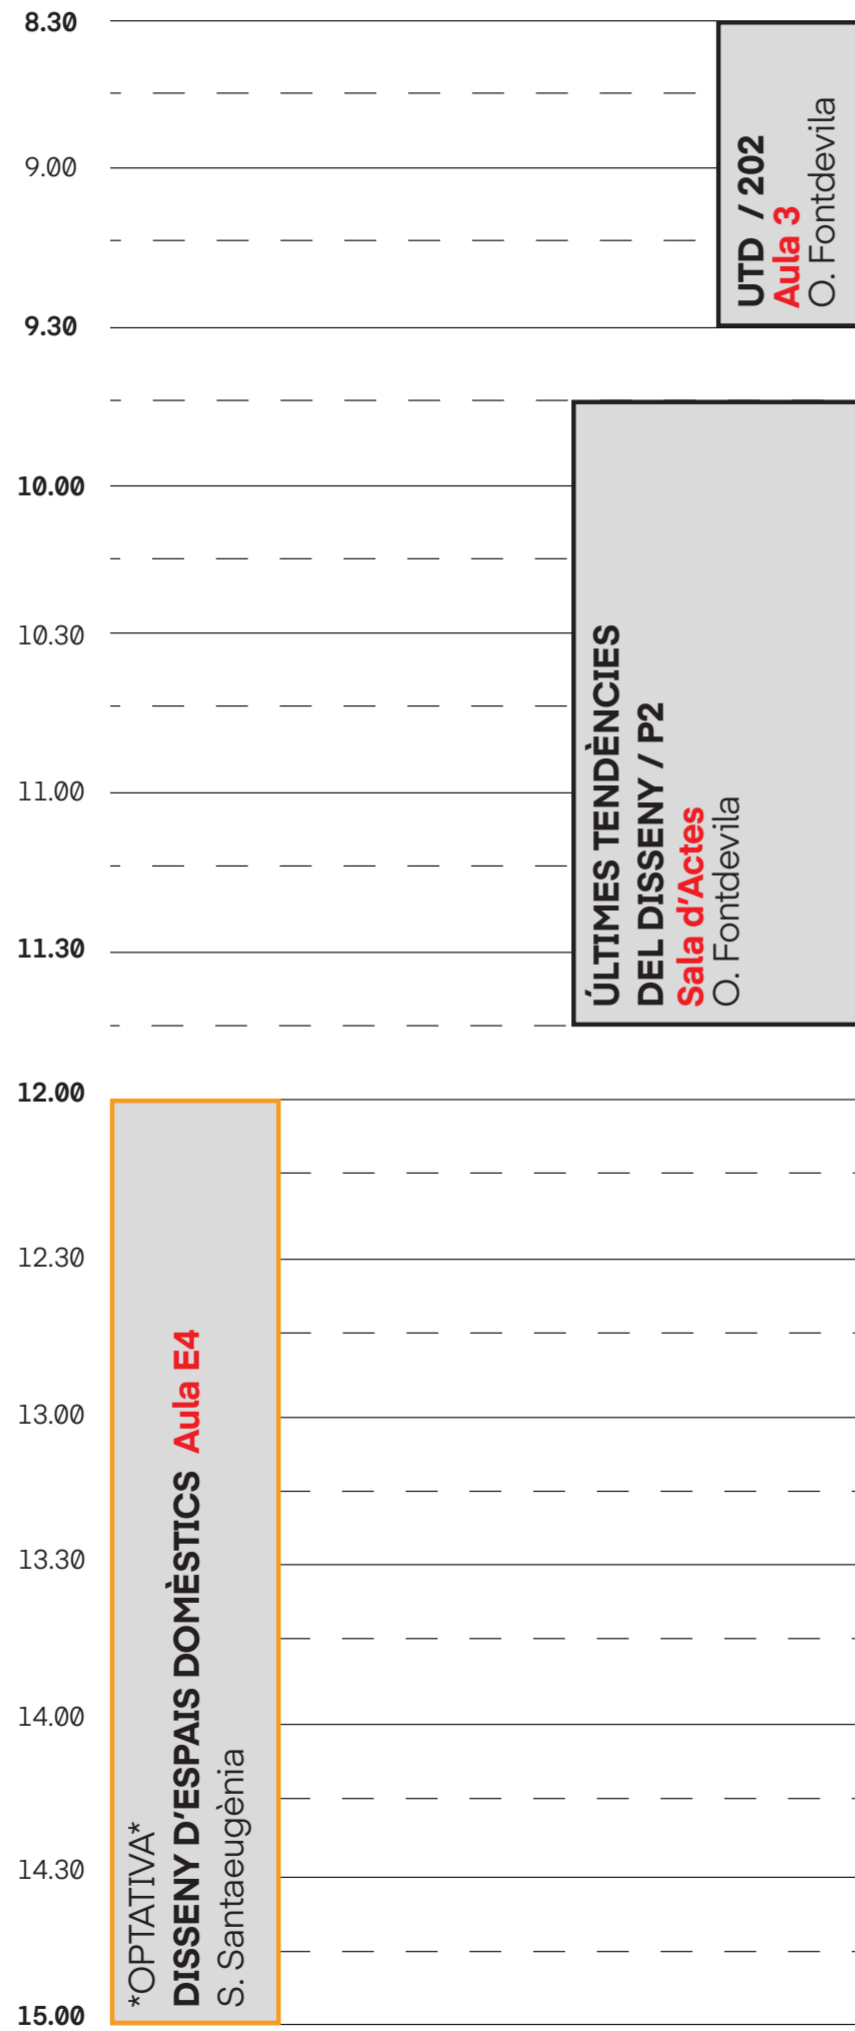

# Curs 2023 — 2024 4t — 1r Semestre

Lunes

Martes

Miercoles

Jueves

Viernes

# Curs 2023 — 2024 4t — 2n Semestre

Lunes

Martes

Miercoles

Jueves

Viernes