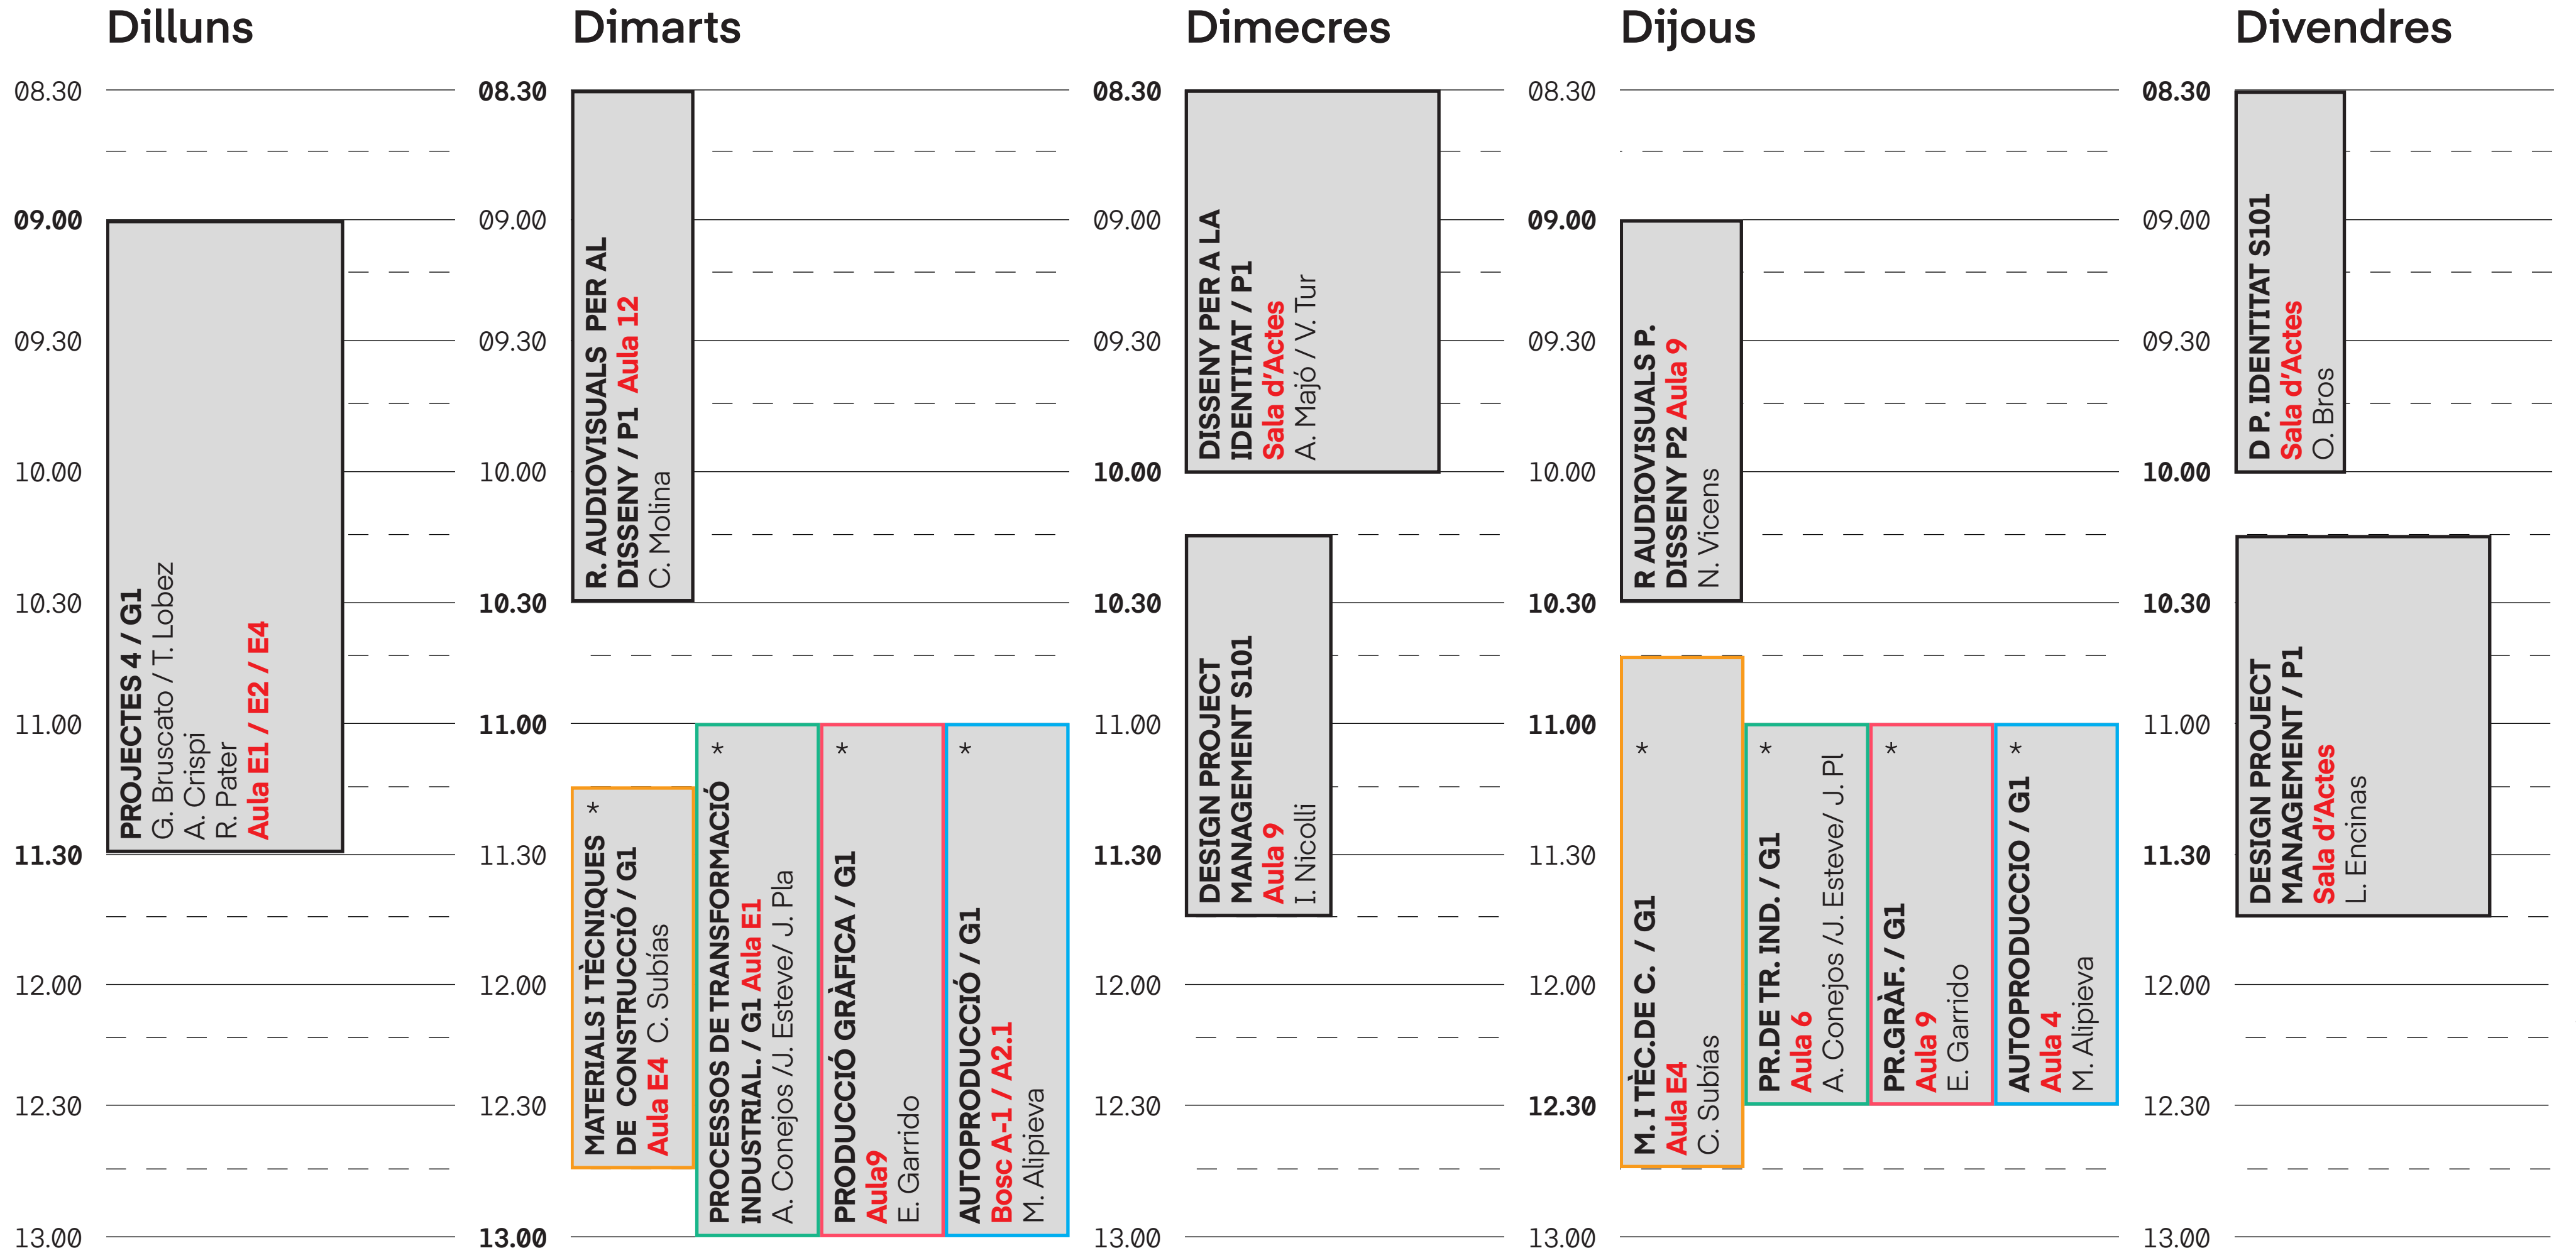

# Curs 2023 — 2024 2n — 2n Semestre

\* Aquestes 4 assignatures perteneixen a la assignatura de Tecnologia i només has d'escollir una assignatura d'una menció

# Curs 2023 — 2024 2n — 2n Semestre

\* Aquestes 4 assignatures perteneixen a la assignatura de Tecnologia i només has d'escollir una assignatura d'una menció

\* Aquestes 4 assignatures pertanyen a la assignatura de Tecnologia i només has d'escollir una assignatura d'una menció

\* Aquestes 4 assignatures pertanyen a la assignatura de Tecnologia i només has d'escollir una assignatura d'una menció

Dilluns	Dimarts	Dimecres	Dijous	Divendres
11.30	11.30	11.30	11.30	11.30
12.00	12.00	12.00	12.00	12.00
12.30	12.30	12.30	12.30	12.30
13.00	13.00	13.00	13.00	13.00
13.30	13.30	13.30	13.30	13.30
14.00	14.00	14.00	14.00	14.00
14.30	14.30	14.30	14.30	14.30
15.00	15.00	15.00	15.00	15.00
15.30	15.30	15.30	15.30	15.30
16.00	16.00	16.00	16.00	16.00
16.30	16.30	16.30	16.30	16.30
17.00	17.00	17.00	17.00	17.00
17.30	17.30	17.30	17.30	17.30
18.00	18.00	18.00	18.00	18.00
18.30	18.30	18.30	18.30	18.30
19.00	19.00	19.00	19.00	19.00
19.30	19.30	19.30	19.30	19.30

**MAQUETES I PROTOTIPS / G6 GRÀFIC**  
**Bosc A -1 / A2.3**  
Laia Clos

\* Aquestes 4 assignatures pertanyen a la assignatura de Tecnologia i només has d'escollir una assignatura d'una menció

\* Aquestes 4 assignatures pertanyen a la assignatura de Tecnologia i només has d'escollir una assignatura d'una menció