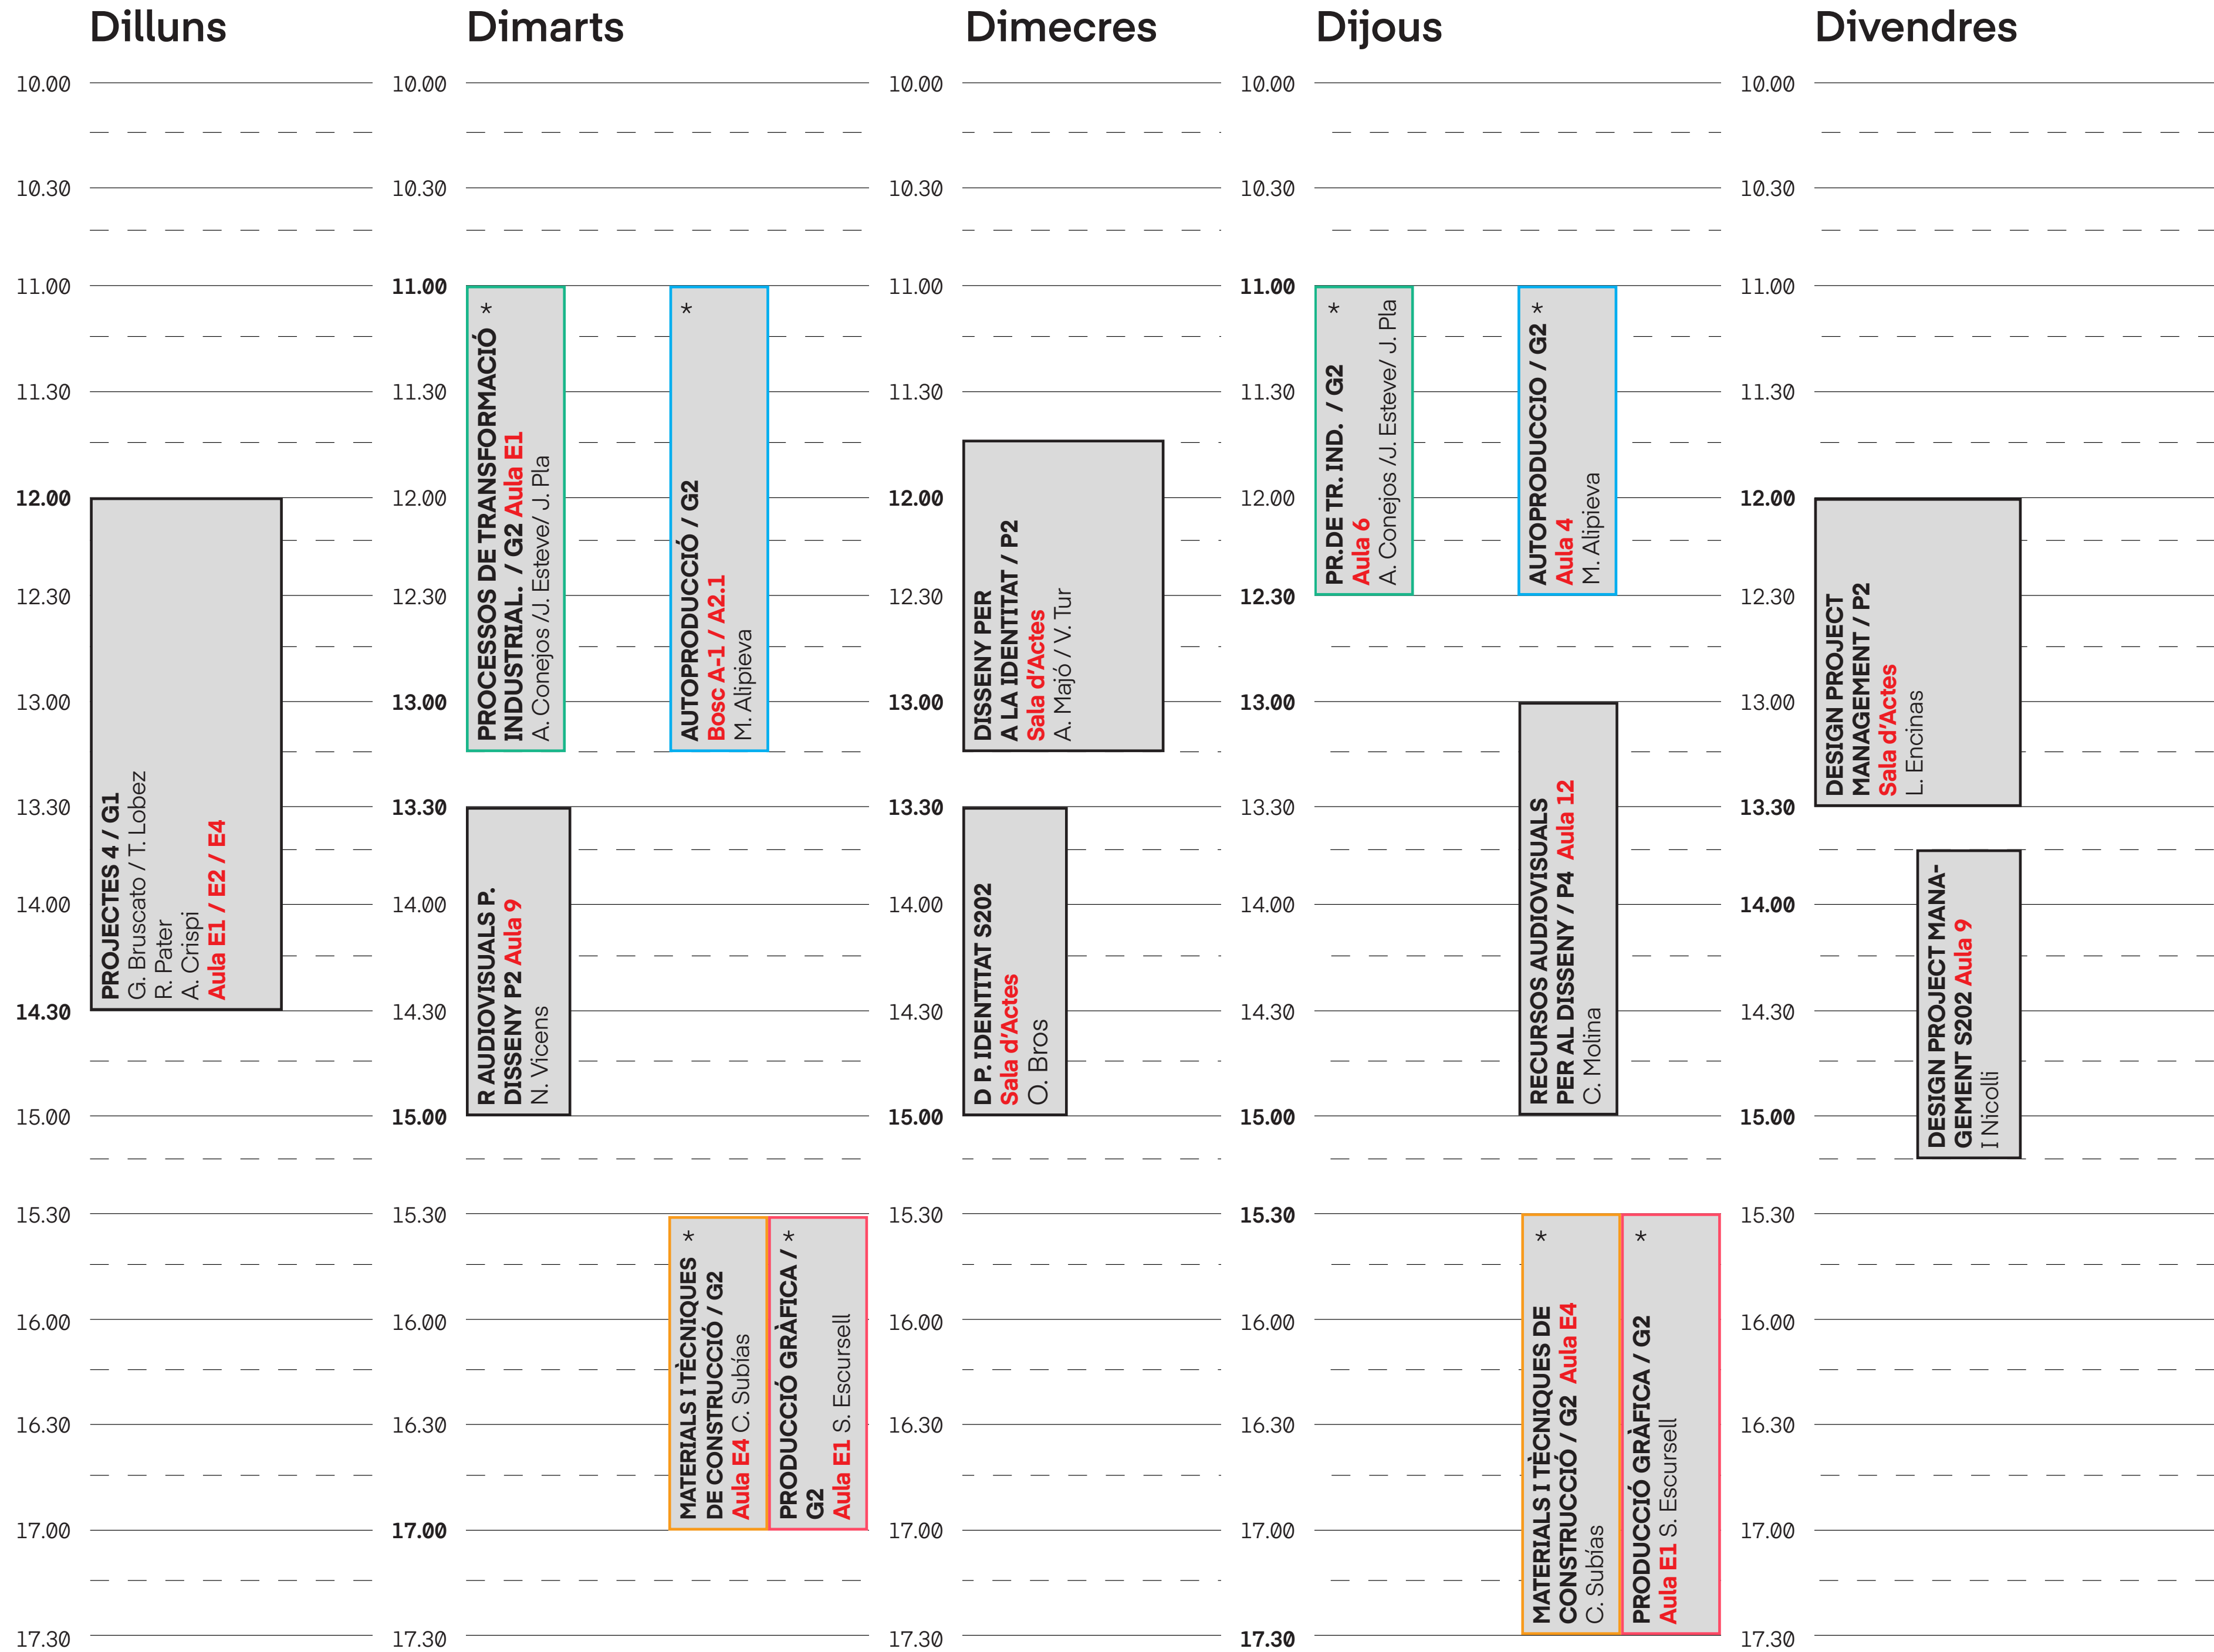

# Curs 2023 — 2024 2n — 2n Semestre

\* Aquestes 4 assignatures perteneixen a la assignatura de Tecnologia i només has d'escollir una assignatura d'una menció

# Curs 2023 — 2024 2n — 2n Semestre

\* Aquestes 4 assignatures perteneixen a la assignatura de Tecnologia i només has d'escollir una assignatura d'una menció

\* Aquestes 4 assignatures pertanyen a la assignatura de Tecnologia i només has d'escollir una assignatura d'una menció

\* Aquestes 4 assignatures pertanyen a la assignatura de Tecnologia i només has d'escollir una assignatura d'una menció

Dilluns	Dimarts	Dimecres	Dijous	Divendres
11.30	11.30	11.30	11.30	11.30
12.00	12.00	12.00	12.00	12.00
12.30	12.30	12.30	12.30	12.30
13.00	13.00	13.00	13.00	13.00
13.30	13.30	13.30	13.30	13.30
14.00	14.00	14.00	14.00	14.00
14.30	14.30	14.30	14.30	14.30
15.00	15.00	15.00	15.00	15.00
15.30	15.30	15.30	15.30	15.30
16.00	16.00	16.00	16.00	16.00
16.30	16.30	16.30	16.30	16.30
17.00	17.00	17.00	17.00	17.00
17.30	17.30	17.30	17.30	17.30
18.00	18.00	18.00	18.00	18.00
18.30	18.30	18.30	18.30	18.30
19.00	19.00	19.00	19.00	19.00
19.30	19.30	19.30	19.30	19.30

**MAQUETES I PROTOTIPS / G6 GRÀFIC**  
**Bosc A -1 / A2.3**  
Laia Clos

\* Aquestes 4 assignatures pertanyen a la assignatura de Tecnologia i només has d'escollir una assignatura d'una menció

\* Aquestes 4 assignatures pertanyen a la assignatura de Tecnologia i només has d'escollir una assignatura d'una menció