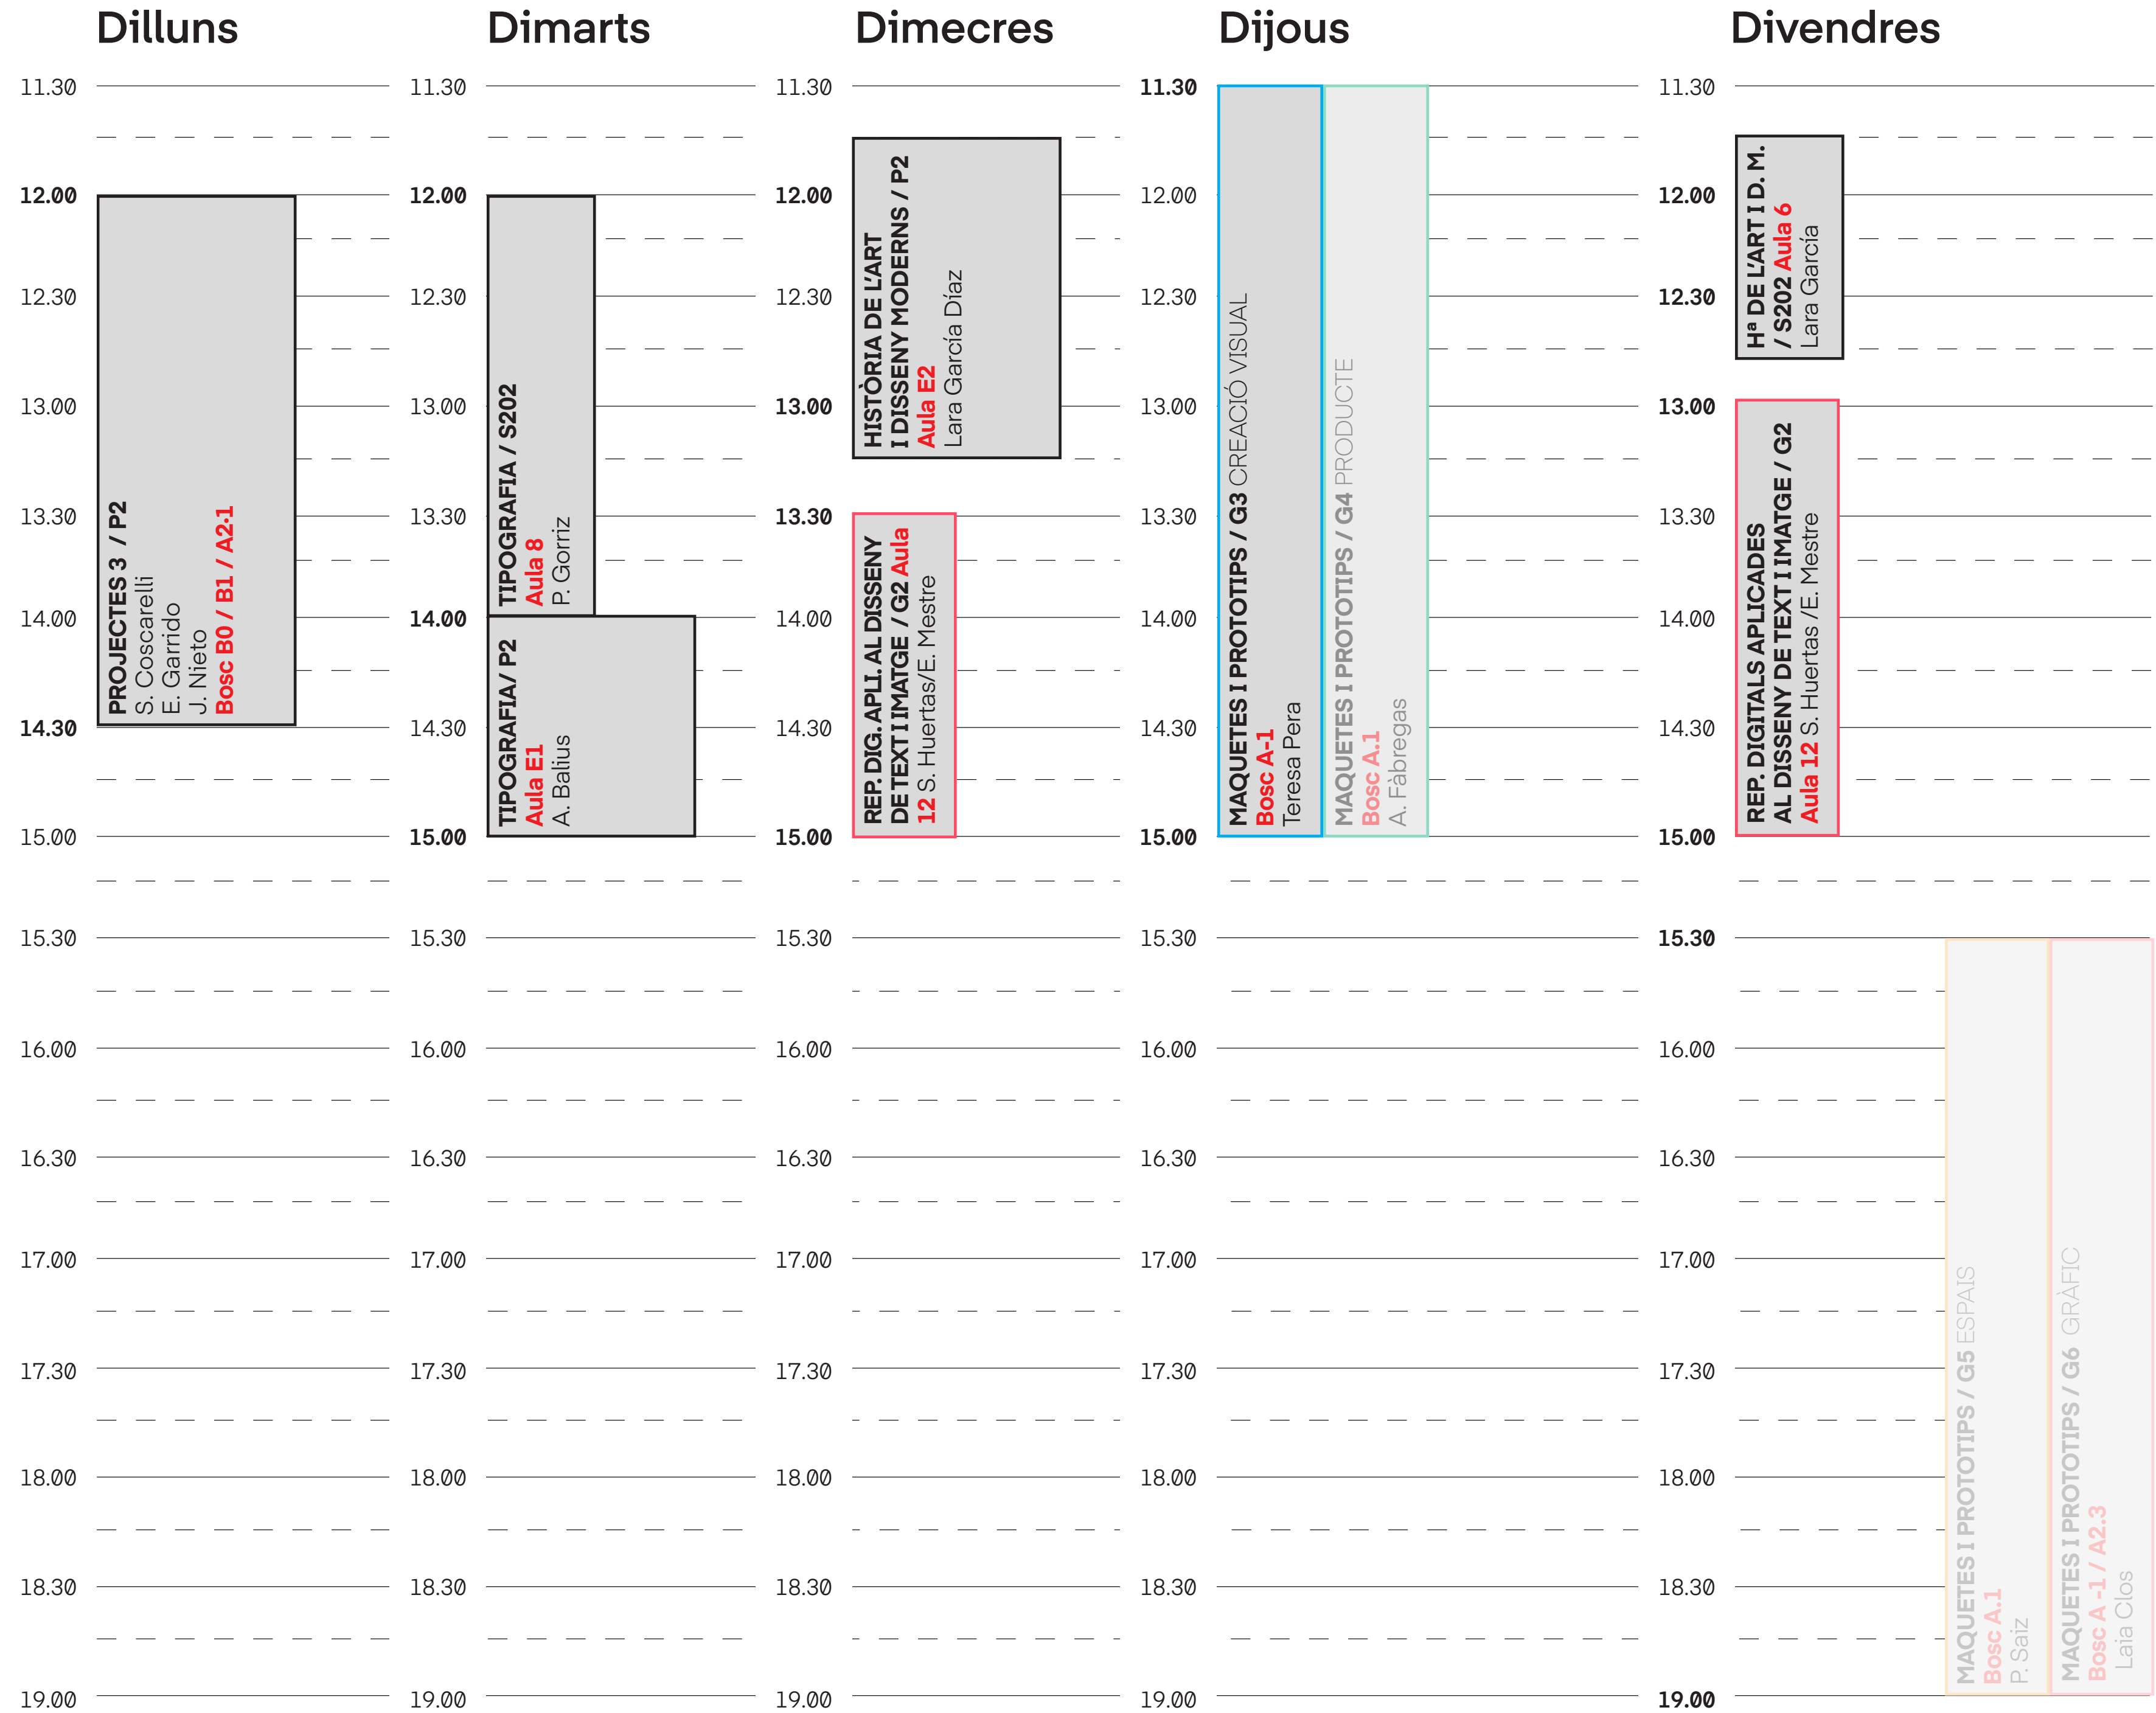

# Curs 2023 — 2024 2n — 2n Semestre

\* Aquestes 4 assignatures perteneixen a la assignatura de Tecnologia i només has d'escollir una assignatura d'una menció

# Curs 2023 — 2024 2n — 2n Semestre

\* Aquestes 4 assignatures perteneixen a la assignatura de Tecnologia i només has d'escollir una assignatura d'una menció

\* Aquestes 4 assignatures pertanyen a la assignatura de Tecnologia i només has d'escollir una assignatura d'una menció

\* Aquestes 4 assignatures pertanyen a la assignatura de Tecnologia i només has d'escollir una assignatura d'una menció

Dilluns	Dimarts	Dimecres	Dijous	Divendres
11.30	11.30	11.30	11.30	11.30
12.00	12.00	12.00	12.00	12.00
12.30	12.30	12.30	12.30	12.30
13.00	13.00	13.00	13.00	13.00
13.30	13.30	13.30	13.30	13.30
14.00	14.00	14.00	14.00	14.00
14.30	14.30	14.30	14.30	14.30
15.00	15.00	15.00	15.00	15.00
15.30	15.30	15.30	15.30	15.30
16.00	16.00	16.00	16.00	16.00
16.30	16.30	16.30	16.30	16.30
17.00	17.00	17.00	17.00	17.00
17.30	17.30	17.30	17.30	17.30
18.00	18.00	18.00	18.00	18.00
18.30	18.30	18.30	18.30	18.30
19.00	19.00	19.00	19.00	19.00
19.30	19.30	19.30	19.30	19.30

**MAQUETES I PROTOTIPS / G6 GRÀFIC**  
**Bosc A -1 / A2.3**  
Laia Clos

\* Aquestes 4 assignatures pertanyen a la assignatura de Tecnologia i només has d'escollir una assignatura d'una menció

\* Aquestes 4 assignatures pertanyen a la assignatura de Tecnologia i només has d'escollir una assignatura d'una menció