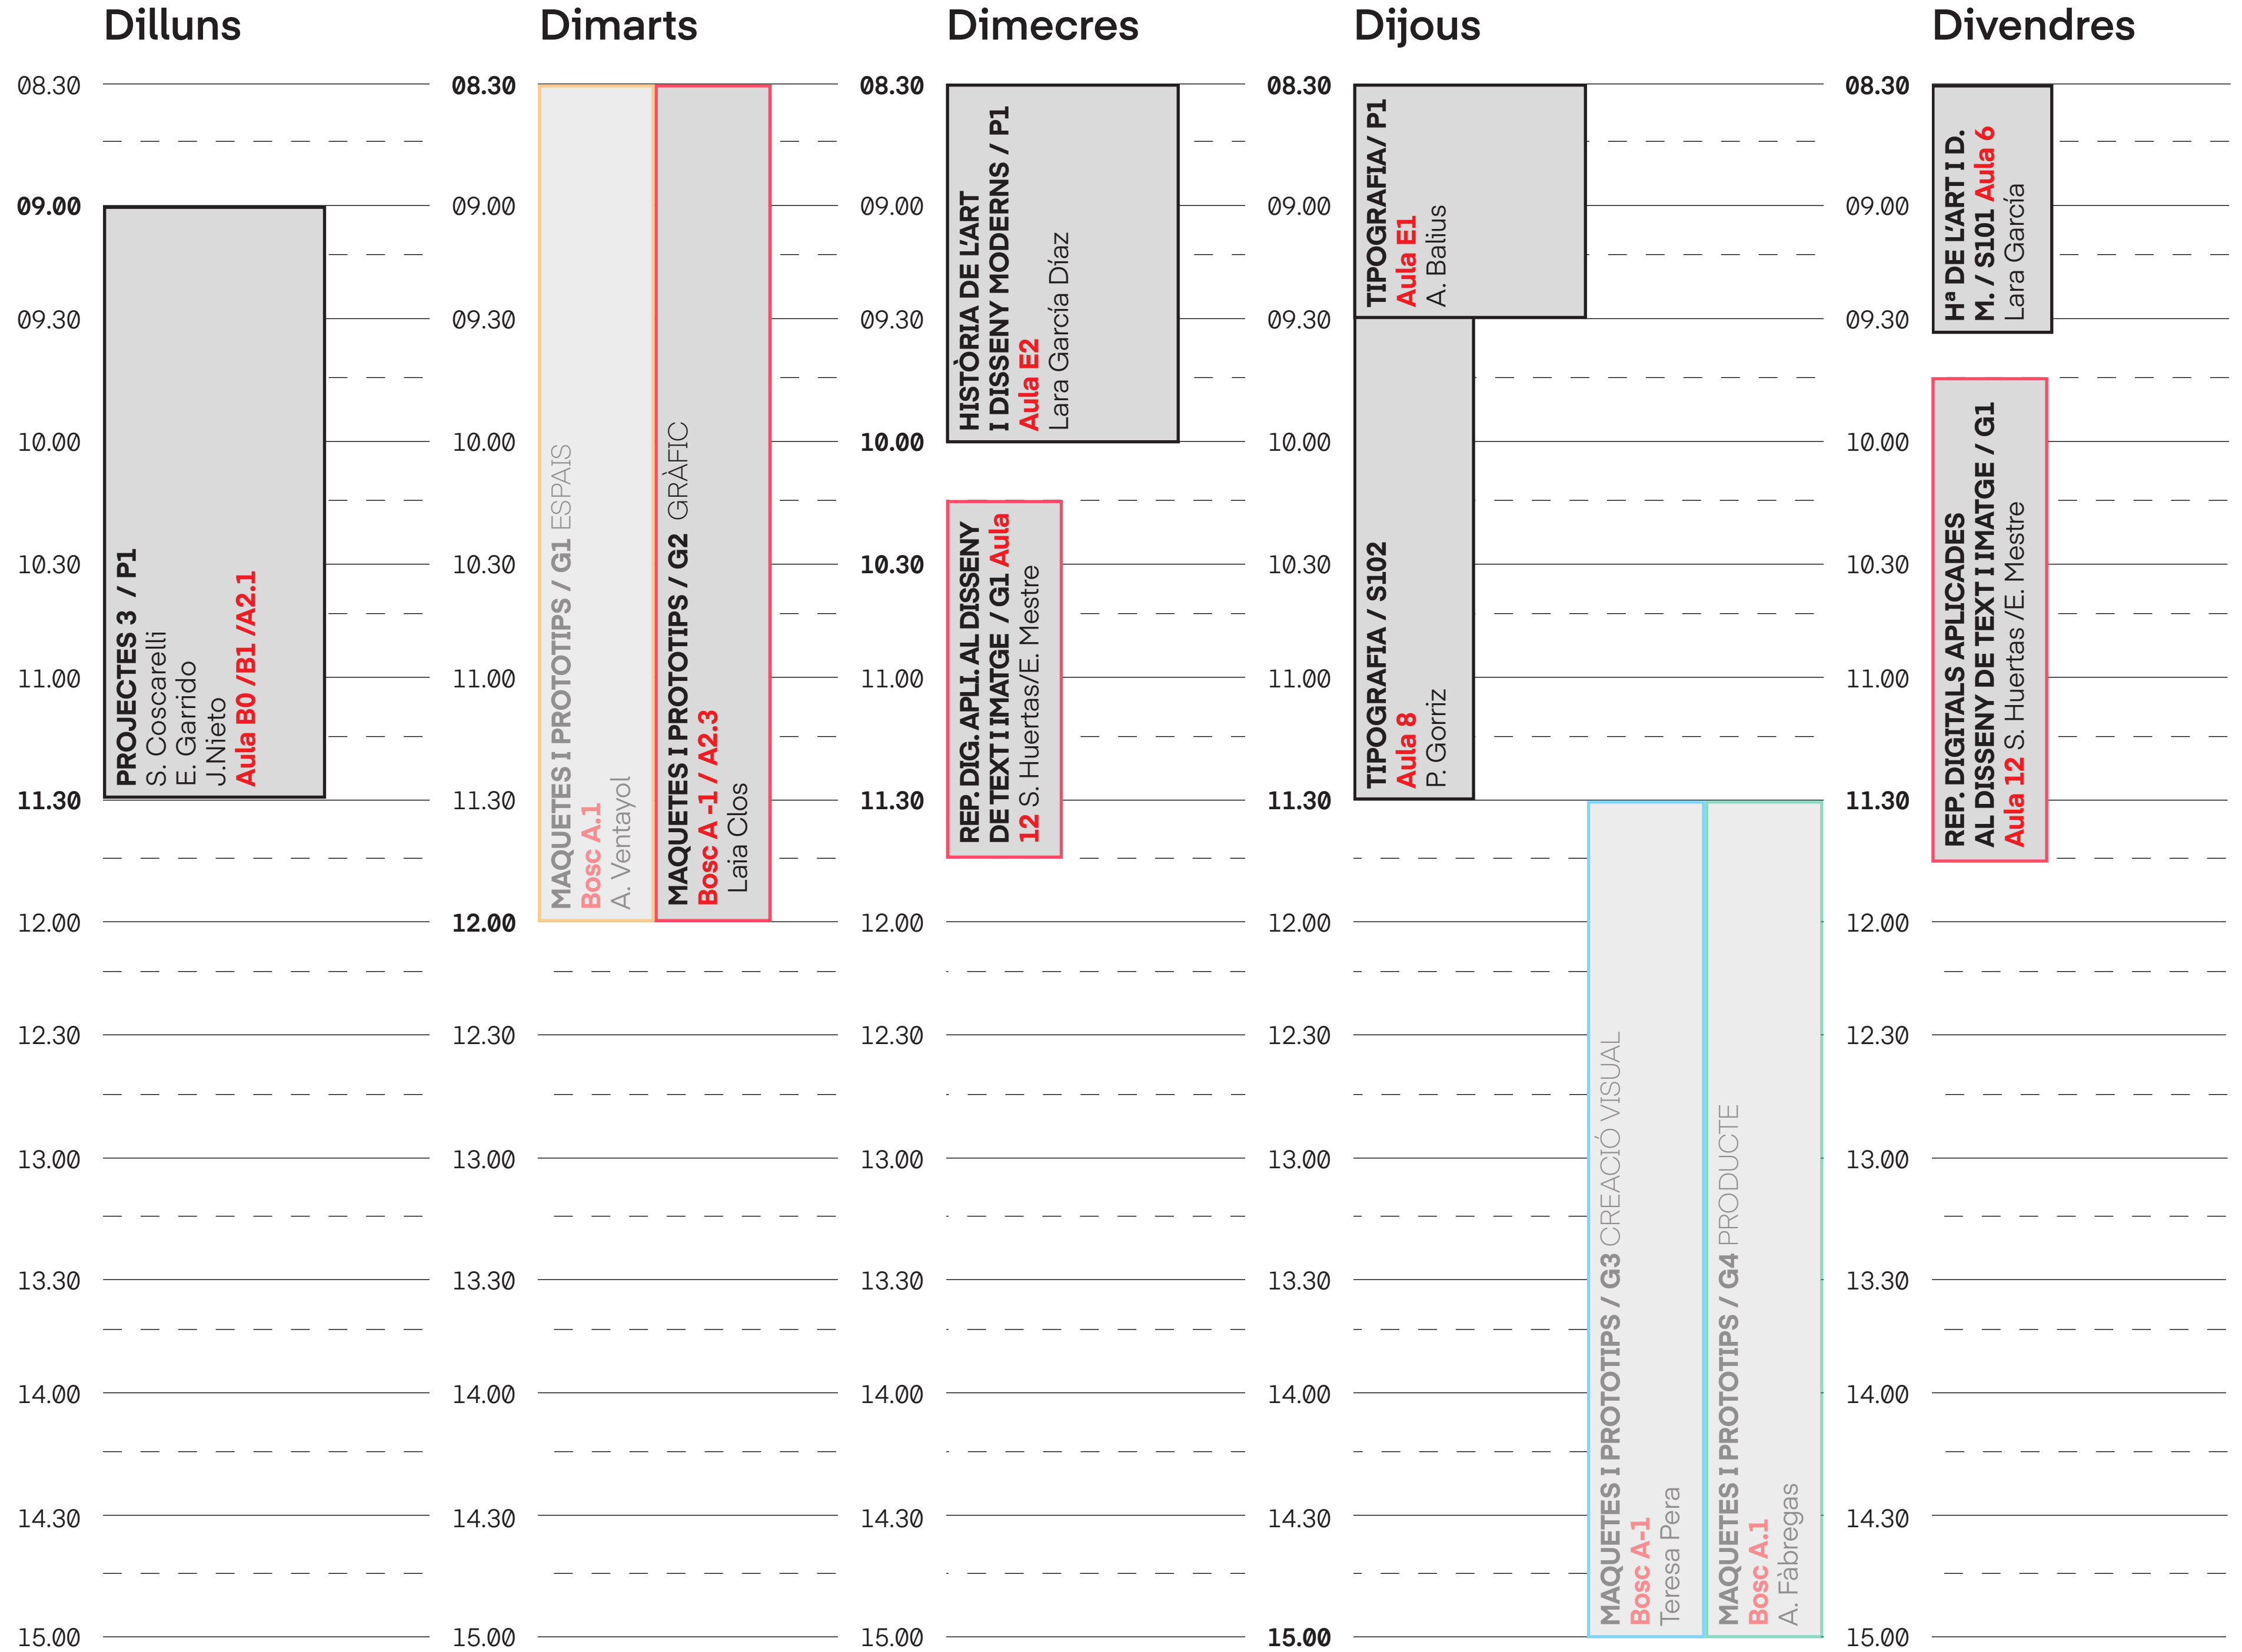

# Curs 2023 — 2024 2n — 2n Semestre

\* Aquestes 4 assignatures perteneixen a la assignatura de Tecnologia i només has d'escollir una assignatura d'una menció

# Curs 2023 — 2024 2n — 2n Semestre

\* Aquestes 4 assignatures perteneixen a la assignatura de Tecnologia i només has d'escollir una assignatura d'una menció

\* Aquestes 4 assignatures pertanyen a la assignatura de Tecnologia i només has d'escollir una assignatura d'una menció

\* Aquestes 4 assignatures pertanyen a la assignatura de Tecnologia i només has d'escollir una assignatura d'una menció

Dilluns	Dimarts	Dimecres	Dijous	Divendres
11.30	11.30	11.30	11.30	11.30
12.00	12.00	12.00	12.00	12.00
12.30	12.30	12.30	12.30	12.30
13.00	13.00	13.00	13.00	13.00
13.30	13.30	13.30	13.30	13.30
14.00	14.00	14.00	14.00	14.00
14.30	14.30	14.30	14.30	14.30
15.00	15.00	15.00	15.00	15.00
15.30	15.30	15.30	15.30	15.30
16.00	16.00	16.00	16.00	16.00
16.30	16.30	16.30	16.30	16.30
17.00	17.00	17.00	17.00	17.00
17.30	17.30	17.30	17.30	17.30
18.00	18.00	18.00	18.00	18.00
18.30	18.30	18.30	18.30	18.30
19.00	19.00	19.00	19.00	19.00
19.30	19.30	19.30	19.30	19.30

**MAQUETES I PROTOTIPS / G6 GRÀFIC**  
**Bosc A -1 / A2.3**  
Laia Clos

\* Aquestes 4 assignatures pertanyen a la assignatura de Tecnologia i només has d'escollir una assignatura d'una menció

\* Aquestes 4 assignatures pertanyen a la assignatura de Tecnologia i només has d'escollir una assignatura d'una menció