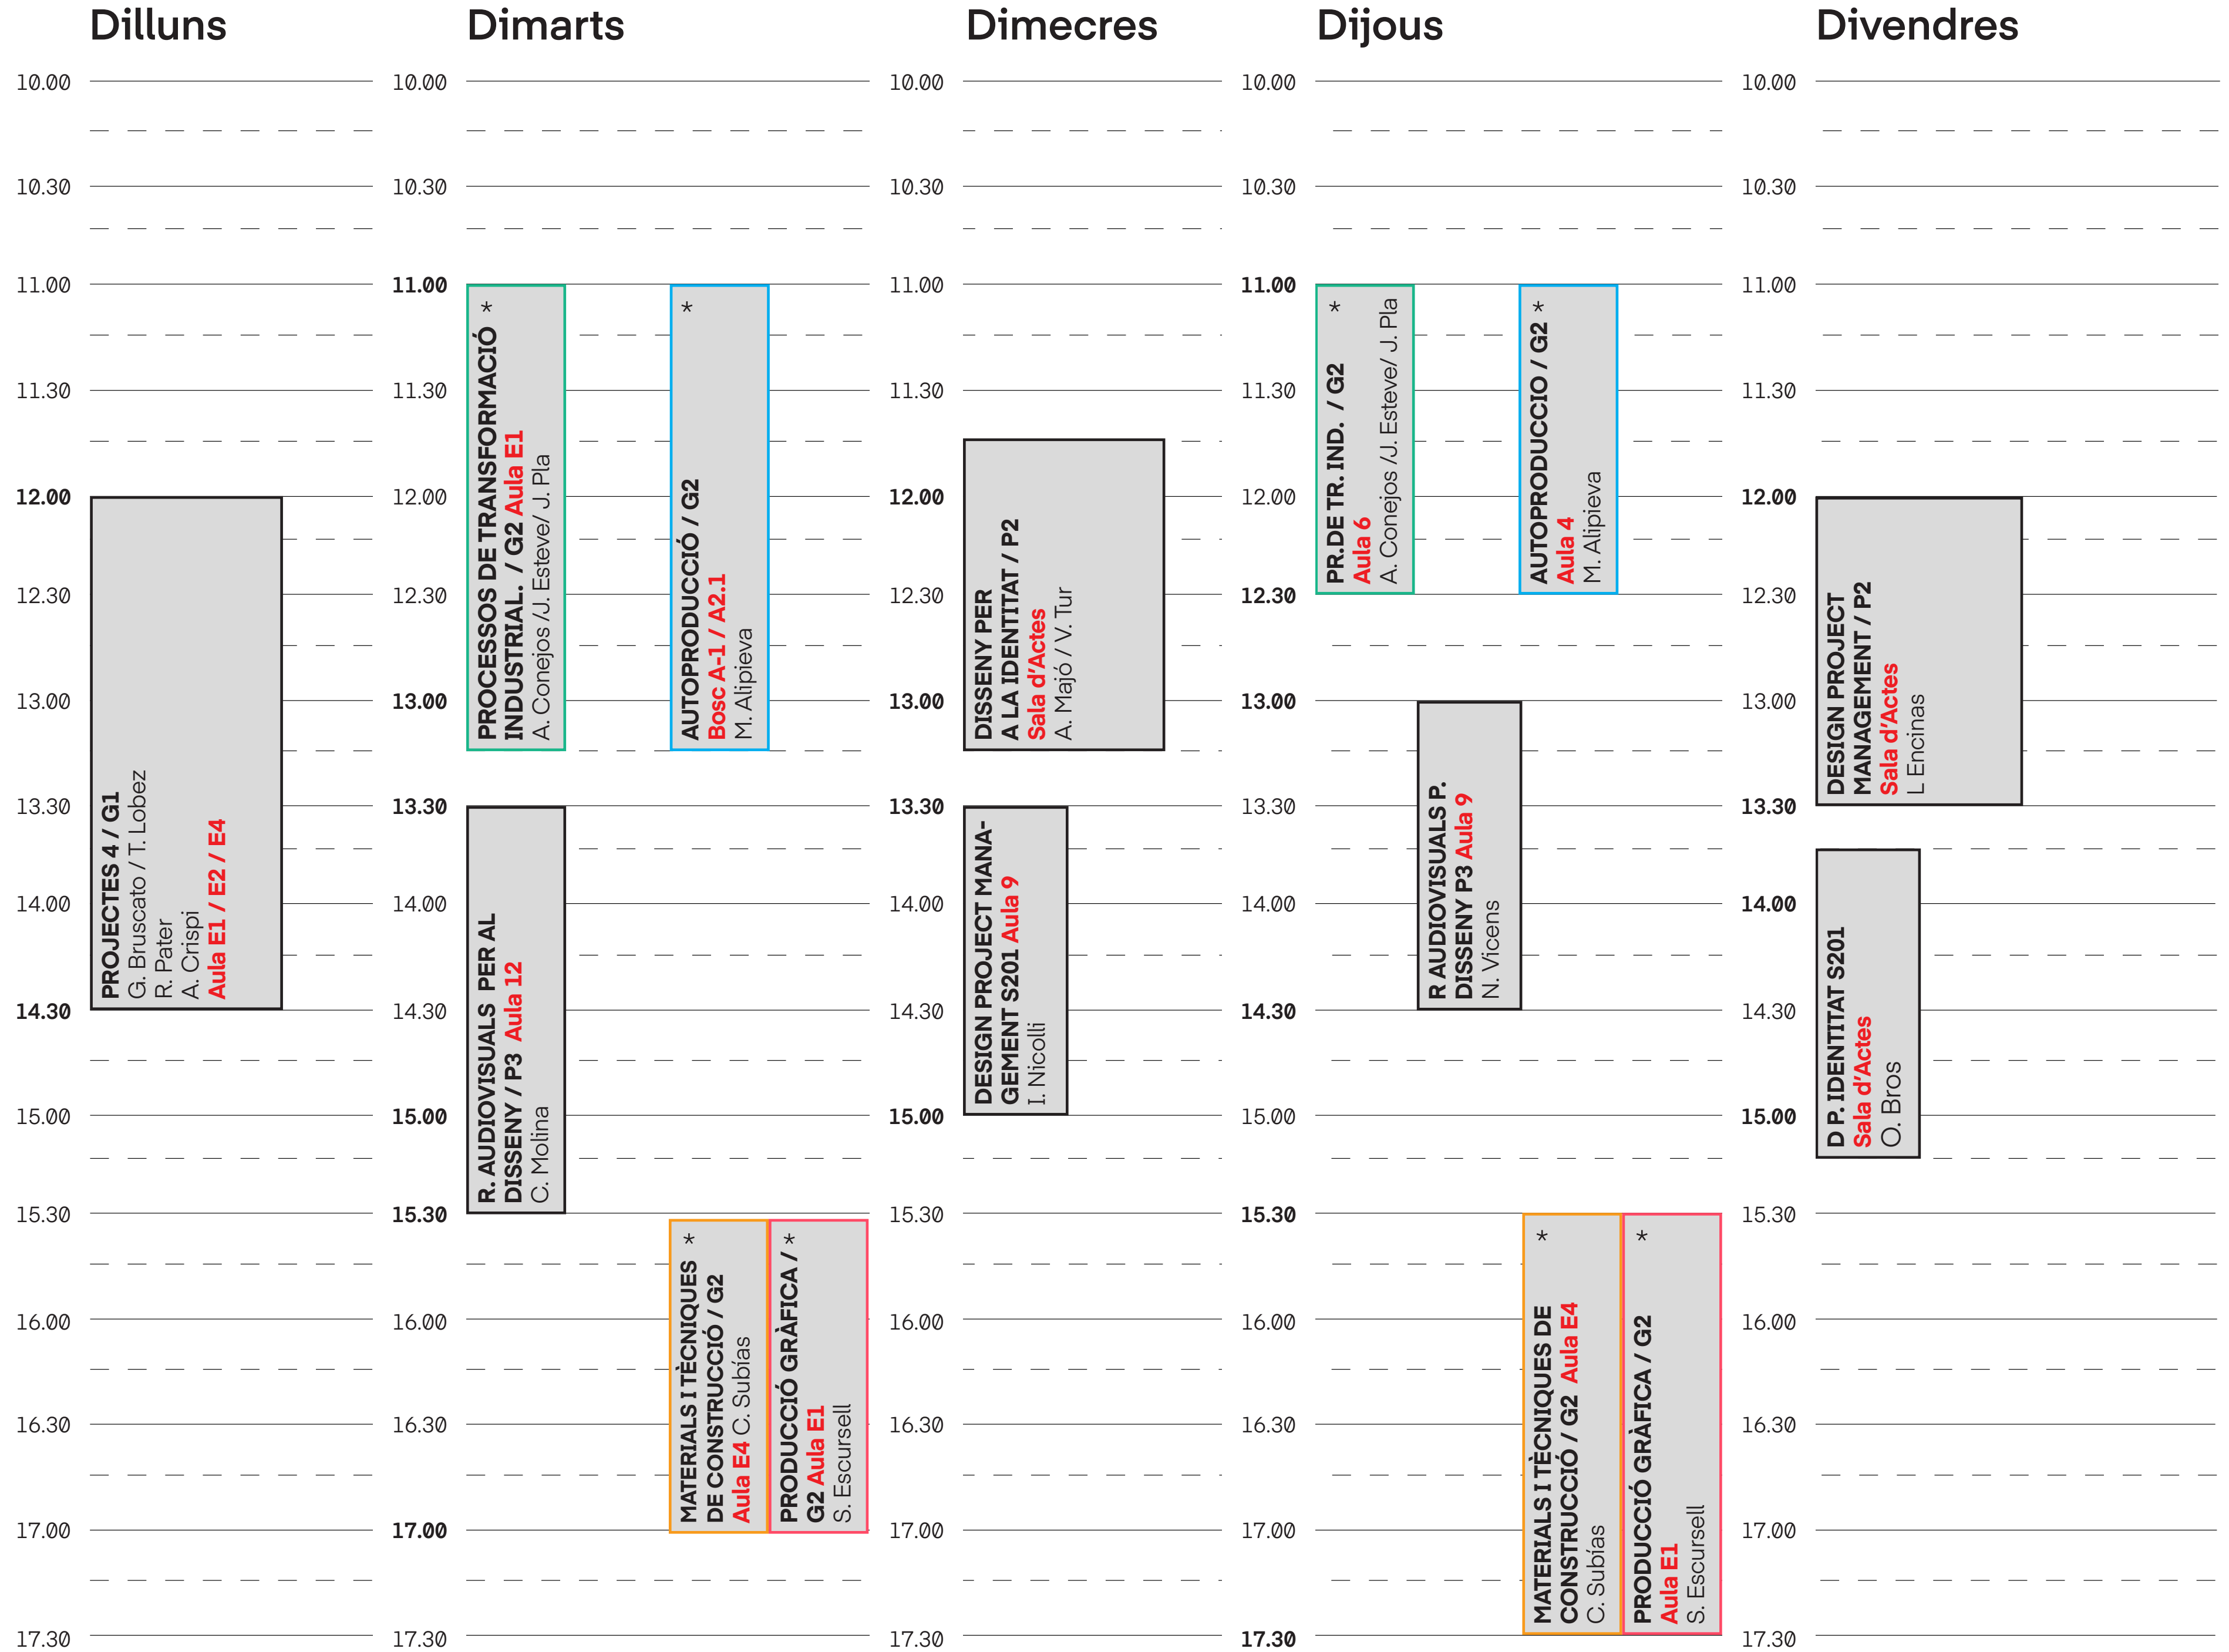

# Curs 2023 — 2024 2n — 2n Semestre

\* Aquestes 4 assignatures perteneixen a la assignatura de Tecnologia i només has d'escollir una assignatura d'una menció

# Curs 2023 — 2024 2n — 2n Semestre

\* Aquestes 4 assignatures perteneixen a la assignatura de Tecnologia i només has d'escollir una assignatura d'una menció

\* Aquestes 4 assignatures pertanyen a la assignatura de Tecnologia i només has d'escollir una assignatura d'una menció

\* Aquestes 4 assignatures pertanyen a la assignatura de Tecnologia i només has d'escollir una assignatura d'una menció

Dilluns	Dimarts	Dimecres	Dijous	Divendres
11.30	11.30	11.30	11.30	11.30
12.00	12.00	12.00	12.00	12.00
12.30	12.30	12.30	12.30	12.30
13.00	13.00	13.00	13.00	13.00
13.30	13.30	13.30	13.30	13.30
14.00	14.00	14.00	14.00	14.00
14.30	14.30	14.30	14.30	14.30
15.00	15.00	15.00	15.00	15.00
15.30	15.30	15.30	15.30	15.30
16.00	16.00	16.00	16.00	16.00
16.30	16.30	16.30	16.30	16.30
17.00	17.00	17.00	17.00	17.00
17.30	17.30	17.30	17.30	17.30
18.00	18.00	18.00	18.00	18.00
18.30	18.30	18.30	18.30	18.30
19.00	19.00	19.00	19.00	19.00
19.30	19.30	19.30	19.30	19.30

**MAQUETES I PROTOTIPS / G6 GRÀFIC**  
**Bosc A -1 / A2.3**  
Laia Clos

\* Aquestes 4 assignatures pertanyen a la assignatura de Tecnologia i només has d'escollir una assignatura d'una menció

\* Aquestes 4 assignatures pertanyen a la assignatura de Tecnologia i només has d'escollir una assignatura d'una menció