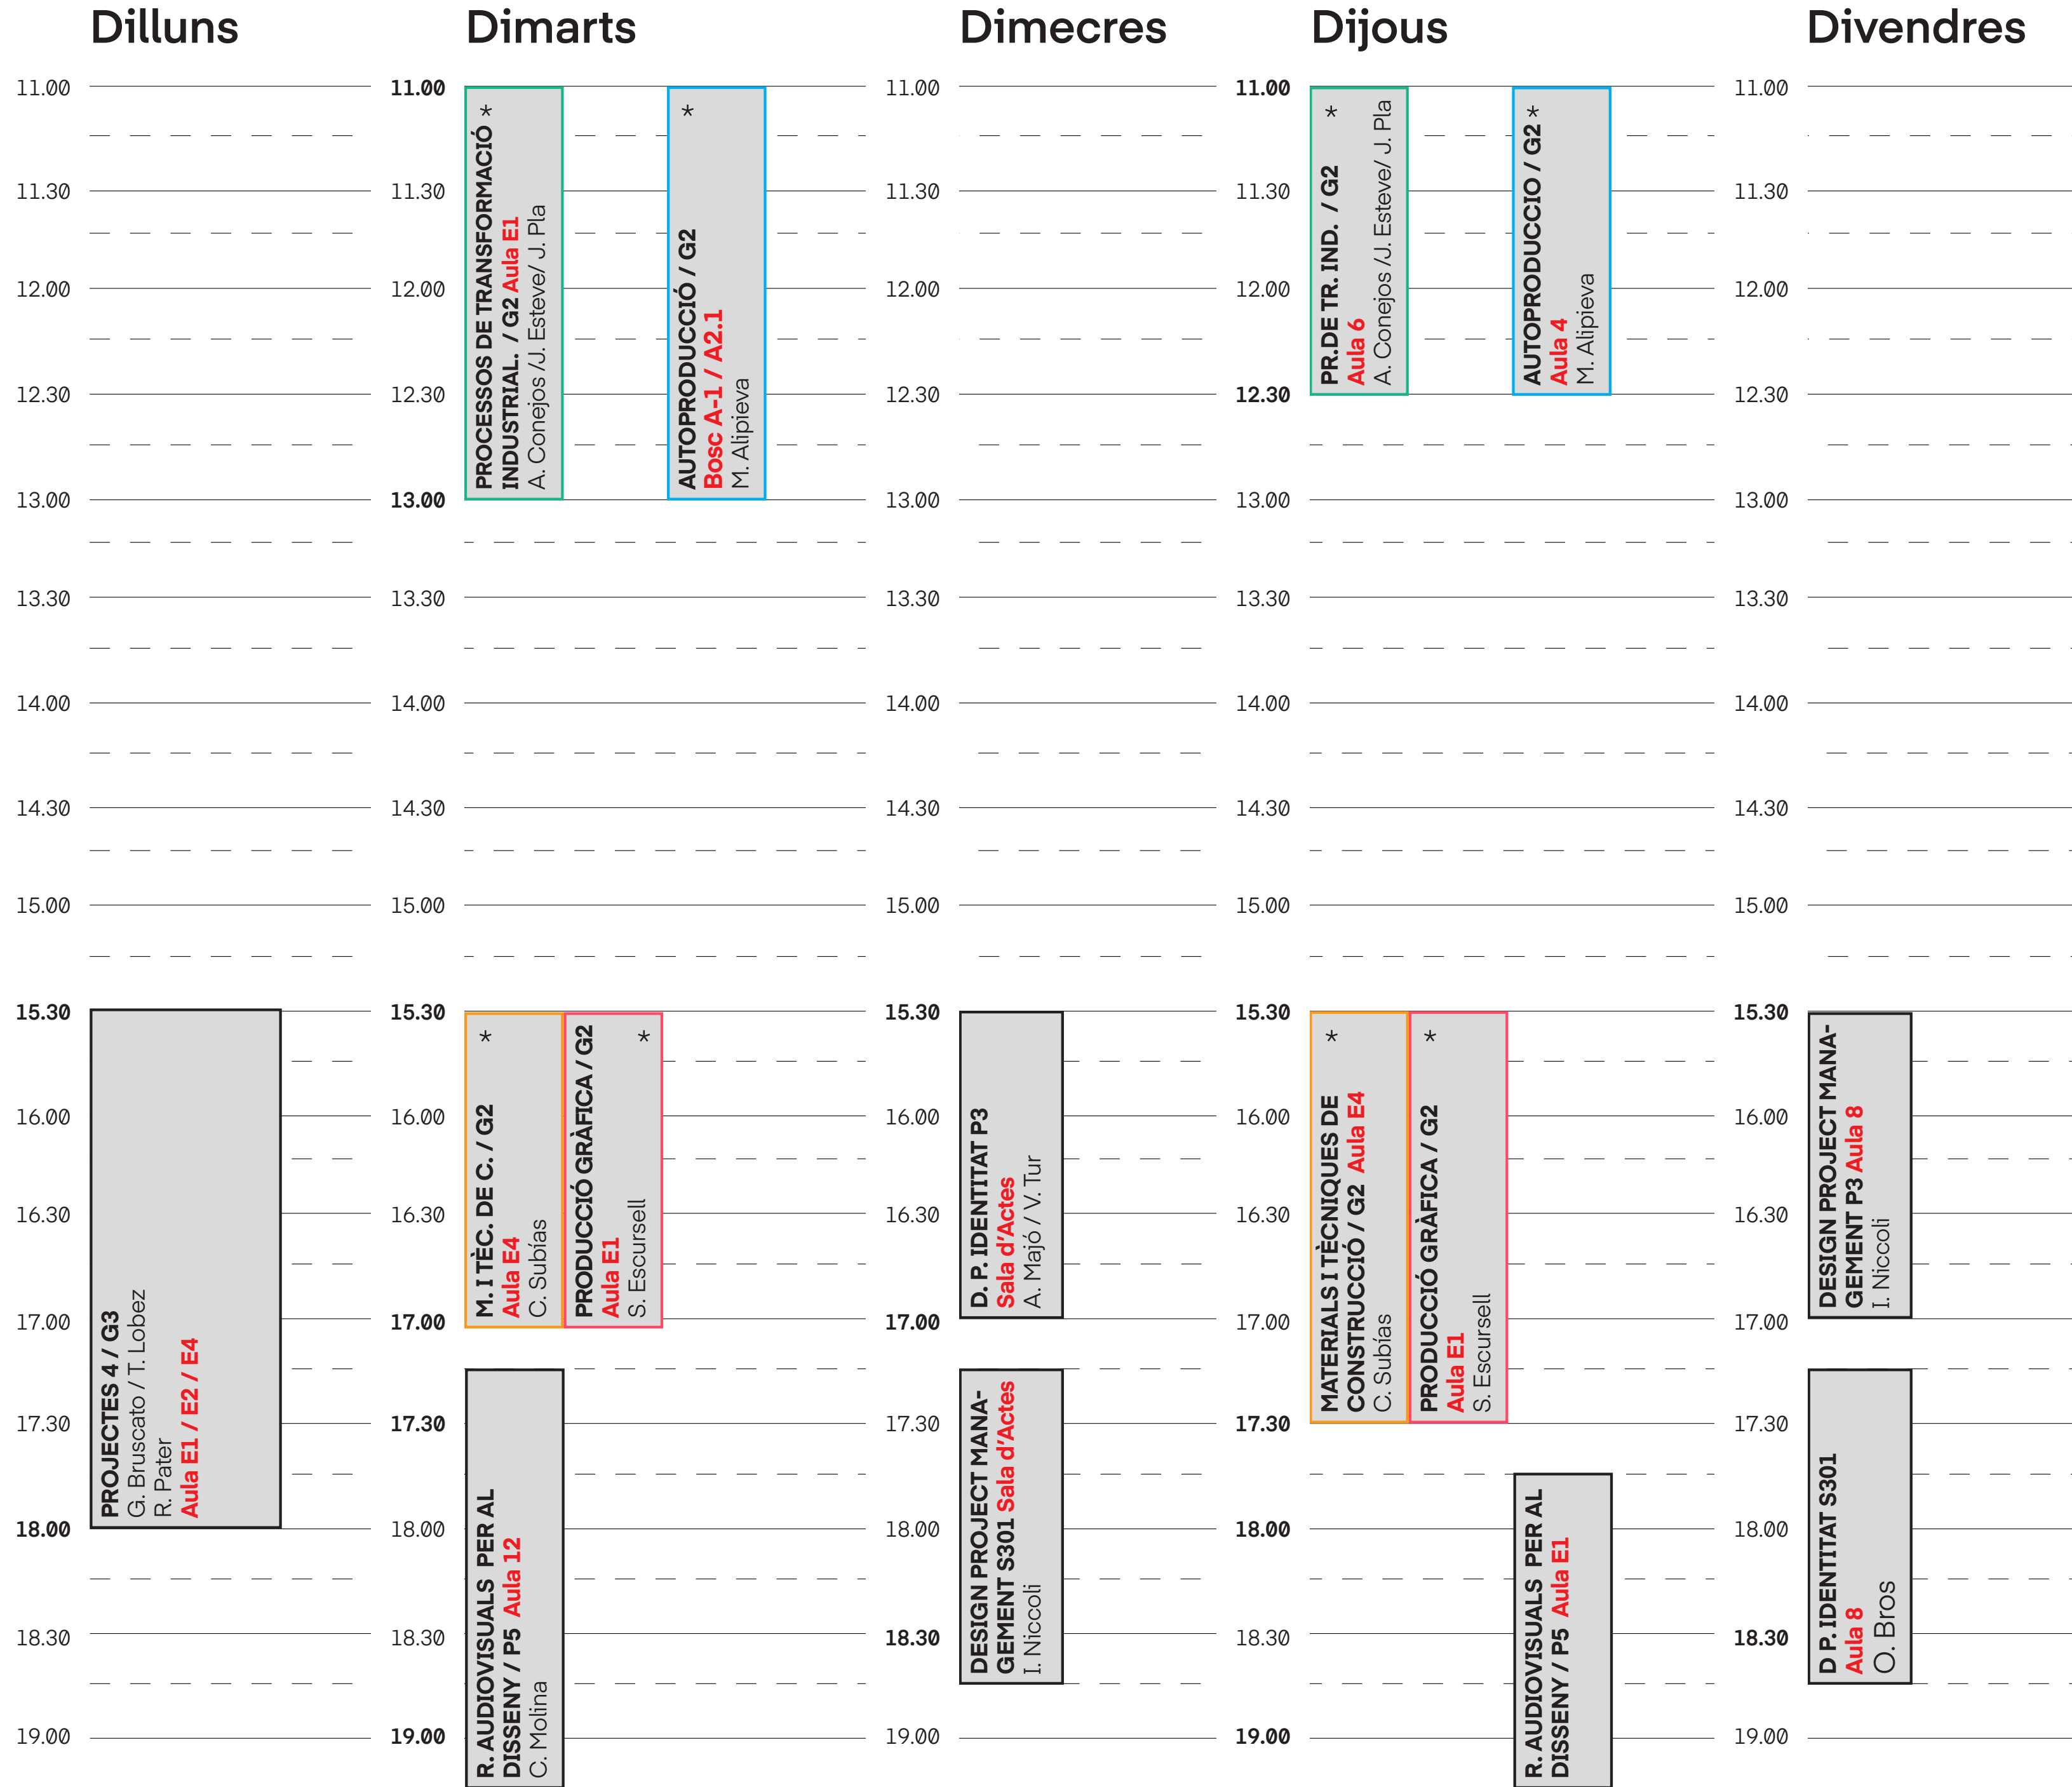

# Curs 2023 — 2024 2n — 2n Semestre

\* Aquestes 4 assignatures perteneixen a la assignatura de Tecnologia i només has d'escollir una assignatura d'una menció

# Curs 2023 — 2024 2n — 2n Semestre

\* Aquestes 4 assignatures perteneixen a la assignatura de Tecnologia i només has d'escollir una assignatura d'una menció

\* Aquestes 4 assignatures pertanyen a la assignatura de Tecnologia i només has d'escollir una assignatura d'una menció

\* Aquestes 4 assignatures pertanyen a la assignatura de Tecnologia i només has d'escollir una assignatura d'una menció

Dilluns	Dimarts	Dimecres	Dijous	Divendres
11.30	11.30	11.30	11.30	11.30
12.00	12.00	12.00	12.00	12.00
12.30	12.30	12.30	12.30	12.30
13.00	13.00	13.00	13.00	13.00
13.30	13.30	13.30	13.30	13.30
14.00	14.00	14.00	14.00	14.00
14.30	14.30	14.30	14.30	14.30
15.00	15.00	15.00	15.00	15.00
15.30	15.30	15.30	15.30	15.30
16.00	16.00	16.00	16.00	16.00
16.30	16.30	16.30	16.30	16.30
17.00	17.00	17.00	17.00	17.00
17.30	17.30	17.30	17.30	17.30
18.00	18.00	18.00	18.00	18.00
18.30	18.30	18.30	18.30	18.30
19.00	19.00	19.00	19.00	19.00
19.30	19.30	19.30	19.30	19.30

**MAQUETES I PROTOTIPS / G6 GRÀFIC**  
**Bosc A -1 / A2.3**  
Laia Clos

\* Aquestes 4 assignatures pertanyen a la assignatura de Tecnologia i només has d'escollir una assignatura d'una menció

\* Aquestes 4 assignatures pertanyen a la assignatura de Tecnologia i només has d'escollir una assignatura d'una menció