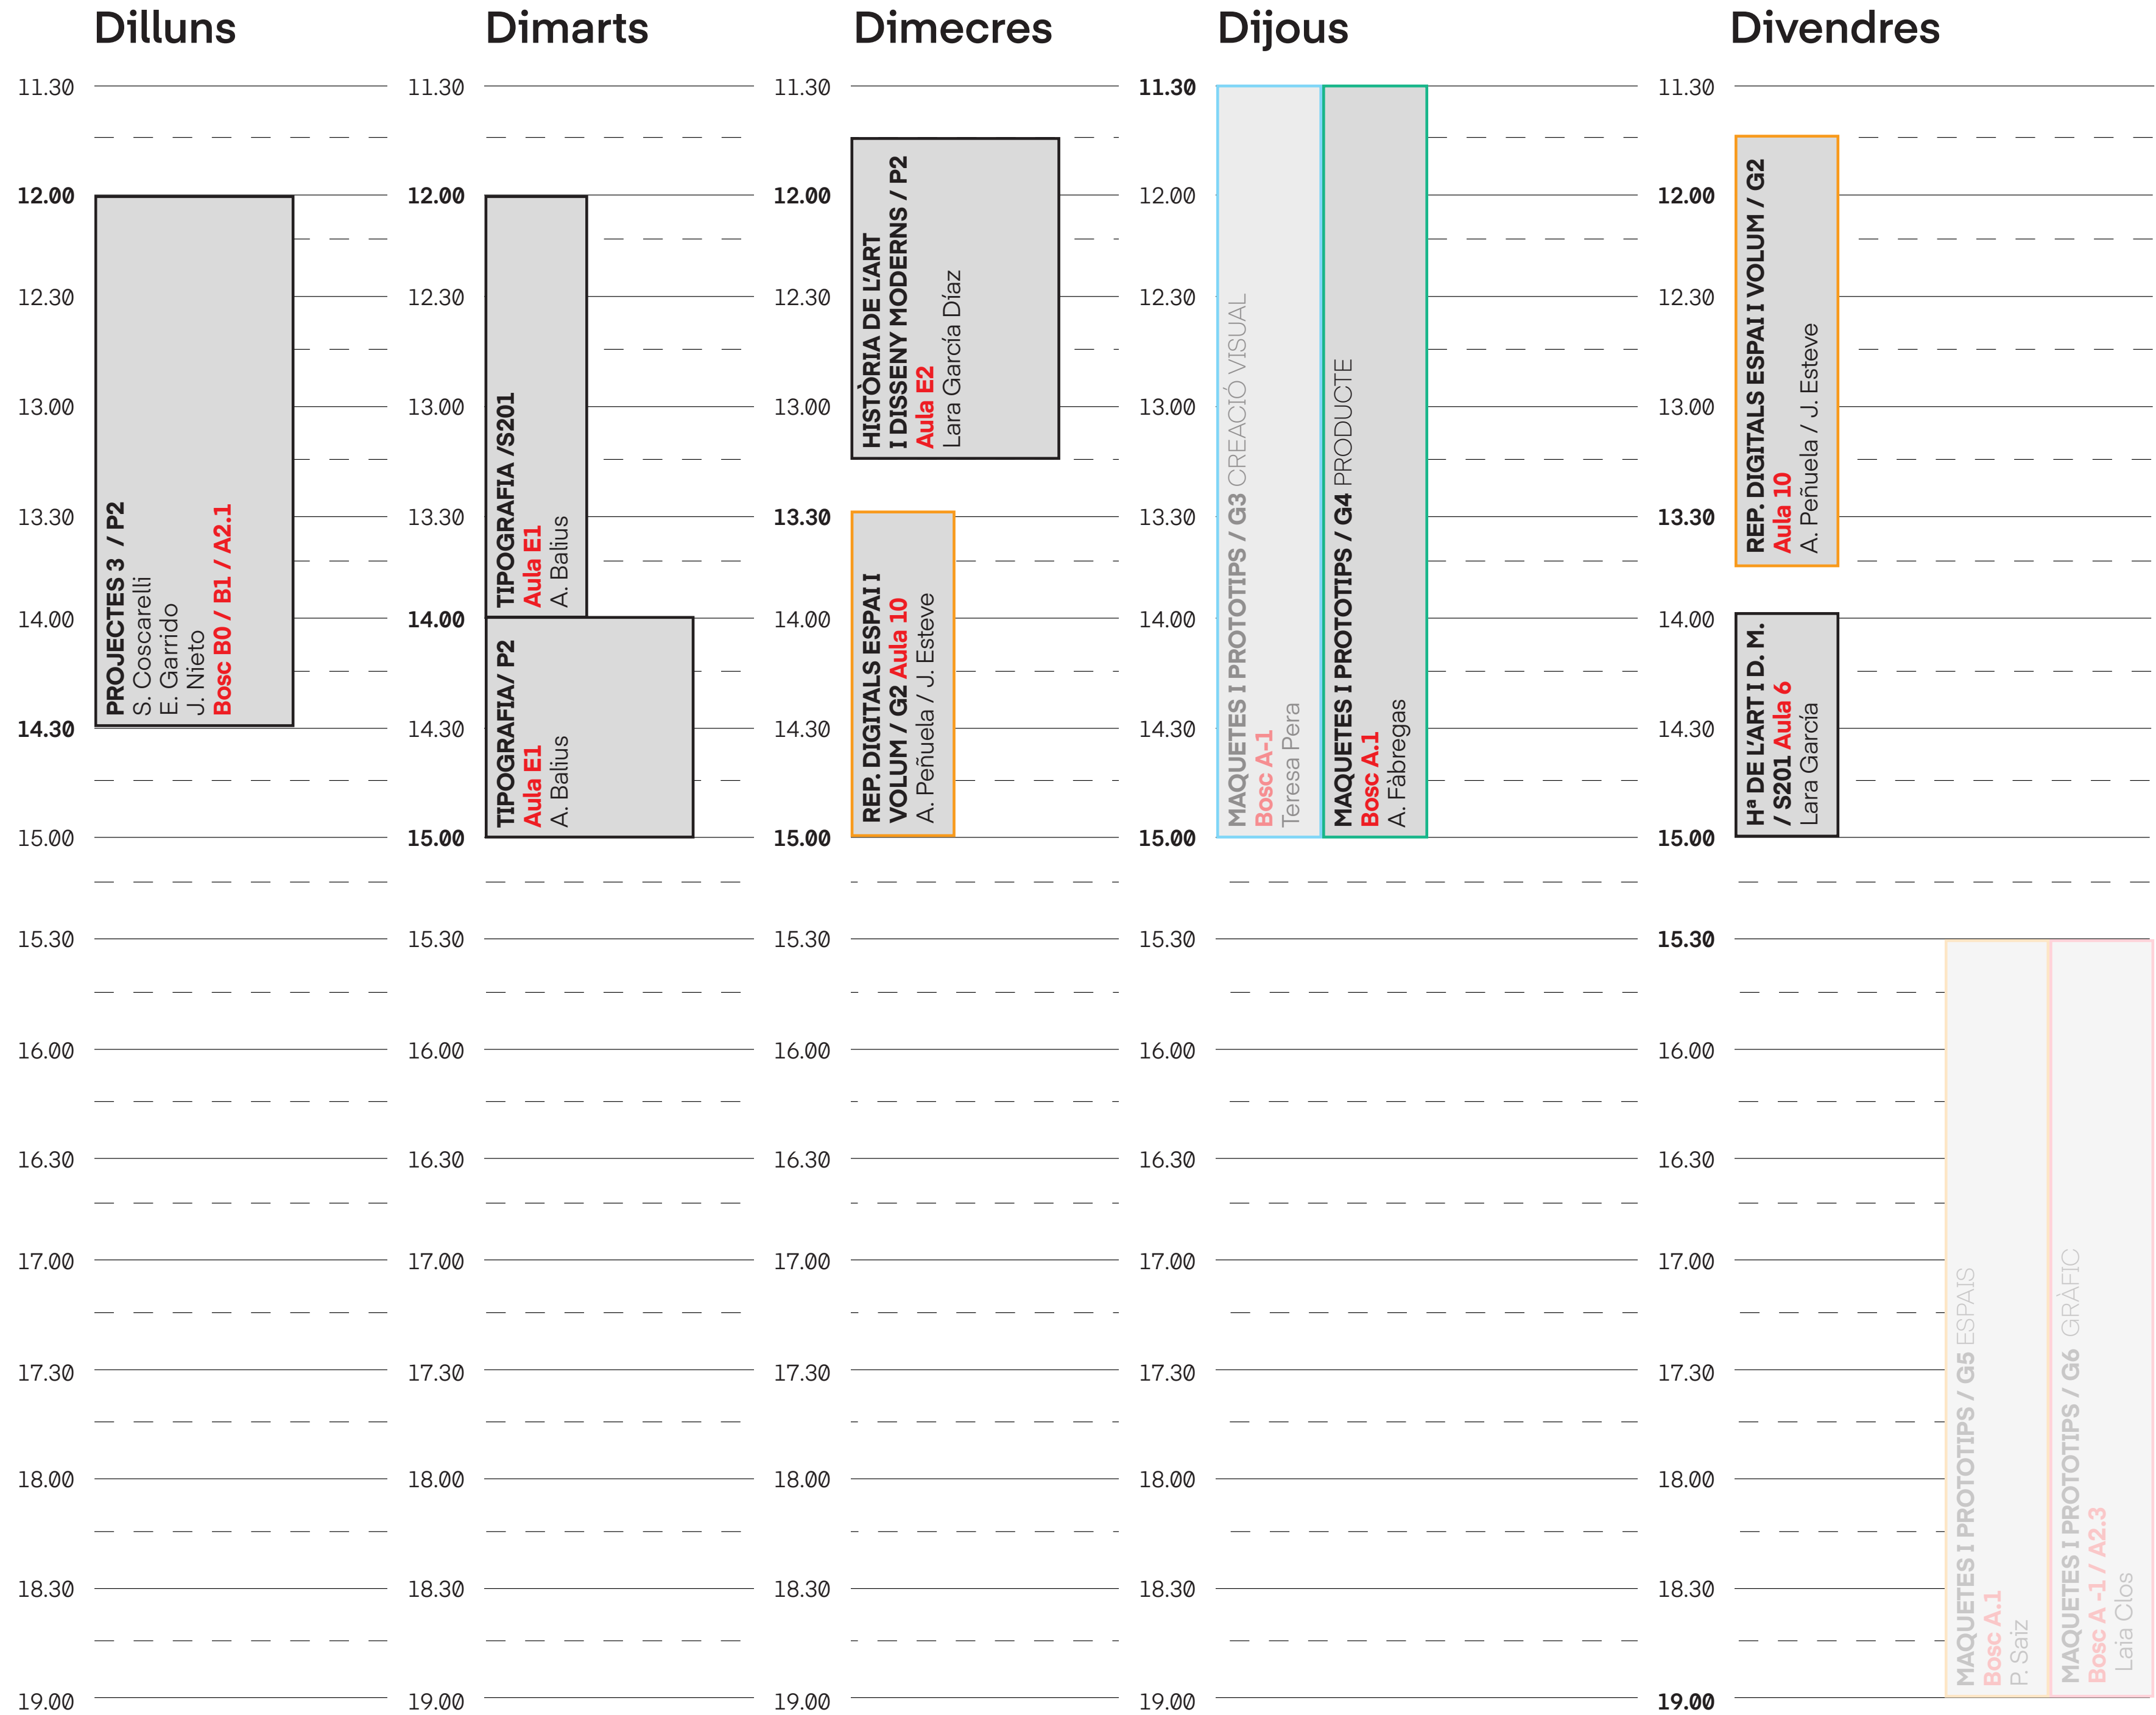

# Curs 2023 — 2024 2n — 2n Semestre

\* Aquestes 4 assignatures perteneixen a la assignatura de Tecnologia i només has d'escollir una assignatura d'una menció

# Curs 2023 — 2024 2n — 2n Semestre

\* Aquestes 4 assignatures perteneixen a la assignatura de Tecnologia i només has d'escollir una assignatura d'una menció

\* Aquestes 4 assignatures pertanyen a la assignatura de Tecnologia i només has d'escollir una assignatura d'una menció

\* Aquestes 4 assignatures pertanyen a la assignatura de Tecnologia i només has d'escollir una assignatura d'una menció

Dilluns	Dimarts	Dimecres	Dijous	Divendres
11.30	11.30	11.30	11.30	11.30
12.00	12.00	12.00	12.00	12.00
12.30	12.30	12.30	12.30	12.30
13.00	13.00	13.00	13.00	13.00
13.30	13.30	13.30	13.30	13.30
14.00	14.00	14.00	14.00	14.00
14.30	14.30	14.30	14.30	14.30
15.00	15.00	15.00	15.00	15.00
15.30	15.30	15.30	15.30	15.30
16.00	16.00	16.00	16.00	16.00
16.30	16.30	16.30	16.30	16.30
17.00	17.00	17.00	17.00	17.00
17.30	17.30	17.30	17.30	17.30
18.00	18.00	18.00	18.00	18.00
18.30	18.30	18.30	18.30	18.30
19.00	19.00	19.00	19.00	19.00
19.30	19.30	19.30	19.30	19.30