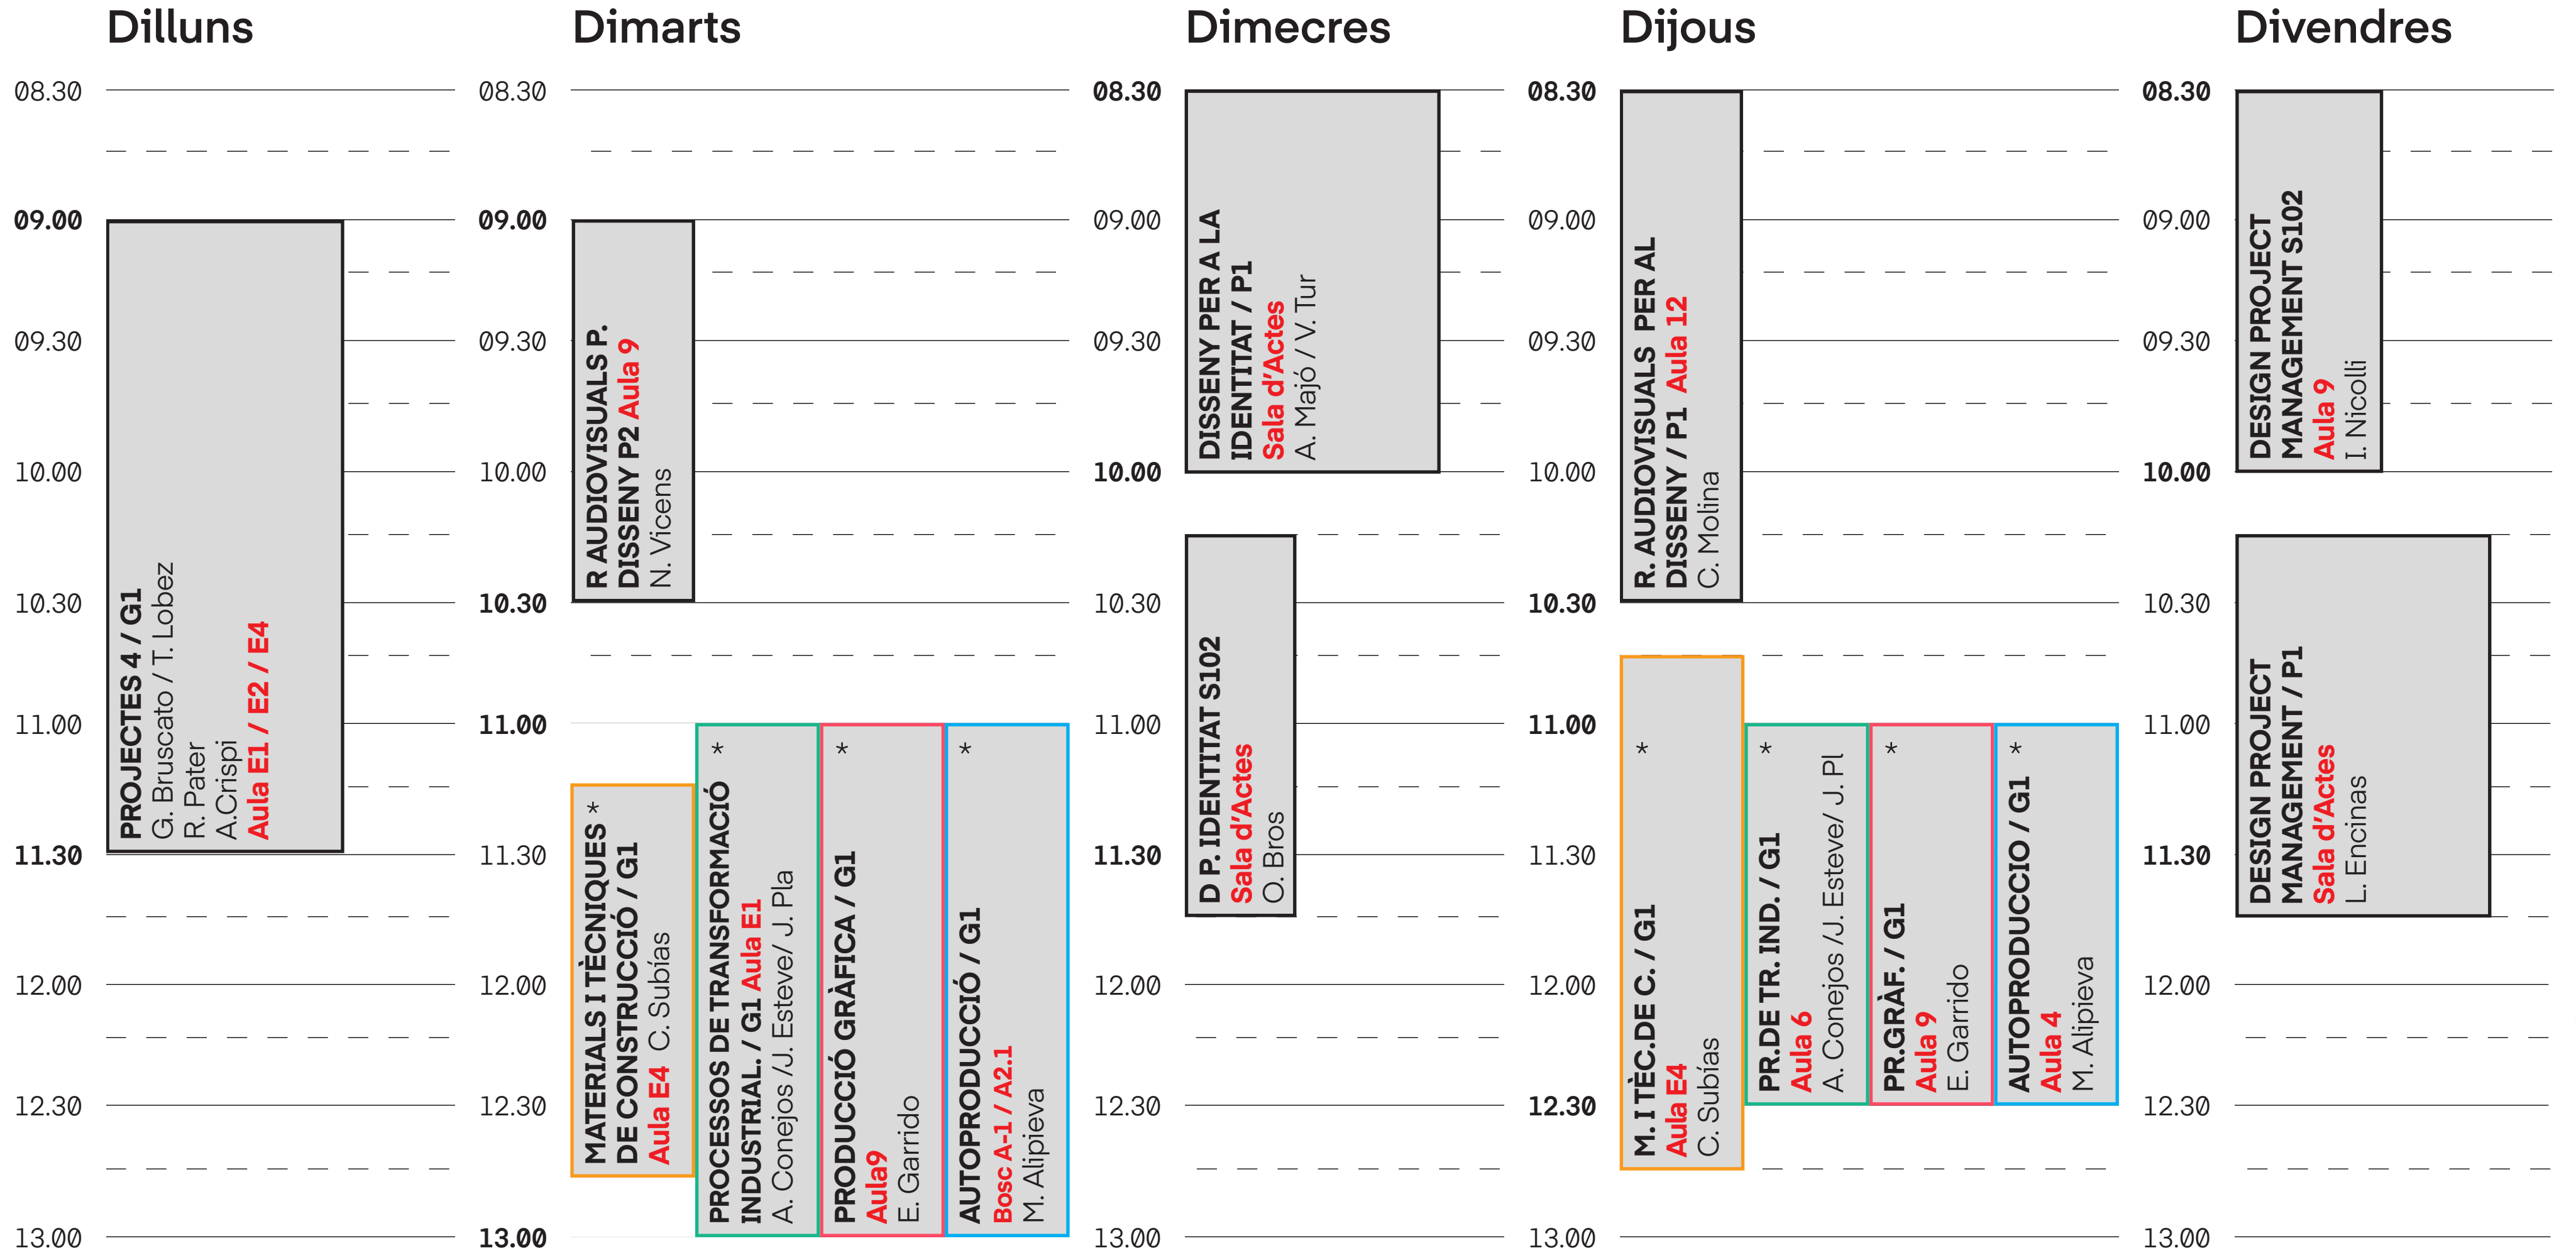

# Curs 2023 — 2024 2n — 2n Semestre

\* Aquestes 4 assignatures perteneixen a la assignatura de Tecnologia i només has d'escollir una assignatura d'una menció

# Curs 2023 — 2024 2n — 2n Semestre

\* Aquestes 4 assignatures perteneixen a la assignatura de Tecnologia i només has d'escollir una assignatura d'una menció

\* Aquestes 4 assignatures pertanyen a la assignatura de Tecnologia i només has d'escollir una assignatura d'una menció

\* Aquestes 4 assignatures pertanyen a la assignatura de Tecnologia i només has d'escollir una assignatura d'una menció

Dilluns	Dimarts	Dimecres	Dijous	Divendres
11.30	11.30	11.30	11.30	11.30
12.00	12.00	12.00	12.00	12.00
12.30	12.30	12.30	12.30	12.30
13.00	13.00	13.00	13.00	13.00
13.30	13.30	13.30	13.30	13.30
14.00	14.00	14.00	14.00	14.00
14.30	14.30	14.30	14.30	14.30
15.00	15.00	15.00	15.00	15.00
15.30	15.30	15.30	15.30	15.30
16.00	16.00	16.00	16.00	16.00
16.30	16.30	16.30	16.30	16.30
17.00	17.00	17.00	17.00	17.00
17.30	17.30	17.30	17.30	17.30
18.00	18.00	18.00	18.00	18.00
18.30	18.30	18.30	18.30	18.30
19.00	19.00	19.00	19.00	19.00
19.30	19.30	19.30	19.30	19.30

**MAQUETES I PROTOTIPS / G6 GRÀFIC**  
**Bosc A -1 / A2.3**  
Laia Clos

\* Aquestes 4 assignatures pertanyen a la assignatura de Tecnologia i només has d'escollir una assignatura d'una menció

\* Aquestes 4 assignatures pertanyen a la assignatura de Tecnologia i només has d'escollir una assignatura d'una menció