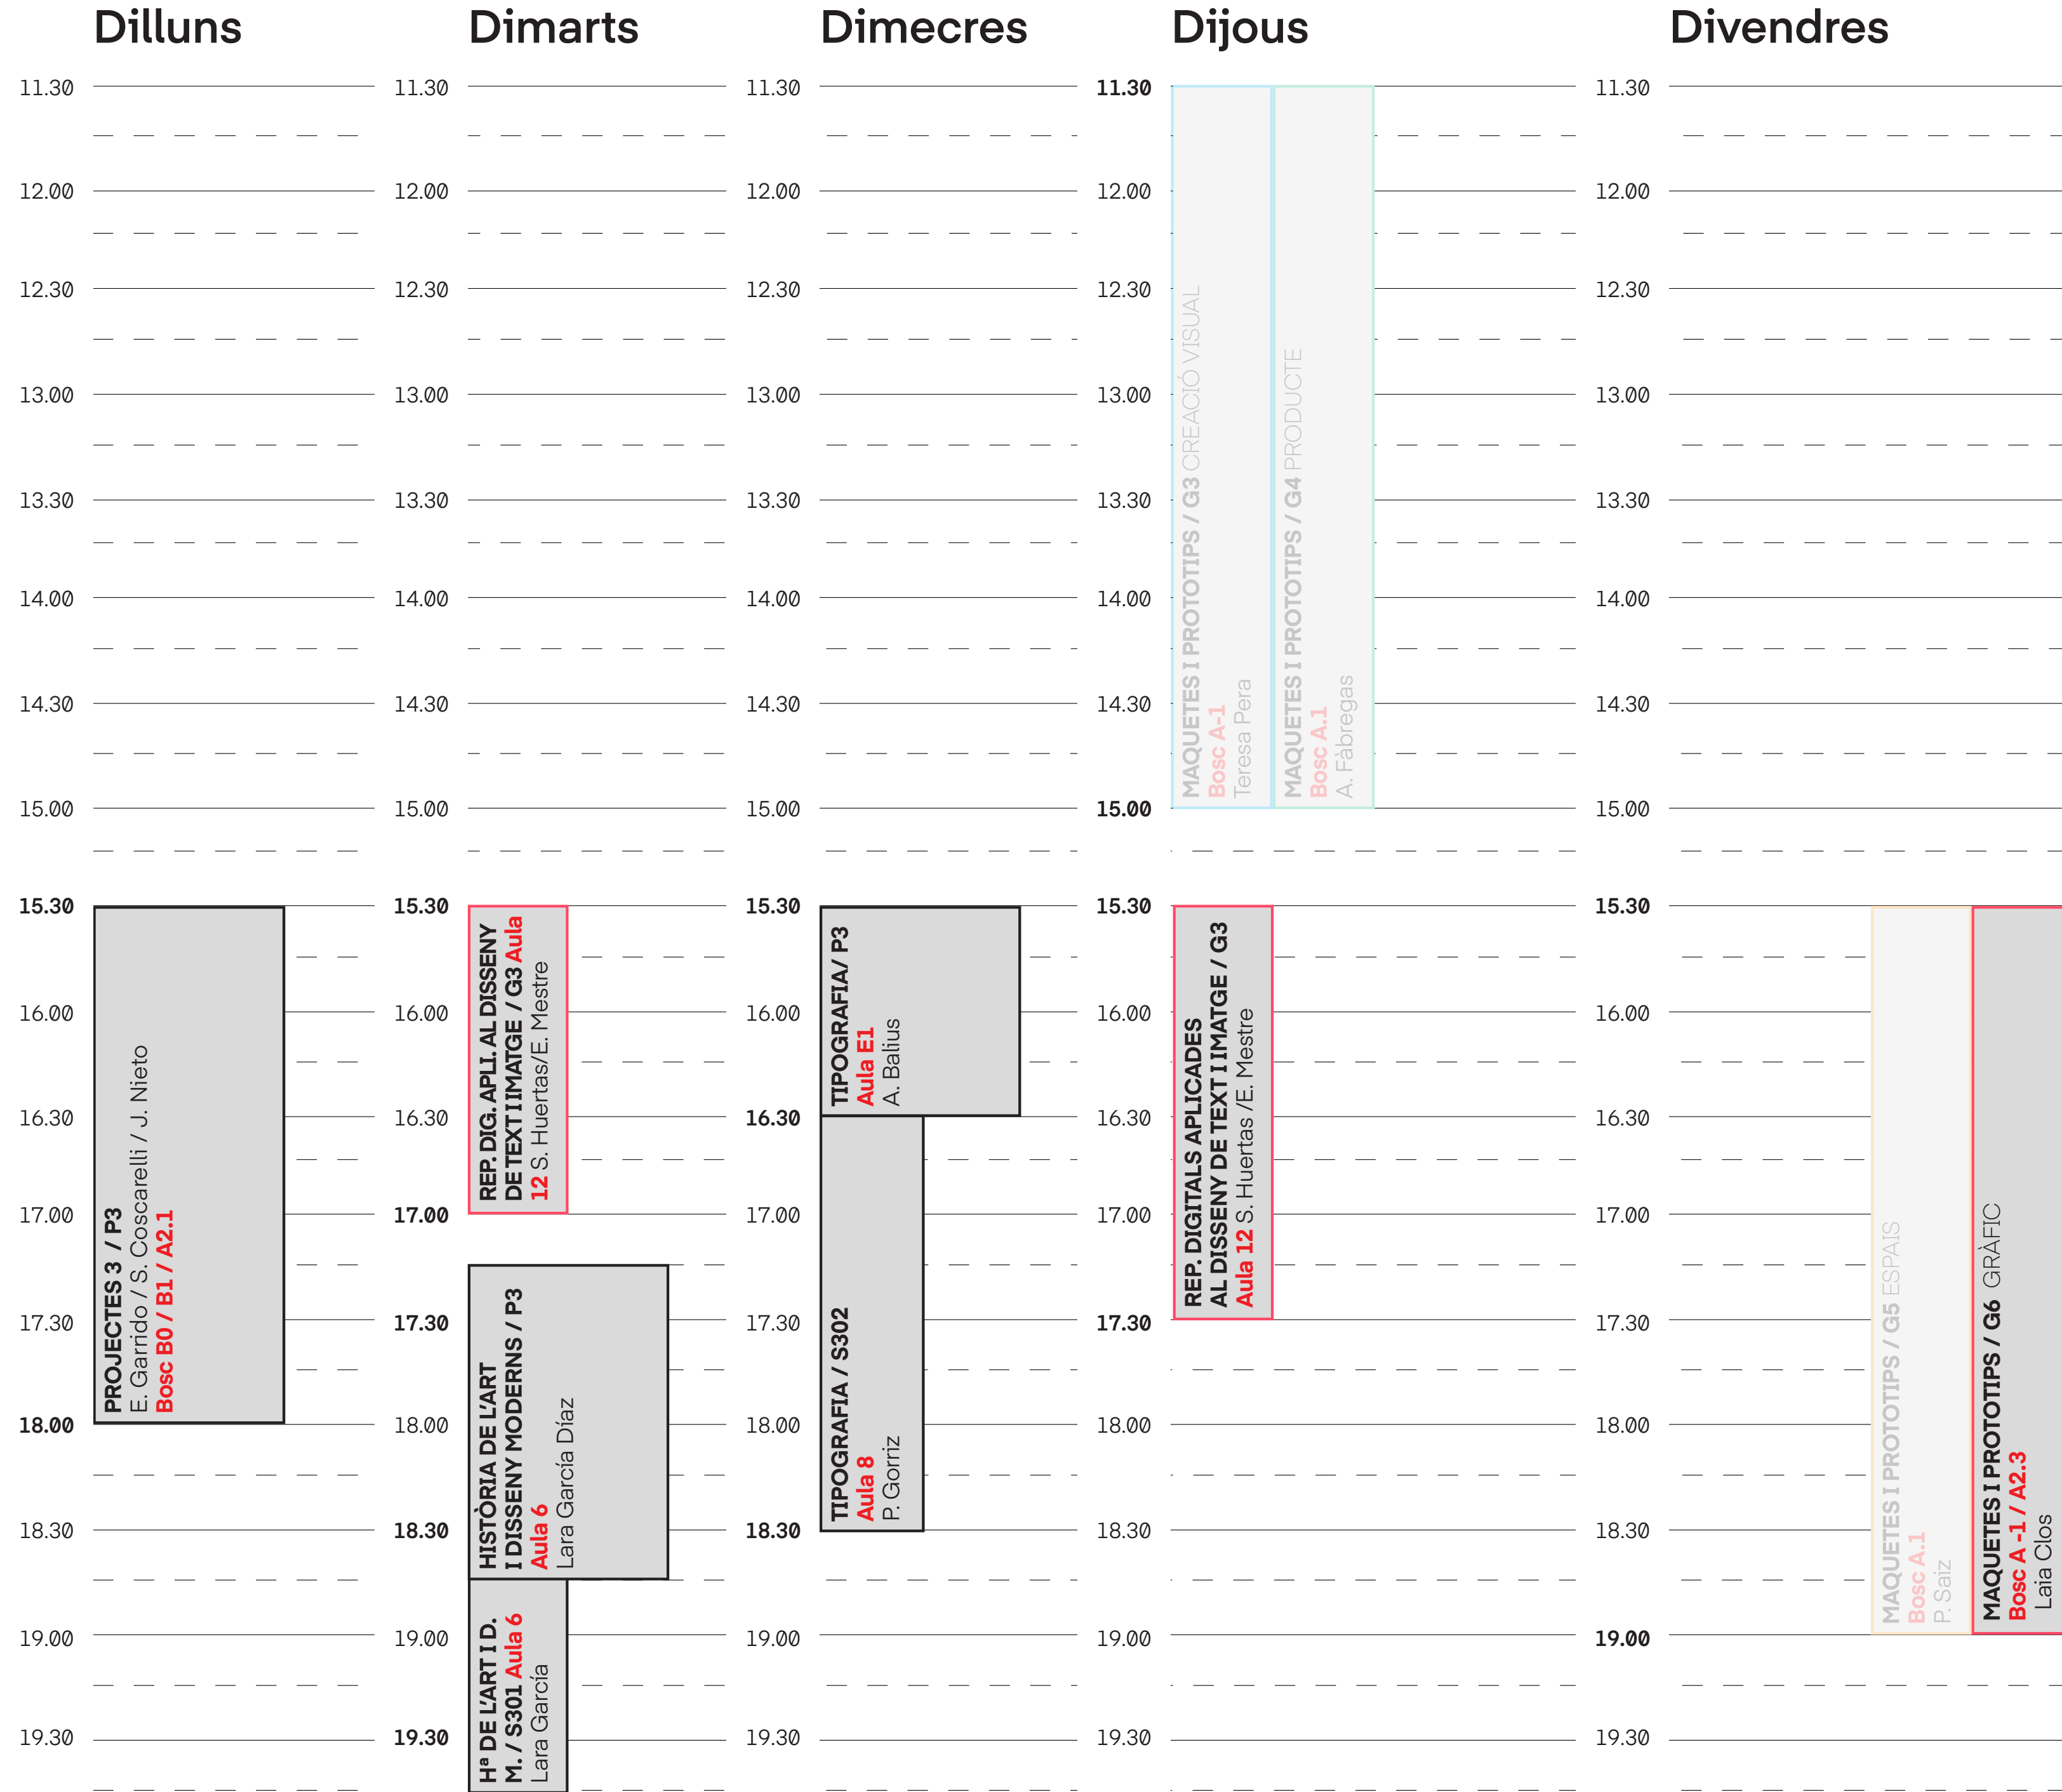

# Curs 2023 — 2024 2n — 2n Semestre

\* Aquestes 4 assignatures perteneixen a la assignatura de Tecnologia i només has d'escollir una assignatura d'una menció

# Curs 2023 — 2024 2n — 2n Semestre

\* Aquestes 4 assignatures perteneixen a la assignatura de Tecnologia i només has d'escollir una assignatura d'una menció

\* Aquestes 4 assignatures pertanyen a la assignatura de Tecnologia i només has d'escollir una assignatura d'una menció

\* Aquestes 4 assignatures pertanyen a la assignatura de Tecnologia i només has d'escollir una assignatura d'una menció

Dilluns	Dimarts	Dimecres	Dijous	Divendres
11.30	11.30	11.30	11.30	11.30
12.00	12.00	12.00	12.00	12.00
12.30	12.30	12.30	12.30	12.30
13.00	13.00	13.00	13.00	13.00
13.30	13.30	13.30	13.30	13.30
14.00	14.00	14.00	14.00	14.00
14.30	14.30	14.30	14.30	14.30
15.00	15.00	15.00	15.00	15.00
15.30	15.30	15.30	15.30	15.30
16.00	16.00	16.00	16.00	16.00
16.30	16.30	16.30	16.30	16.30
17.00	17.00	17.00	17.00	17.00
17.30	17.30	17.30	17.30	17.30
18.00	18.00	18.00	18.00	18.00
18.30	18.30	18.30	18.30	18.30
19.00	19.00	19.00	19.00	19.00
19.30	19.30	19.30	19.30	19.30

**MAQUETES I PROTOTIPS / G6 GRÀFIC**  
**Bosc A -1 / A2.3**  
Laia Clos

\* Aquestes 4 assignatures pertanyen a la assignatura de Tecnologia i només has d'escollir una assignatura d'una menció

\* Aquestes 4 assignatures pertanyen a la assignatura de Tecnologia i només has d'escollir una assignatura d'una menció