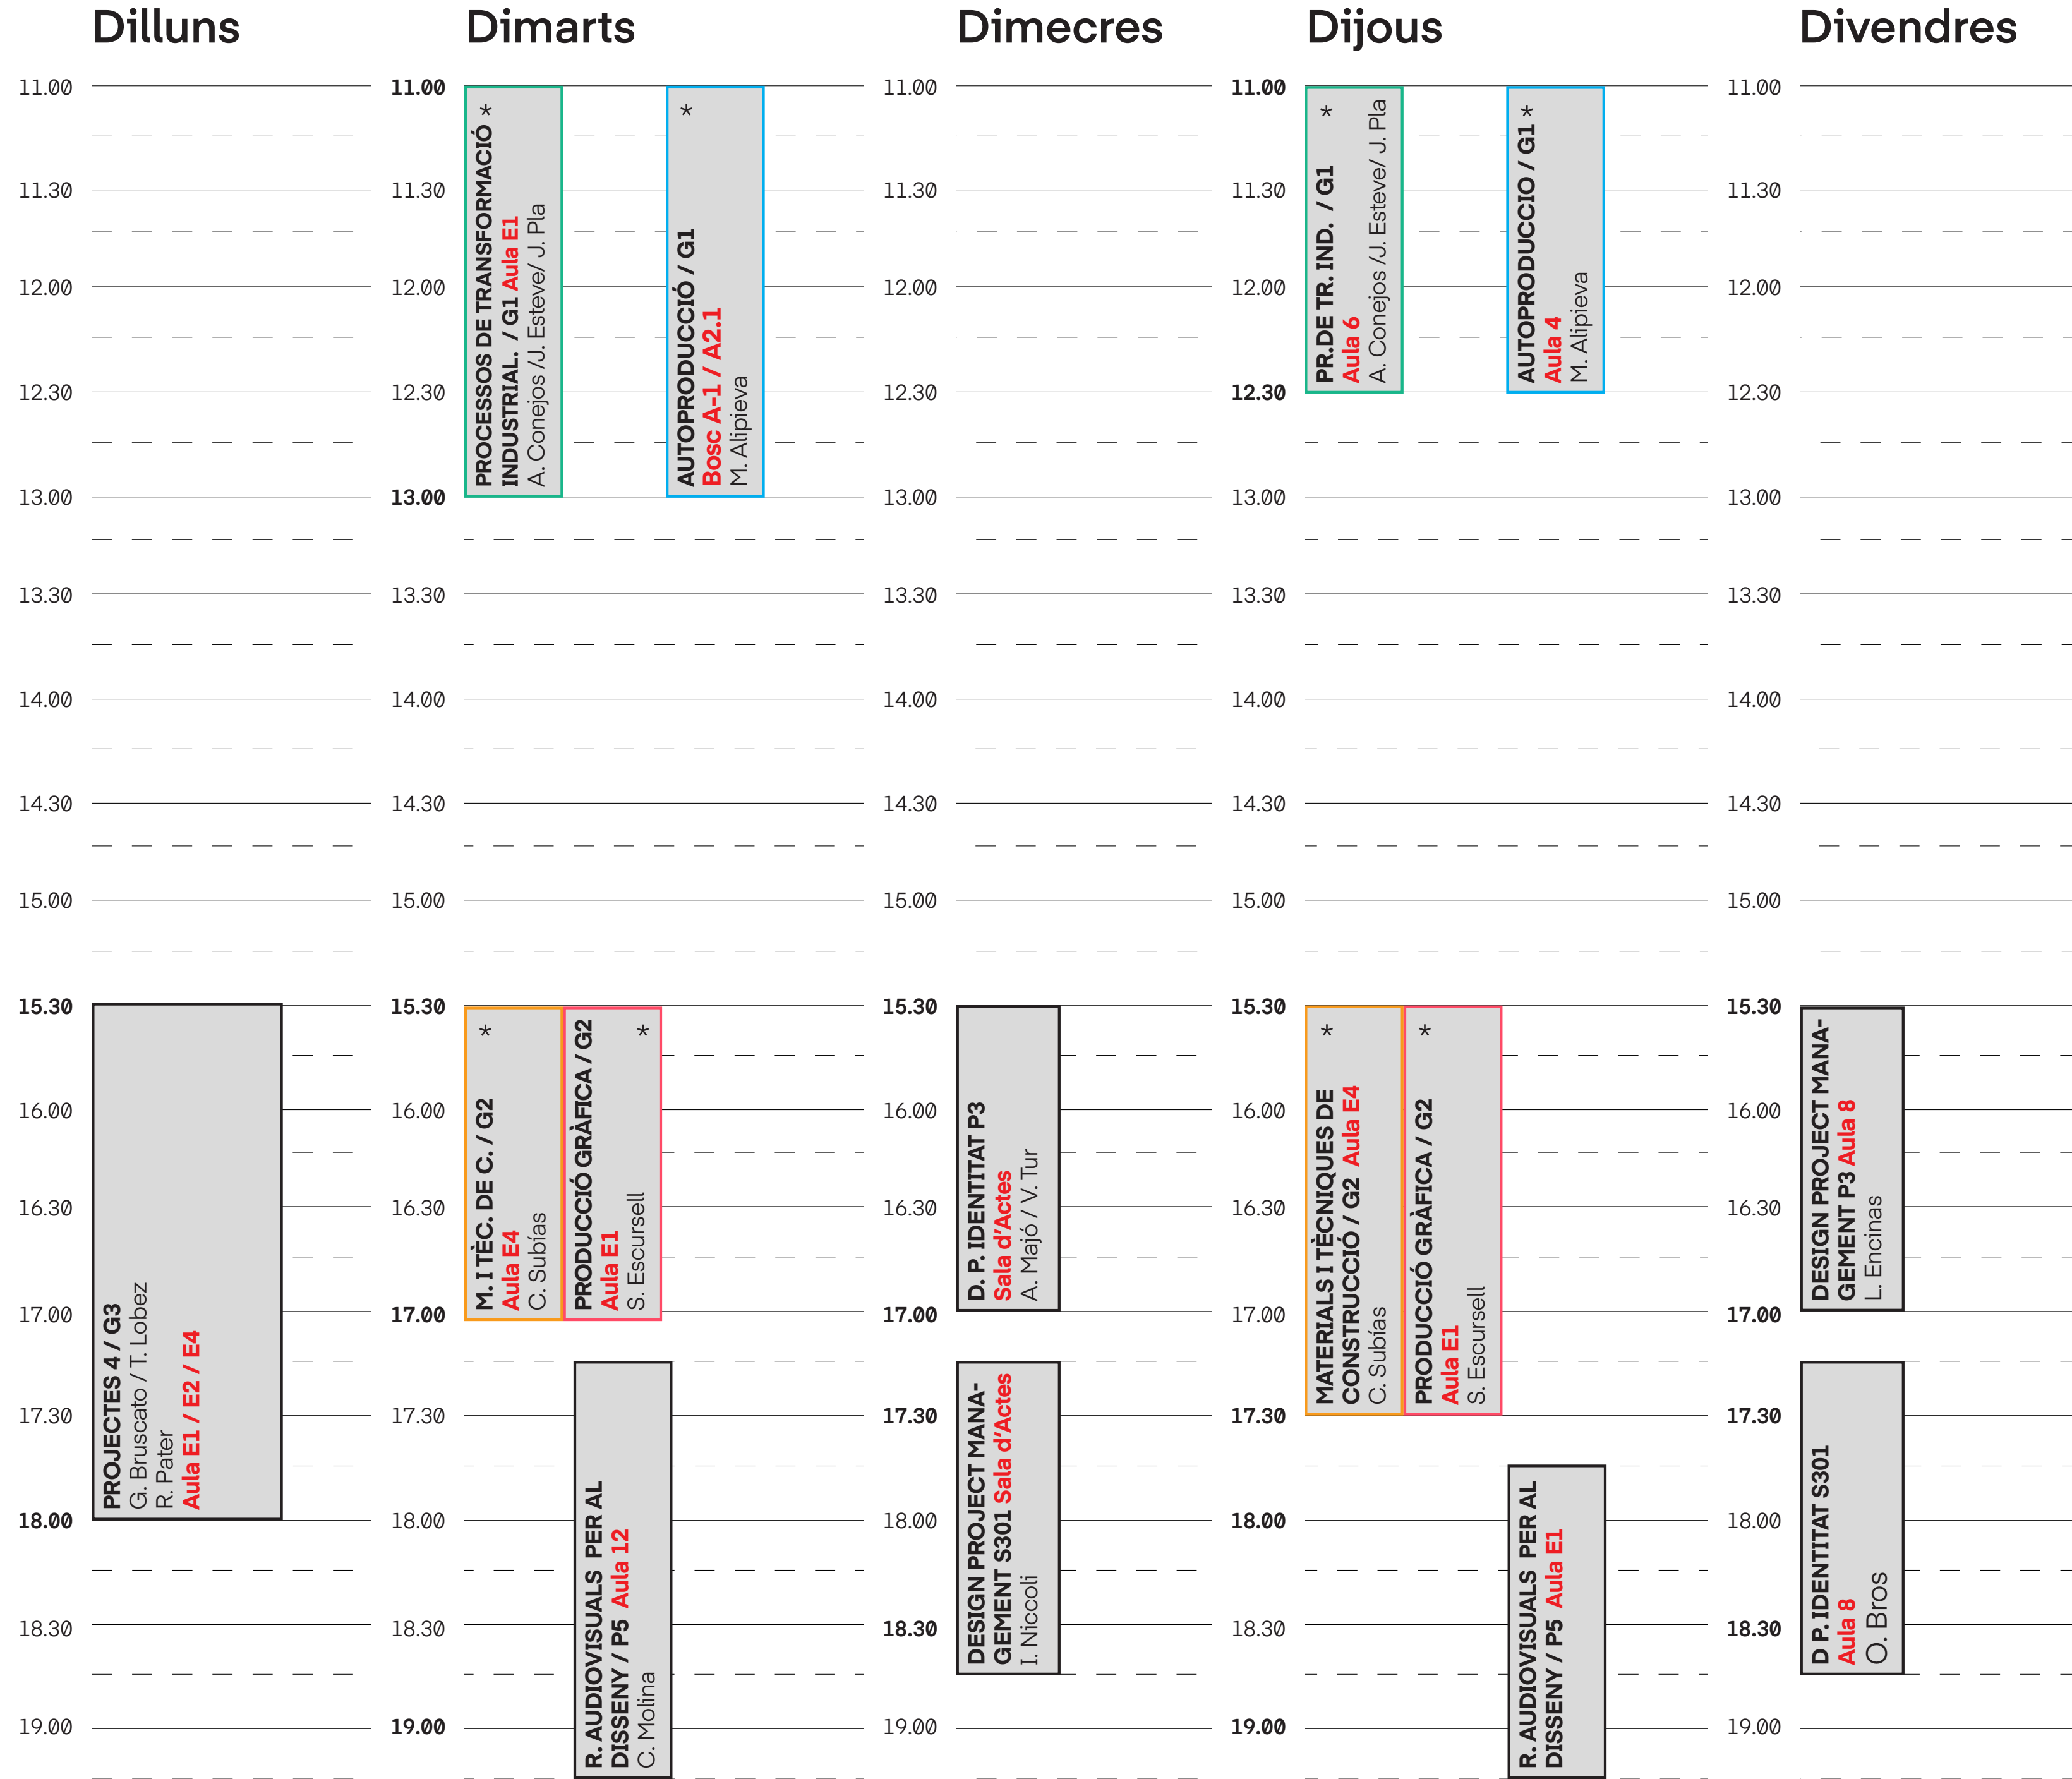

# Curs 2023 — 2024 2n — 2n Semestre

\* Aquestes 4 assignatures perteneixen a la assignatura de Tecnologia i només has d'escollir una assignatura d'una menció

# Curs 2023 — 2024 2n — 2n Semestre

\* Aquestes 4 assignatures perteneixen a la assignatura de Tecnologia i només has d'escollir una assignatura d'una menció

\* Aquestes 4 assignatures pertanyen a la assignatura de Tecnologia i només has d'escollir una assignatura d'una menció

\* Aquestes 4 assignatures pertanyen a la assignatura de Tecnologia i només has d'escollir una assignatura d'una menció

Dilluns	Dimarts	Dimecres	Dijous	Divendres
11.30	11.30	11.30	11.30	11.30
12.00	12.00	12.00	12.00	12.00
12.30	12.30	12.30	12.30	12.30
13.00	13.00	13.00	13.00	13.00
13.30	13.30	13.30	13.30	13.30
14.00	14.00	14.00	14.00	14.00
14.30	14.30	14.30	14.30	14.30
15.00	15.00	15.00	15.00	15.00
15.30	15.30	15.30	15.30	15.30
16.00	16.00	16.00	16.00	16.00
16.30	16.30	16.30	16.30	16.30
17.00	17.00	17.00	17.00	17.00
17.30	17.30	17.30	17.30	17.30
18.00	18.00	18.00	18.00	18.00
18.30	18.30	18.30	18.30	18.30
19.00	19.00	19.00	19.00	19.00
19.30	19.30	19.30	19.30	19.30

**MAQUETES I PROTOTIPS / G6 GRÀFIC**  
**Bosc A -1 / A2.3**  
Laia Clos

\* Aquestes 4 assignatures pertanyen a la assignatura de Tecnologia i només has d'escollir una assignatura d'una menció

\* Aquestes 4 assignatures pertanyen a la assignatura de Tecnologia i només has d'escollir una assignatura d'una menció