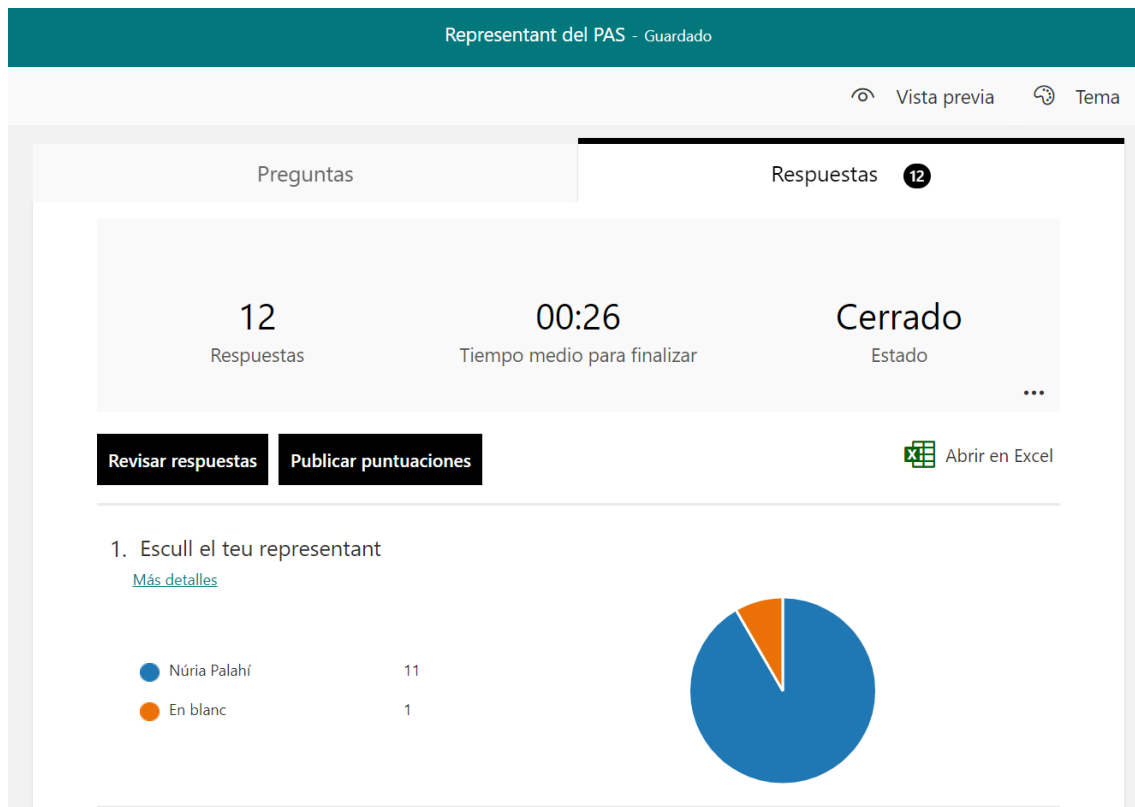

Eleccions del representant del PAS

Període de votació: de dilluns 7 de febrer de 2022 a les 08:00, fins el dimarts 8 de febrer de 2022 a les 20:00

Total Cens: 27

Votants: 12

Percentatge de vot: 44,44%